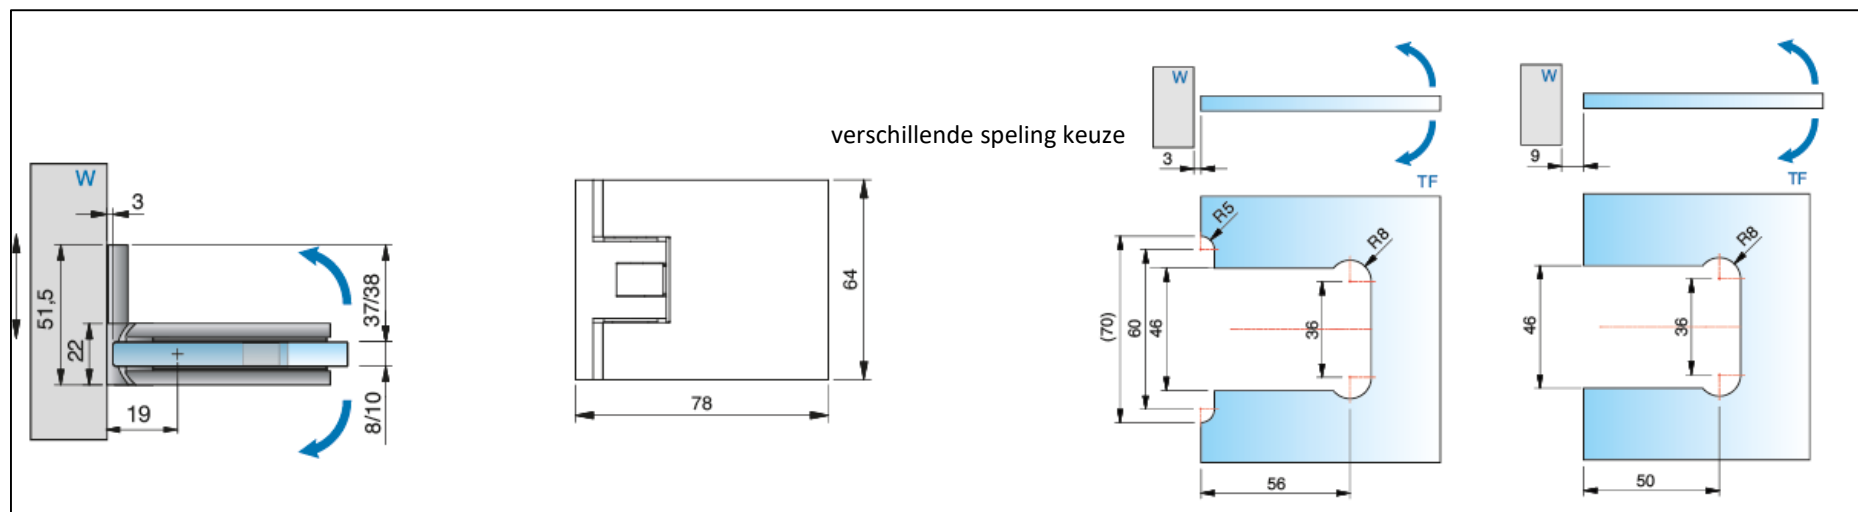

Set wandscharnieren met knop of greep

PS8130 (32)(94)-5G (K)
FLAMEA+

MIG

MEESTER[®]
IN GLAS

FLAMEA+

scharnieren met houtgreep

MIG

MEESTER
IN GLAS

Black
EDITION

DETAIL - GLASAFTREK

Sauna pendeldeur Flamea+, Glas-Wand 90° max. deurbreedte 800mm
Draagbereik met 2 scharnieren 32 kg bij max. 800x2000 x 8mm.

PS8130

MIG

MEESTER
IN GLAS

Black
EDITION

DETAIL - GLASAFTREK

Sauna pendeldeur Flamea+, Glas-Wand 90° max. deurbreedte 900mm
Draagbereik met 2 scharnieren 36 kg bij max. 900x2000 x 8mm.

PS8134

MIG

MEESTER
IN GLAS

Black
EDITION

DETAIL - GLASAFTREK

PS8132

Sauna pendeldeur Flamea+, Glas-Glas 180° max. deurbreedte 750 mm
Draagbereik met 2 scharnieren 30 kg bij max. 750 x 2000 x 8mm.

MIG

MEESTER
IN GLAS

Black
EDITION

DETAIL - GLASAFTREK

Sauna pendeldeur Flamea+, Glas-Glas 90° max. deurbreedte 800 mm
Draagbereik met 2 scharnieren 32 kg bij max. 800 x 2000 x 8mm.

PS8136

MIG

MEESTER
IN GLAS