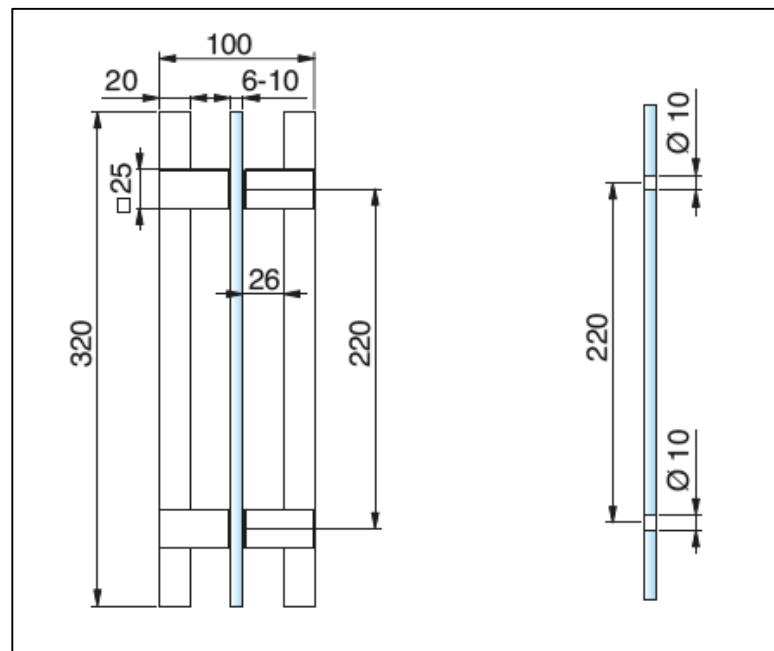

MIG

MEESTER
IN GLAS

Black
EDITION

DETAIL - GLASAFTREK

Sauna pendeldeur Flamea+, Glas-Glas 90° max. deurbreedte 800 mm
Draagbereik met 2 scharnieren 32 kg bij max. 800 x 2000 x 8mm.

PS8136

MIG

MEESTER
IN GLAS

Black
EDITION

DETAIL

PS8373

Sauna Greep – hout Hemlock
Voor 8-10 glasdikte
Glasboring D=10mm

MIG

MEESTER[®]
IN GLAS

INHOUD - SETS

2x
Glas-wand
scharnier
8 mm glas
tot 30kg
Dubbelwerking
0° instelling

PS8130-5G-SN

1x paar
Greep – hout
Hemlock
Lengte 320 mm
20x20mm
Glasboring
D=10mm

2x
Glas/glas
180°scharnier
8-10mm glas
tot 36kg
Dubbelwerking
0° instelling

PS8132-5G-SN

1x paar
Greep – hout
Hemlock
Lengte 320 mm
20x20mm
Glasboring
D=10mm

PS8136-5G-SN

1x paar
Greep – hout
Hemlock
Lengte 320 mm
20x20mm
Glasboring
D=10mm

MIG

MEESTER[®]
IN GLAS

OPSTELLING - MOGELIJKHEDEN