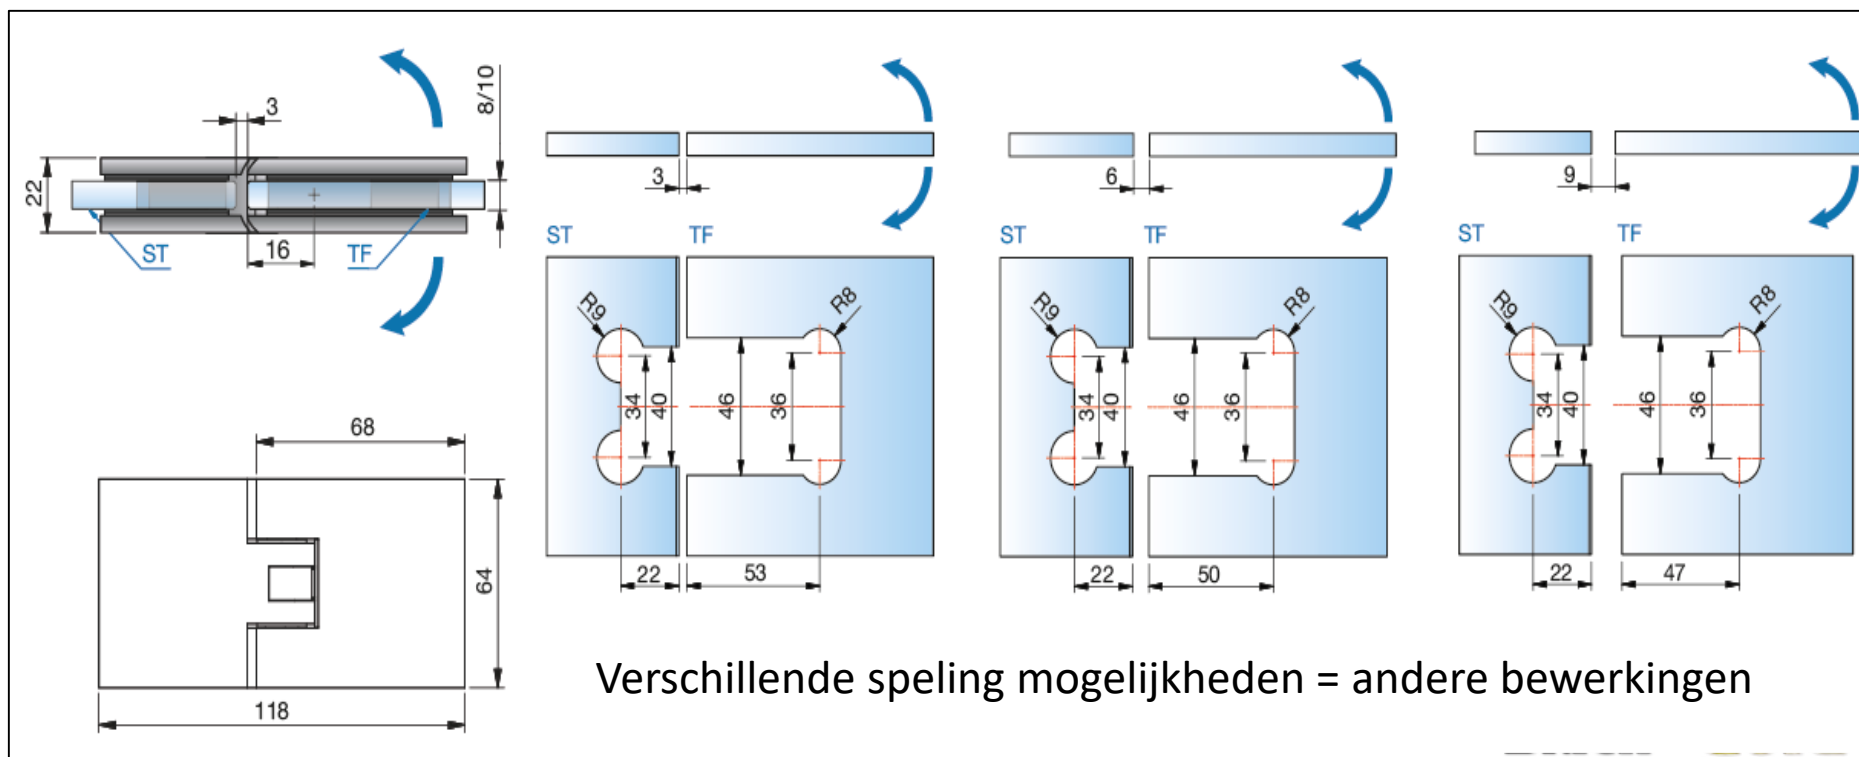

Black
EDITION

DETAIL - GLASAFTREK

Sauna pendeldeur Flamea+, Glas-Wand 90° max. deurbreedte 800mm
Draagbereik met 2 scharnieren 32 kg bij max. 800x2000 x 8mm.

PS8130

MIG

MEESTER
IN GLAS

Black
EDITION

DETAIL - GLASAFTREK

Sauna pendeldeur Flamea+, Glas-Wand 90° max. deurbreedte 900mm
Draagbereik met 2 scharnieren 36 kg bij max. 900x2000 x 8mm.

PS8134

MIG

MEESTER
IN GLAS

Black
EDITION

DETAIL - GLASAFTREK

PS8132

Sauna pendeldeur Flamea+, Glas-Glas 180° max. deurbreedte 750 mm
Draagbereik met 2 scharnieren 30 kg bij max. 750 x 2000 x 8mm.

MIG

MEESTER
IN GLAS

Black
EDITION

DETAIL - GLASAFTREK

Sauna pendeldeur Flamea+, Glas-Glas 90° max. deurbreedte 800 mm
Draagbereik met 2 scharnieren 32 kg bij max. 800 x 2000 x 8mm.

PS8136

MIG

MEESTER
IN GLAS

Black
EDITION

DETAIL

PS8373

Sauna Greep – hout Hemlock
Voor 8-10 glasdikte
Glasboring D=10mm

MIG

MEESTER[®]
IN GLAS

INHOUD - SETS

2x
Glas-wand
scharnier
8 mm glas
tot 30kg
Dubbelwerking
0° instelling