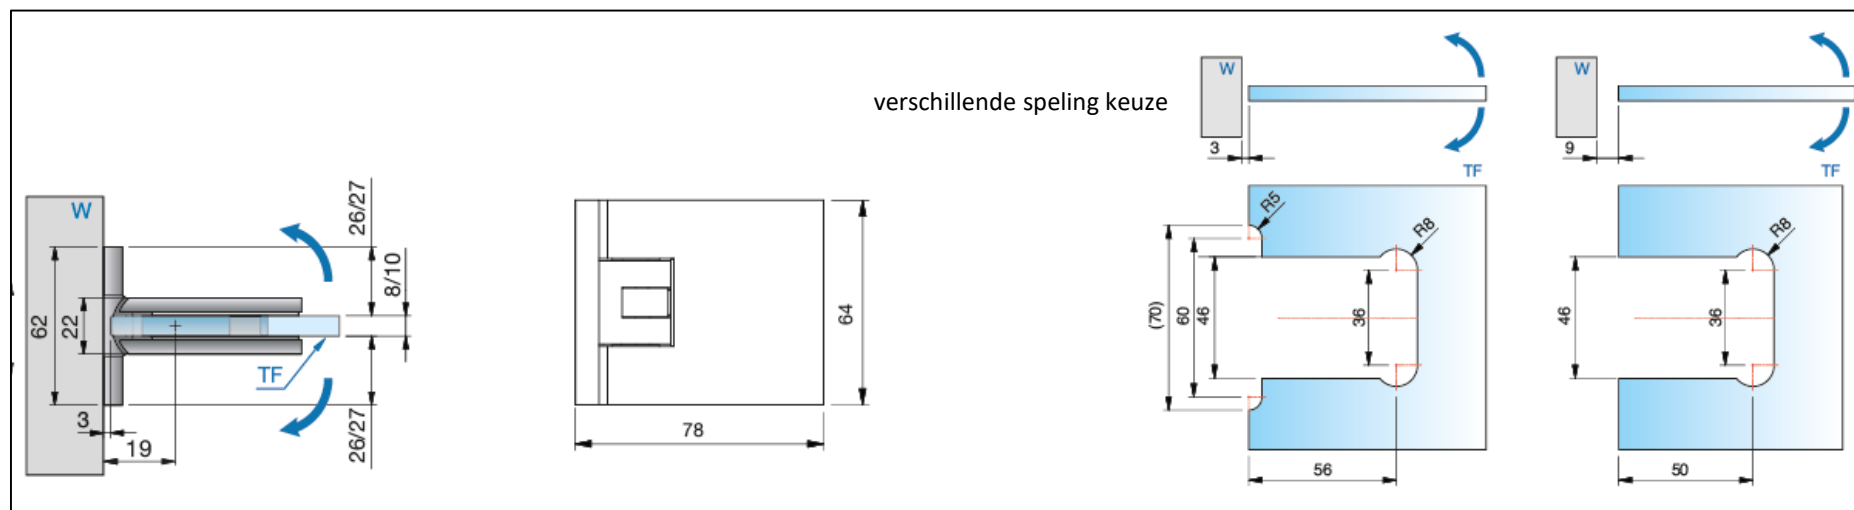

Black
EDITION

DETAIL - GLASAFTREK

Sauna pendeldeur Flamea+, Glas-Wand 90° max. deurbreedte 800mm
Draagbereik met 2 scharnieren 32 kg bij max. 800x2000 x 8mm.

PS8130

MIG

MEESTER
IN GLAS

Black
EDITION

DETAIL - GLASAFTREK

Sauna pendeldeur Flamea+, Glas-Wand 90° max. deurbreedte 900mm
Draagbereik met 2 scharnieren 36 kg bij max. 900x2000 x 8mm.

PS8134

MIG

MEESTER
IN GLAS

Black
EDITION

DETAIL - GLASAFTREK

PS8132

Sauna pendeldeur Flamea+, Glas-Glas 180° max. deurbreedte 750 mm
Draagbereik met 2 scharnieren 30 kg bij max. 750 x 2000 x 8mm.

MIG

MEESTER
IN GLAS

Black
EDITION

DETAIL - GLASAFTREK

Sauna pendeldeur Flamea+, Glas-Glas 90° max. deurbreedte 800 mm
Draagbereik met 2 scharnieren 32 kg bij max. 800 x 2000 x 8mm.

PS8136

MIG

MEESTER
IN GLAS

PS8130-5G-SN

1x paar
Greep – hout
Hemlock
Lengte 320 mm
20x20mm
Glasboring
D=10mm

2x
Glas/glas
180°scharnier
8-10mm glas
tot 36kg
Dubbelwerking
0° instelling

PS8132-5G-SN

1x paar
Greep – hout
Hemlock
Lengte 320 mm
20x20mm
Glasboring
D=10mm