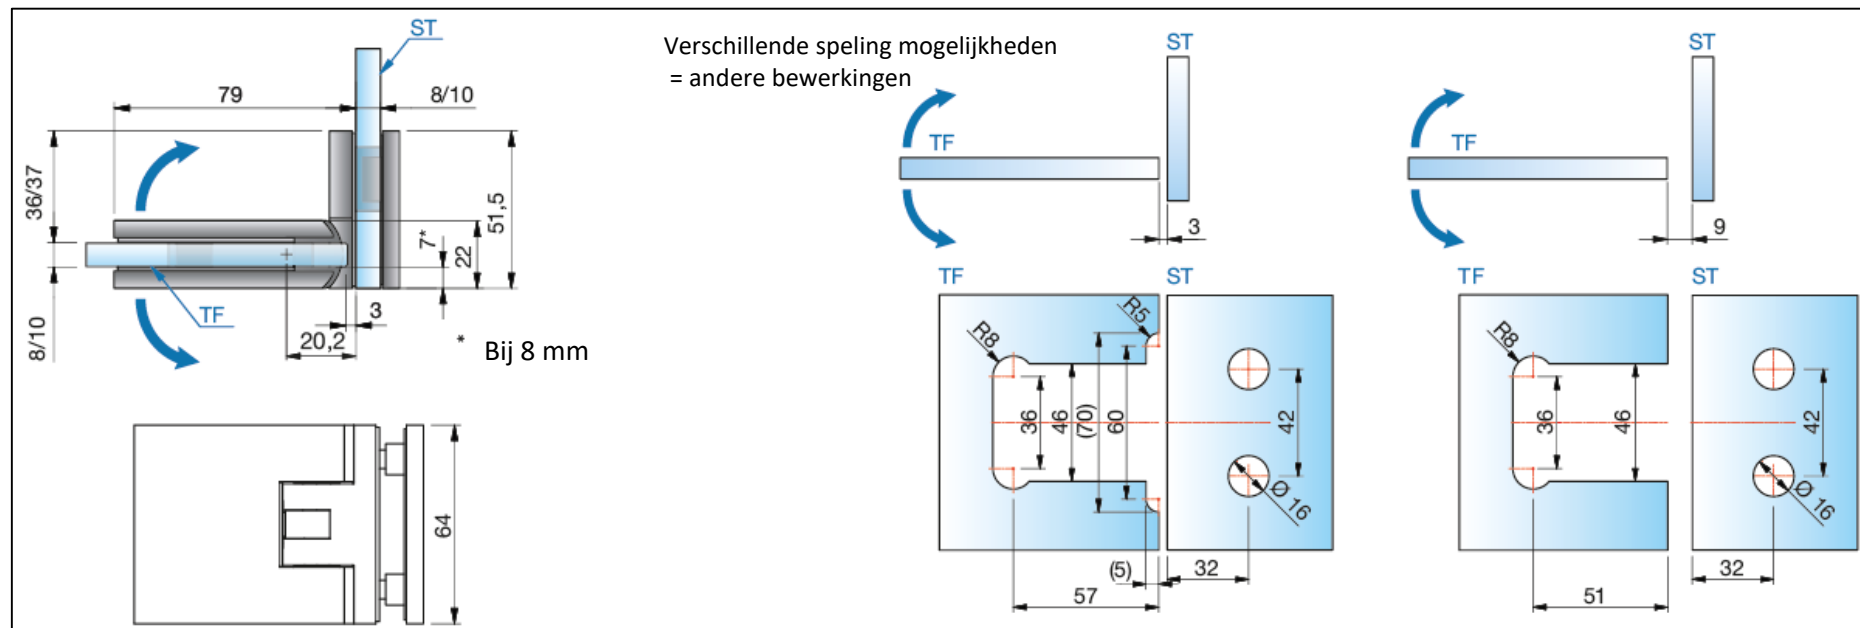

MIG

MEESTER
IN GLAS

Black
EDITION

DETAIL - GLASAFTREK

Sauna pendeldeur Flamea+, Glas-Glas 90° max. deurbreedte 800 mm
Draagbereik met 2 scharnieren 32 kg bij max. 800 x 2000 x 8mm.

PS8136

MIG

MEESTER
IN GLAS

Black
EDITION

DETAIL

PS8373

Sauna Greep – hout Hemlock
Voor 8-10 glasdikte
Glasboring D=10mm

MIG

MEESTER[®]
IN GLAS

INHOUD - SETS

2x
Glas-wand
scharnier
8 mm glas
tot 30kg
Dubbelwerking
0° instelling

PS8130-5G-SN

1x paar
Greep – hout
Hemlock
Lengte 320 mm
20x20mm
Glasboring
D=10mm

2x
Glas/glas
180°scharnier
8-10mm glas
tot 36kg
Dubbelwerking
0° instelling

PS8132-5G-SN

1x paar
Greep – hout
Hemlock
Lengte 320 mm
20x20mm
Glasboring
D=10mm

PS8136-5G-SN

1x paar
Greep – hout
Hemlock
Lengte 320 mm
20x20mm
Glasboring
D=10mm

MIG

MEESTER[®]
IN GLAS

OPSTELLING - MOGELIJKHEDEN