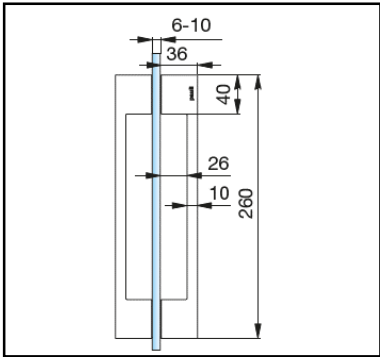

INHOUD

Black
EDITION

2x
Glas/glas
180°scharnier
8-10mm glas
tot 45kg
Dubbelwerking
0° instelling

PS8132-35K*

1x paar
Knoppen
28x48x30 mm
(bxhxd)
Glasboring D=14mm

2x
Glas/glas
180°scharnier
8-10mm glas
tot 45kg
Dubbelwerking
0° instelling

PS8132-35G*

1x paar
Greep
Lengte 260 mm
Glasboring D=14mm

FLAMEA+

DETAILS

MIG

MEESTER
IN GLAS

FLAMEA+

DETAILS