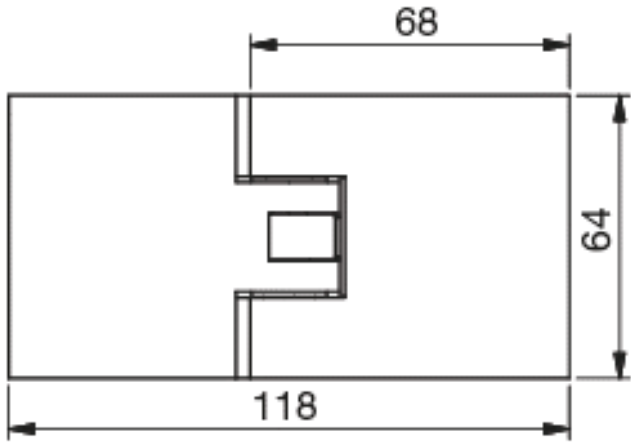

INHOUD

Black
EDITION

2x
Glas/glas
180°scharnier
8-10mm glas
tot 45kg
Dubbelwerking
0° instelling

PS8132-35K*

1x paar
Knoppen
28x48x30 mm
(bxhxd)
Glasboring D=14mm

2x
Glas/glas
180°scharnier
8-10mm glas
tot 45kg
Dubbelwerking
0° instelling

PS8132-35G*

1x paar
Greep
Lengte 260 mm
Glasboring D=14mm

FLAMEA+

DETAILS

MIG

MEESTER
IN GLAS

FLAMEA+

DETAILS