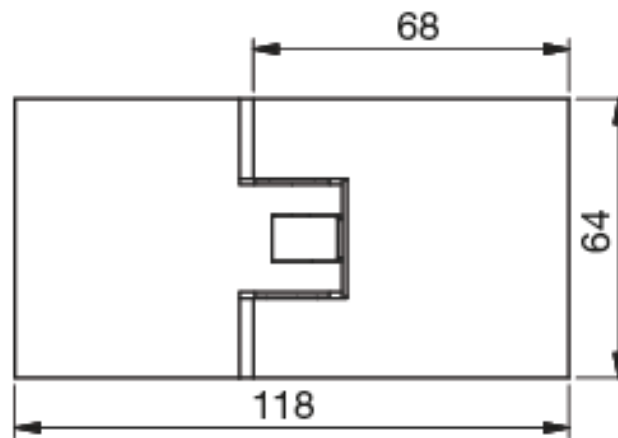

MIG

MEESTER
IN GLAS

FLAMEA+

DETAILS

Black
EDITION

PS 8132