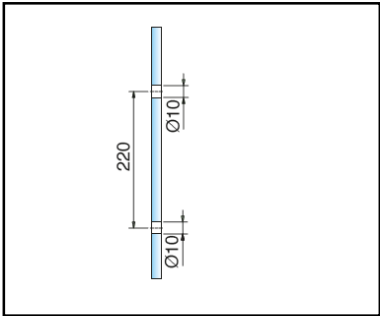

INHOUD

Black
EDITION

2x
Glas/glas
180°scharnier
8-10mm glas
tot 45kg
Dubbelwerking
0° instelling

PS8132-35K*

1x paar
Knoppen
28x48x30 mm
(bxhxd)
Glasboring D=14mm

2x
Glas/glas
180°scharnier
8-10mm glas
tot 45kg
Dubbelwerking
0° instelling

PS8132-35G*

1x paar
Greep
Lengte 260 mm
Glasboring D=14mm

FLAMEA+

DETAILS

MIG

MEESTER
IN GLAS

FLAMEA+

DETAILS