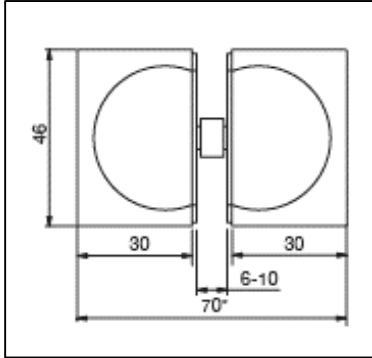

PS8182-5G

1x paar
Greep
Lengte 260 mm
Glasboring D=14mm

MIG

MEESTER[®]
IN GLAS

DETAILS

MIG

MEESTER[®]
IN GLAS

LET OP ANDER FORMAAT SCHARNIER !!

INHOUD

Black
EDITION

2x
Glas/glas
180°scharnier
8-10mm glas
tot 45kg
Dubbelwerking
0° instelling

PS8132-35K*

1x paar
Knoppen
28x48x30 mm
(bxhxd)
Glasboring D=14mm

2x
Glas/glas
180°scharnier
8-10mm glas
tot 45kg
Dubbelwerking
0° instelling

PS8132-35G*

1x paar
Greep
Lengte 260 mm
Glasboring D=14mm

FLAMEA+

DETAILS

MIG

MEESTER
IN GLAS

FLAMEA+

DETAILS