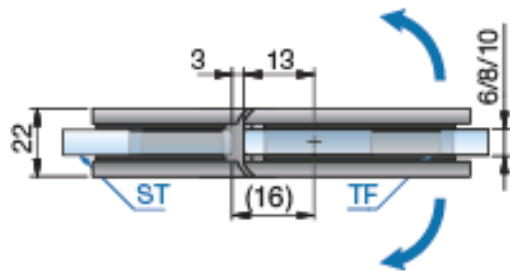

MIG

MEESTER
IN GLAS

FLAMEA+

DETAILS

Black
EDITION

PS 8132