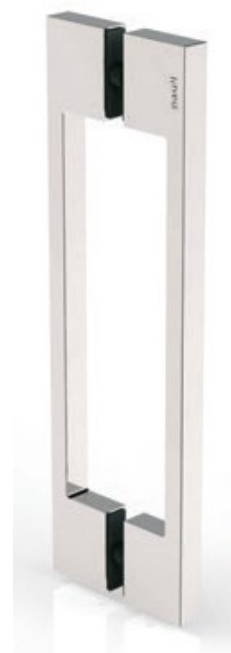

MIG

MEESTER
IN GLAS

Set wandscharnieren met knop of greep

PS8182-5G (K)

FLAMEA

MIG

MEESTER[®]
IN GLAS

**Black
EDITION**

PS8182-5G (K)

FLAMEA wandscharnier met knop of greep

MIG

MEESTER
IN GLAS

DETAIL 8182 - GLASAFTREK

MIG

MEESTER[®]
IN GLAS

INHOUD

2x
Glas/glas
180°scharnier
8-10mm glas
tot 36kg
Dubbelwerking
0° instelling

PS8182-5K

1x paar
Knoppen
30x30x30 mm
Glasboring D=8mm

2x
Glas/glas
180°scharnier
8-10mm glas
tot 36kg
Dubbelwerking
0° instelling

PS8182-5G

1x paar
Greep
Lengte 260 mm
Glasboring D=14mm

MIG

MEESTER[®]
IN GLAS

DETAILS

MIG

MEESTER[®]
IN GLAS

LET OP ANDER FORMAAT SCHARNIER !!