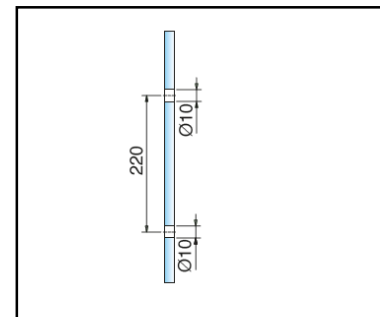

2x
Glas/glas
180°scharnier
8-10mm glas
tot 36kg
Dubbelwerking
0° instelling

PS8182-5K

1x paar
Knoppen
30x30x30 mm
Glasboring D=8mm

2x
Glas/glas
180°scharnier
8-10mm glas
tot 36kg
Dubbelwerking
0° instelling

PS8182-5G

1x paar
Greep
Lengte 260 mm
Glasboring D=14mm

MIG

MEESTER[®]
IN GLAS

DETAILS

MIG

MEESTER[®]
IN GLAS

LET OP ANDER FORMAAT SCHARNIER !!

INHOUD

Black
EDITION

2x
Glas/glas
180°scharnier
8-10mm glas
tot 45kg
Dubbelwerking
0° instelling

PS8132-35K*

1x paar
Knoppen
28x48x30 mm
(bxhxd)
Glasboring D=14mm

2x
Glas/glas
180°scharnier
8-10mm glas
tot 45kg
Dubbelwerking
0° instelling