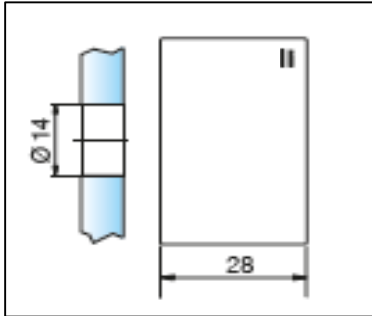

INHOUD

Black
EDITION

2x
Glas/glas
180°scharnier
8-10mm glas
tot 45kg
Dubbelwerking
0° instelling

PS8132-35K*

1x paar
Knoppen
28x48x30 mm
(bxhxd)
Glasboring D=14mm

2x
Glas/glas
180°scharnier
8-10mm glas
tot 45kg
Dubbelwerking
0° instelling

PS8132-35G*

1x paar
Greep
Lengte 260 mm
Glasboring D=14mm

FLAMEA+

DETAILS

MIG

MEESTER
IN GLAS

FLAMEA+

DETAILS