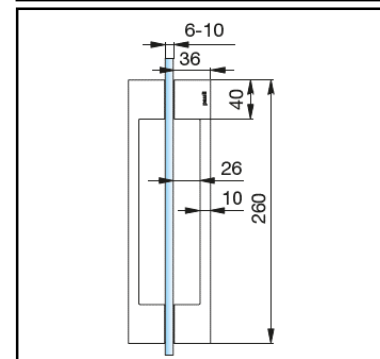

2x
Glas/glas
180°scharnier
8-10mm glas
tot 36kg
Dubbelwerking
0° instelling

PS8182-5K

1x paar
Knoppen
30x30x30 mm
Glasboring D=8mm

2x
Glas/glas
180°scharnier
8-10mm glas
tot 36kg
Dubbelwerking
0° instelling

PS8182-5G

1x paar
Greep
Lengte 260 mm
Glasboring D=14mm

MIG

MEESTER[®]
IN GLAS

DETAILS

MIG

MEESTER[®]
IN GLAS

LET OP ANDER FORMAAT SCHARNIER !!

INHOUD

Black
EDITION

2x
Glas/glas
180°scharnier
8-10mm glas
tot 45kg
Dubbelwerking
0° instelling

PS8132-35K*

1x paar
Knoppen
28x48x30 mm
(bxhxd)
Glasboring D=14mm

2x
Glas/glas
180°scharnier
8-10mm glas
tot 45kg
Dubbelwerking
0° instelling