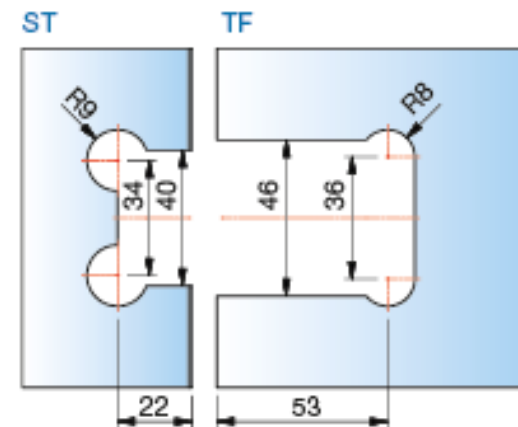

MIG

MEESTER
IN GLAS

FLAMEA+

DETAILS

Black
EDITION

PS 8132