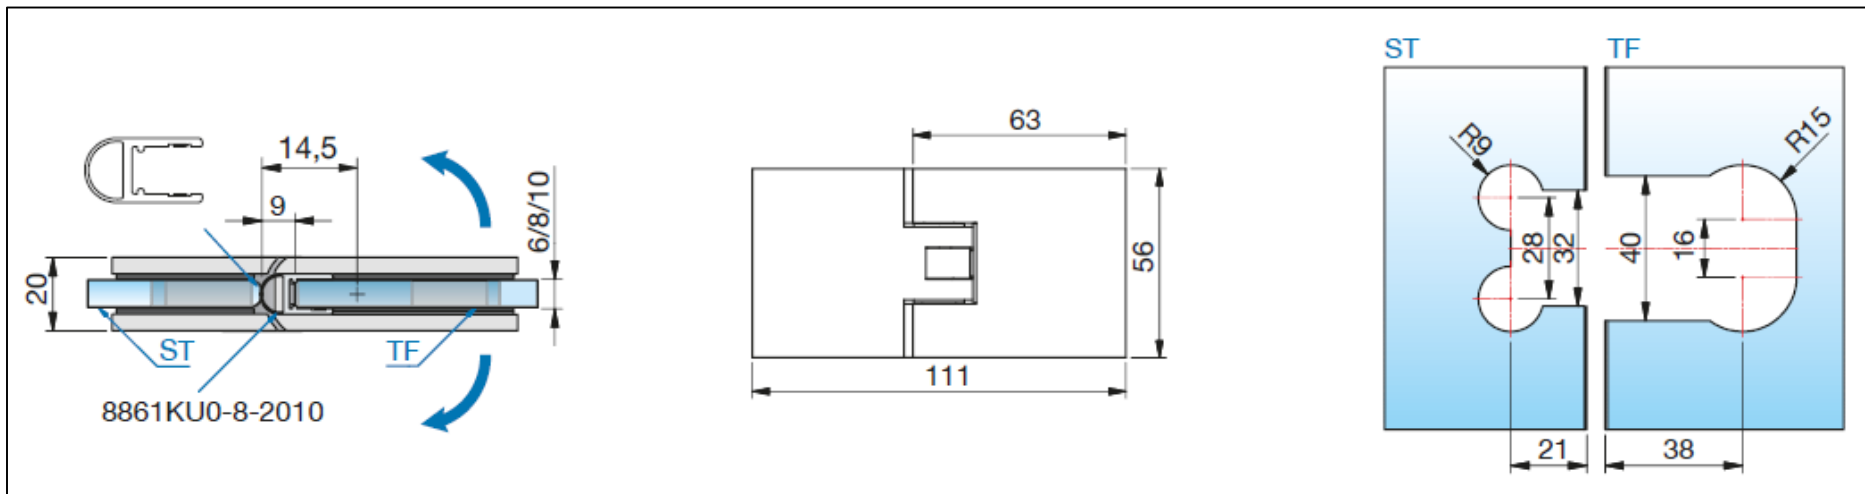

PS8182-5G (K)

FLAMEA wandscharnier met knop of greep

MIG

MEESTER
IN GLAS

DETAIL 8182 - GLASAFTREK

MIG

MEESTER[®]
IN GLAS

INHOUD

2x
Glas/glas
180°scharnier
8-10mm glas
tot 36kg
Dubbelwerking
0° instelling

PS8182-5K

1x paar
Knoppen
30x30x30 mm
Glasboring D=8mm

2x
Glas/glas
180°scharnier
8-10mm glas
tot 36kg
Dubbelwerking
0° instelling

PS8182-5G

1x paar
Greep
Lengte 260 mm
Glasboring D=14mm

MIG

MEESTER[®]
IN GLAS

DETAILS

MIG

MEESTER[®]
IN GLAS

LET OP ANDER FORMAAT SCHARNIER !!

INHOUD

Black
EDITION

2x
Glas/glas
180°scharnier
8-10mm glas
tot 45kg
Dubbelwerking
0° instelling

PS8132-35K*

1x paar
Knoppen
28x48x30 mm
(bxhxd)
Glasboring D=14mm

2x
Glas/glas
180°scharnier
8-10mm glas
tot 45kg
Dubbelwerking
0° instelling