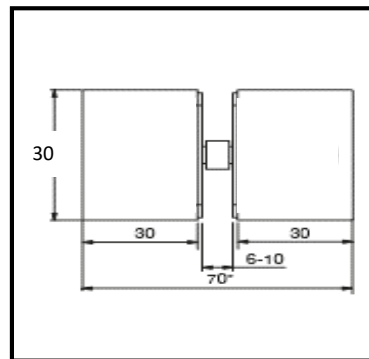

2x
Glas/glas
180°scharnier
8-10mm glas
tot 36kg
Dubbelwerking
0° instelling

PS8182-5K

1x paar
Knoppen
30x30x30 mm
Glasboring D=8mm

2x
Glas/glas
180°scharnier
8-10mm glas
tot 36kg
Dubbelwerking
0° instelling

PS8182-5G

1x paar
Greep
Lengte 260 mm
Glasboring D=14mm

MIG

MEESTER[®]
IN GLAS

DETAILS

MIG

MEESTER[®]
IN GLAS

LET OP ANDER FORMAAT SCHARNIER !!

INHOUD

Black
EDITION

2x
Glas/glas
180°scharnier
8-10mm glas
tot 45kg
Dubbelwerking
0° instelling

PS8132-35K*

1x paar
Knoppen
28x48x30 mm
(bxhxd)
Glasboring D=14mm

2x
Glas/glas
180°scharnier
8-10mm glas
tot 45kg
Dubbelwerking
0° instelling