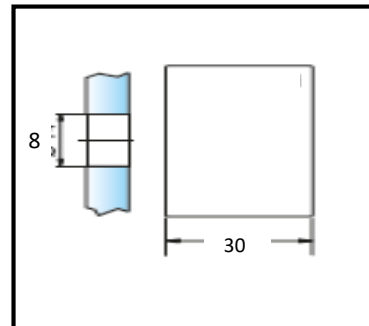

2x
Glas/glas
180°scharnier
8-10mm glas
tot 36kg
Dubbelwerking
0° instelling

PS8182-5K

1x paar
Knoppen
30x30x30 mm
Glasboring D=8mm

2x
Glas/glas
180°scharnier
8-10mm glas
tot 36kg
Dubbelwerking
0° instelling

PS8182-5G

1x paar
Greep
Lengte 260 mm
Glasboring D=14mm

MIG

MEESTER[®]
IN GLAS

DETAILS

MIG

MEESTER[®]
IN GLAS

LET OP ANDER FORMAAT SCHARNIER !!

INHOUD

Black
EDITION

2x
Glas/glas
180°scharnier
8-10mm glas
tot 45kg
Dubbelwerking
0° instelling

PS8132-35K*

1x paar
Knoppen
28x48x30 mm
(bxhxd)
Glasboring D=14mm

2x
Glas/glas
180°scharnier
8-10mm glas
tot 45kg
Dubbelwerking
0° instelling