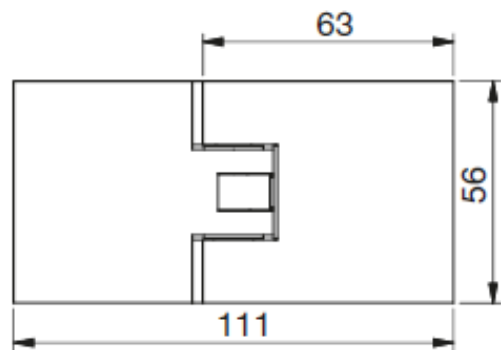

2x
Glas/glas
180°scharnier
8-10mm glas
tot 36kg
Dubbelwerking
0° instelling

PS8182-5K

1x paar
Knoppen
30x30x30 mm
Glasboring D=8mm

2x
Glas/glas
180°scharnier
8-10mm glas
tot 36kg
Dubbelwerking
0° instelling

PS8182-5G

1x paar
Greep
Lengte 260 mm
Glasboring D=14mm

MIG

MEESTER[®]
IN GLAS

DETAILS

MIG

MEESTER[®]
IN GLAS

LET OP ANDER FORMAAT SCHARNIER !!

INHOUD

Black
EDITION

2x
Glas/glas
180°scharnier
8-10mm glas
tot 45kg
Dubbelwerking
0° instelling

PS8132-35K*

1x paar
Knoppen
28x48x30 mm
(bxhxd)
Glasboring D=14mm

2x
Glas/glas
180°scharnier
8-10mm glas
tot 45kg
Dubbelwerking
0° instelling