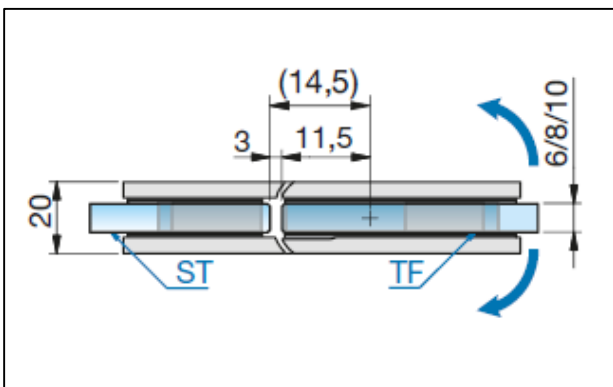

2x
Glas/glas
180°scharnier
8-10mm glas
tot 36kg
Dubbelwerking
0° instelling

PS8182-5K

1x paar
Knoppen
30x30x30 mm
Glasboring D=8mm

2x
Glas/glas
180°scharnier
8-10mm glas
tot 36kg
Dubbelwerking
0° instelling

PS8182-5G

1x paar
Greep
Lengte 260 mm
Glasboring D=14mm

MIG

MEESTER[®]
IN GLAS

DETAILS

MIG

MEESTER[®]
IN GLAS

LET OP ANDER FORMAAT SCHARNIER !!

INHOUD

Black
EDITION

2x
Glas/glas
180°scharnier
8-10mm glas
tot 45kg
Dubbelwerking
0° instelling

PS8132-35K*

1x paar
Knoppen
28x48x30 mm
(bxhxd)
Glasboring D=14mm

2x
Glas/glas
180°scharnier
8-10mm glas
tot 45kg
Dubbelwerking
0° instelling

PS8132-35G*

1x paar
Greep
Lengte 260 mm
Glasboring D=14mm

FLAMEA+

DETAILS

MIG

MEESTER
IN GLAS

FLAMEA+

DETAILS