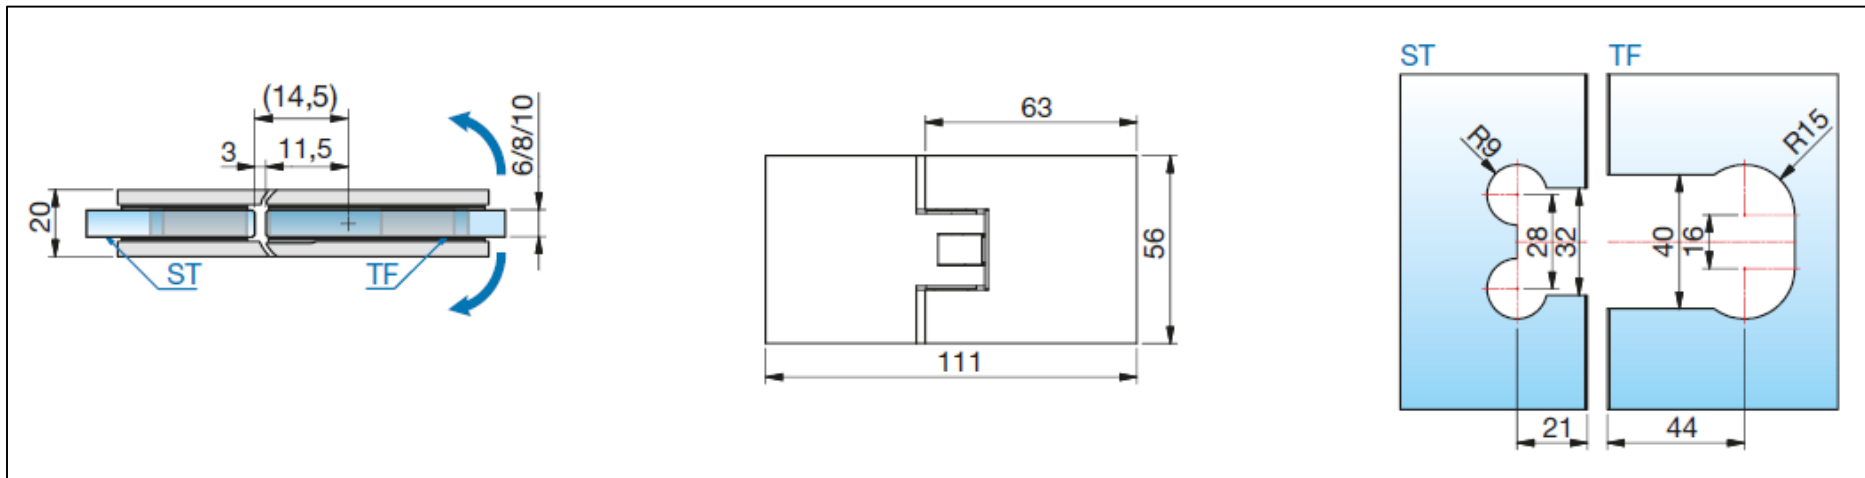

PS8182-5G (K)

FLAMEA wandscharnier met knop of greep

MIG

MEESTER
IN GLAS

DETAIL 8182 - GLASAFTREK

MIG

MEESTER[®]
IN GLAS

INHOUD

2x
Glas/glas
180°scharnier
8-10mm glas
tot 36kg
Dubbelwerking
0° instelling

PS8182-5K

1x paar
Knoppen
30x30x30 mm
Glasboring D=8mm

2x
Glas/glas
180°scharnier
8-10mm glas
tot 36kg
Dubbelwerking
0° instelling

PS8182-5G

1x paar
Greep
Lengte 260 mm
Glasboring D=14mm

MIG

MEESTER[®]
IN GLAS

DETAILS

MIG

MEESTER[®]
IN GLAS

LET OP ANDER FORMAAT SCHARNIER !!

INHOUD

Black
EDITION

2x
Glas/glas
180°scharnier
8-10mm glas
tot 45kg
Dubbelwerking
0° instelling

PS8132-35K*

1x paar
Knoppen
28x48x30 mm
(bxhxd)
Glasboring D=14mm

2x
Glas/glas
180°scharnier
8-10mm glas
tot 45kg
Dubbelwerking
0° instelling