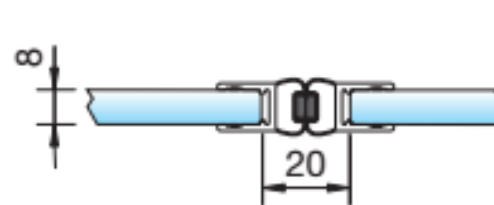

8 mm glasdikte – met onderprofiel 8864KU0-8-2010 (2500)