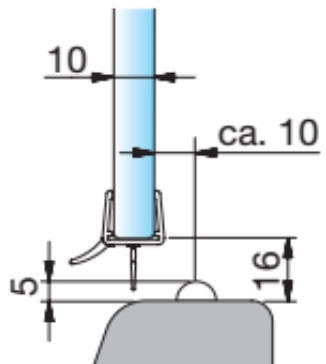

MIG

MEESTER®
IN GLAS

GLASAFTREK

Dorpel 8538KU5