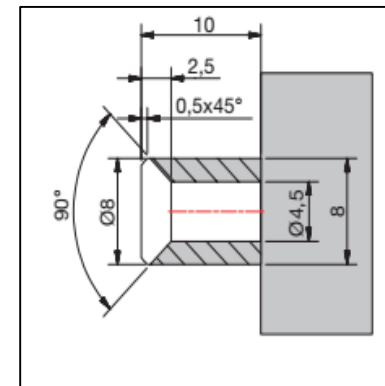

Bestel Nr. AF01MW05-08-83/50

Bestel Nr. AF01MW05-10-83/50

1x
Dorpel R=5mm
Lengte 998 mm
(2000)

1x
hoogteprofiel
Lengte 2010 mm

(8 mm glas)

(10 mm glas)

1x paar
hoogteprofiel
Lengte 2010 mm

1x
wandprofiel
Lengte 2010 mm
(2500)

GELEVERD ZONDER SCHROEVEN !!

MIG

MEESTER
IN GLAS

INHOUD

1x
Onderprofiel
Lengte 1000 mm

Bestel Nr. AF01MW10-08-83/50

Bestel Nr. AF01MW10-10-83/50

1x
Dorpel R=10mm
Lengte 998 mm
(2000)

1x
hoogteprofiel
Lengte 2010 mm

(8 mm glas)

(10 mm glas)

1x paar
hoogteprofiel
Lengte 2010 mm

1x
wandprofiel
Lengte 2010 mm
(2500)

GELEVERD ZONDER SCHROEVEN !!

DETAIL

boorafstand

1x
hoogteprofiel
Lengte 2010 mm

(8 mm glas)

(10 mm glas)

1x paar
hoogteprofiel
Lengte 2010 mm

MIG

MEESTER[®]
IN GLAS

INHOUD

1x
Onderprofiel
Lengte 1000 mm