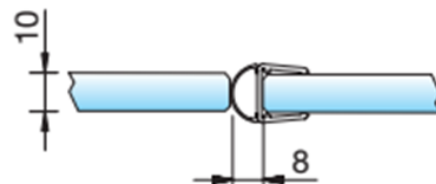

Dorpel 8539KU5