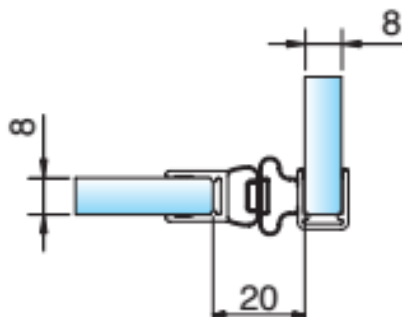

MIG

MEESTER[®]
IN GLAS

GLASAFTREK

Dorpel 8538KU5

Dorpel 8539KU5

8 mm glasdikte – met onderprofiel 8864KU0-8-2010 (2500)

MIG

MEESTER[®]
IN GLAS

Bestel Nr. AF01MW05-08-83/50

Bestel Nr. AF01MW05-10-83/50

1x
Dorpel R=5mm
Lengte 998 mm
(2000)

1x
hoogteprofiel
Lengte 2010 mm

(8 mm glas)

(10 mm glas)

1x paar
hoogteprofiel
Lengte 2010 mm

1x
wandprofiel
Lengte 2010 mm
(2500)

GELEVERD ZONDER SCHROEVEN !!

MIG

MEESTER
IN GLAS

INHOUD

1x
Onderprofiel
Lengte 1000 mm

Bestel Nr. AF01MW10-08-83/50

Bestel Nr. AF01MW10-10-83/50

1x
Dorpel R=10mm
Lengte 998 mm
(2000)

1x
hoogteprofiel
Lengte 2010 mm

(8 mm glas)

(10 mm glas)

1x paar
hoogteprofiel
Lengte 2010 mm

1x
wandprofiel
Lengte 2010 mm
(2500)

GELEVERD ZONDER SCHROEVEN !!

DETAIL

boorafstand