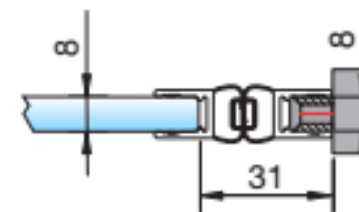

8 mm glasdikte – met onderprofiel 8864KU0-8-2010 (2500)