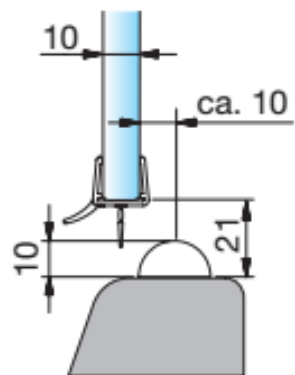

Dorpel 8539KU5