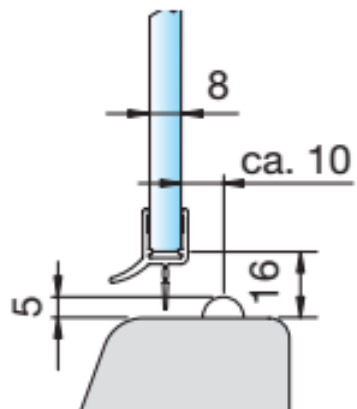

MIG

MEESTER®
IN GLAS

GLASAFTREK

Dorpel 8538KU5