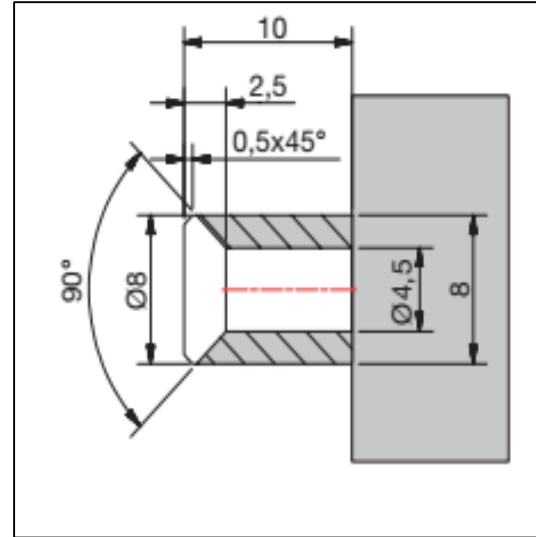

Bestel Nr. AF01MW05-08-83/50

Bestel Nr. AF01MW05-10-83/50

1x
Dorpel R=5mm
Lengte 998 mm
(2000)

1x
hoogteprofiel
Lengte 2010 mm

(8 mm glas)

(10 mm glas)

1x paar
hoogteprofiel
Lengte 2010 mm

1x
wandprofiel
Lengte 2010 mm
(2500)

1x
hoogteprofiel
Lengte 2010 mm

(8 mm glas)

(10 mm glas)

1x paar
hoogteprofiel
Lengte 2010 mm

1x
wandprofiel
Lengte 2010 mm
(2500)

GELEVERD ZONDER SCHROEVEN !!

DETAIL

boorafstand

GELEVERD ZONDER SCHROEVEN !!

MIG

MEESTER[®]
IN GLAS

INHOUD

1x
Onderprofiel
Lengte 1000 mm

Bestel Nr. AF01MW05-08-50

Bestel Nr. AF01MW05-10-50

1x
Dorpel R=5mm
Lengte 998 mm
(2000)

1x
hoogteprofiel
Lengte 2010 mm

(8 mm glas)

(10 mm glas)

1x paar
hoogteprofiel
Lengte 2010 mm

MIG

MEESTER[®]
IN GLAS

INHOUD

1x
Onderprofiel
Lengte 1000 mm