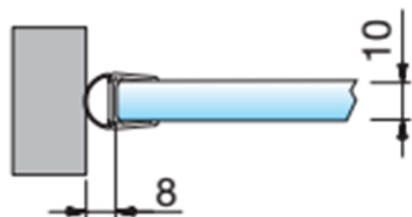

Dorpel 8539KU5