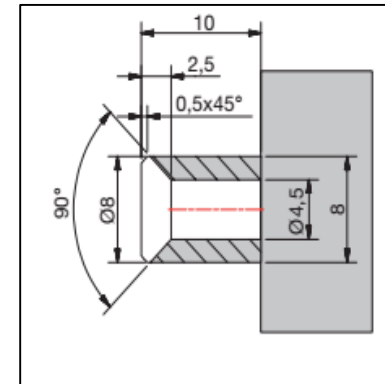

Bestel Nr. AF01MW05-08-83/50

Bestel Nr. AF01MW05-10-83/50

1x
Dorpel R=5mm
Lengte 998 mm
(2000)

1x
hoogteprofiel
Lengte 2010 mm

(8 mm glas)

(10 mm glas)

1x paar
hoogteprofiel
Lengte 2010 mm

1x
wandprofiel
Lengte 2010 mm
(2500)

GELEVERD ZONDER SCHROEVEN !!

MIG

MEESTER
IN GLAS

INHOUD

1x
Onderprofiel
Lengte 1000 mm

Bestel Nr. AF01MW10-08-83/50

Bestel Nr. AF01MW10-10-83/50

1x
Dorpel R=10mm
Lengte 998 mm
(2000)

1x
hoogteprofiel
Lengte 2010 mm

(8 mm glas)

(10 mm glas)

1x paar
hoogteprofiel
Lengte 2010 mm

1x
wandprofiel
Lengte 2010 mm
(2500)

GELEVERD ZONDER SCHROEVEN !!

DETAIL

boorafstand