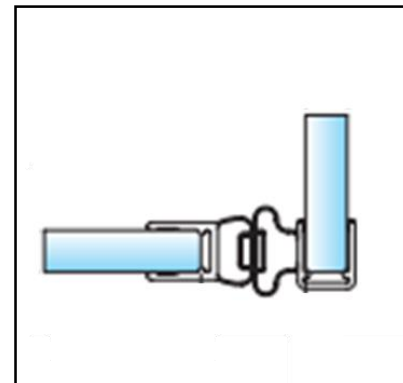

MEESTER[®]
IN GLAS

INHOUD

1x
Onderprofiel
Lengte 1000 mm

1x
Dorpel R=5mm
Lengte 998 mm
(2000)

1x
hoogteprofiel
Lengte 2010 mm

1x paar
hoogteprofiel
Lengte 2010 mm

Bestel Nr. AF01MW05-08-57

(8 mm glas)

MIG

MEESTER[®]
IN GLAS

INHOUD

1x
Onderprofiel
Lengte 1000 mm

1x
Dorpel R=10mm
Lengte 998 mm
(2000)

1x
hoogteprofiel
Lengte 2010 mm

1x paar
hoogteprofiel
Lengte 2010 mm

Bestel Nr. AF01MW10-08-57