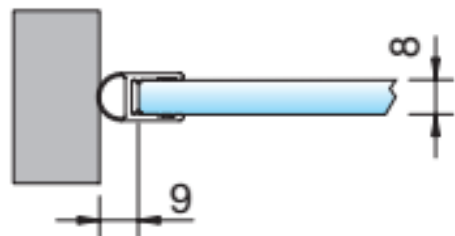

Dorpel 8539KU5