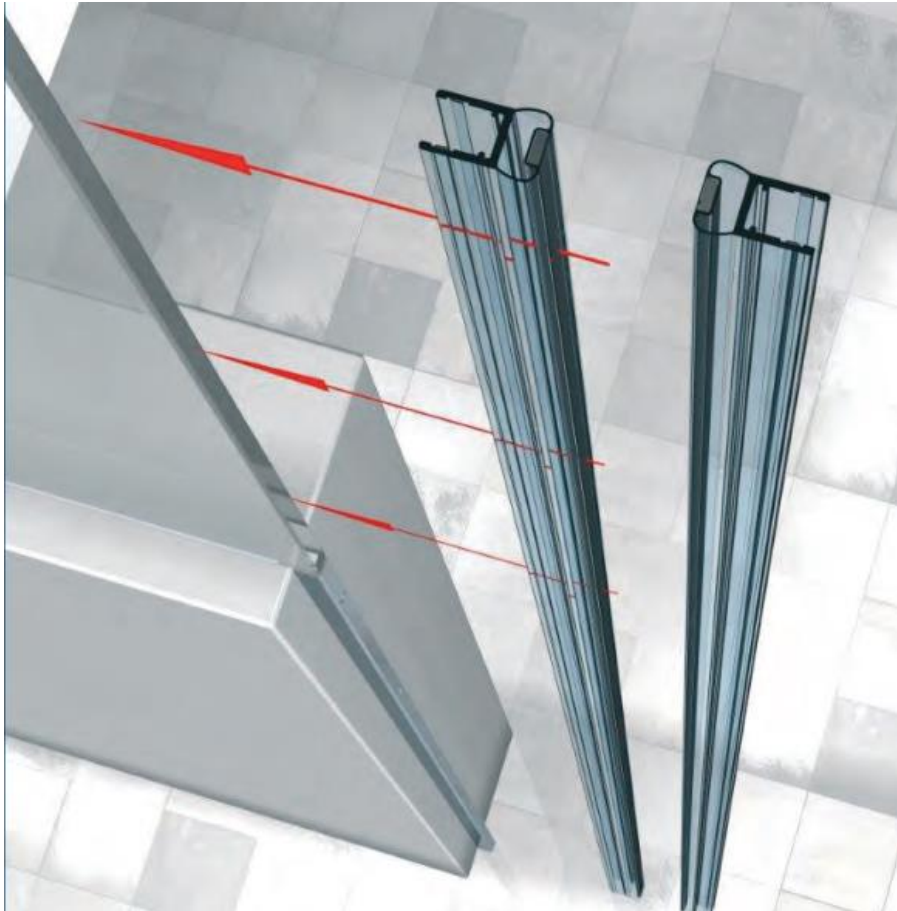

1x
hoogteprofiel
Lengte 2010 mm

(8 mm glas)

(10 mm glas)

1x paar
hoogteprofiel
Lengte 2010 mm

1x
wandprofiel
Lengte 2010 mm
(2500)

GELEVERD ZONDER SCHROEVEN !!

DETAIL

boorafstand