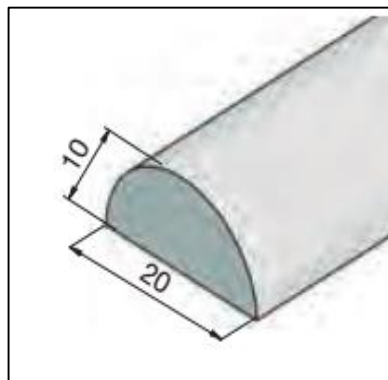

Bestel Nr. AF01MW05-08-83/50

Bestel Nr. AF01MW05-10-83/50

1x
Dorpel R=5mm
Lengte 998 mm
(2000)

1x
hoogteprofiel
Lengte 2010 mm

(8 mm glas)

(10 mm glas)

1x paar
hoogteprofiel
Lengte 2010 mm

1x
wandprofiel
Lengte 2010 mm
(2500)

GELEVERD ZONDER SCHROEVEN !!

MIG

MEESTER
IN GLAS

INHOUD

1x
Onderprofiel
Lengte 1000 mm

Bestel Nr. AF01MW10-08-83/50

Bestel Nr. AF01MW10-10-83/50

1x
Dorpel R=10mm
Lengte 998 mm
(2000)

1x
hoogteprofiel
Lengte 2010 mm

(8 mm glas)

(10 mm glas)

1x paar
hoogteprofiel
Lengte 2010 mm

1x
wandprofiel
Lengte 2010 mm
(2500)

GELEVERD ZONDER SCHROEVEN !!

DETAIL

boorafstand