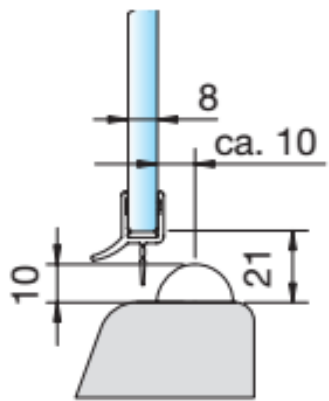

Dorpel 8539KU5