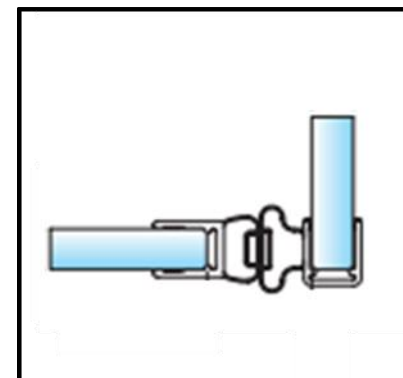

MEESTER[®]
IN GLAS

INHOUD

1x
Onderprofiel
Lengte 1000 mm

1x
Dorpel R=5mm
Lengte 998 mm
(2000)

1x
hoogteprofiel
Lengte 2010 mm

1x paar
hoogteprofiel
Lengte 2010 mm

Bestel Nr. AF01MW05-08-57

(8 mm glas)

MIG

MEESTER[®]
IN GLAS

INHOUD

1x
Onderprofiel
Lengte 1000 mm

1x
Dorpel R=10mm
Lengte 998 mm
(2000)

1x
hoogteprofiel
Lengte 2010 mm

1x paar
hoogteprofiel
Lengte 2010 mm

Bestel Nr. AF01MW10-08-57