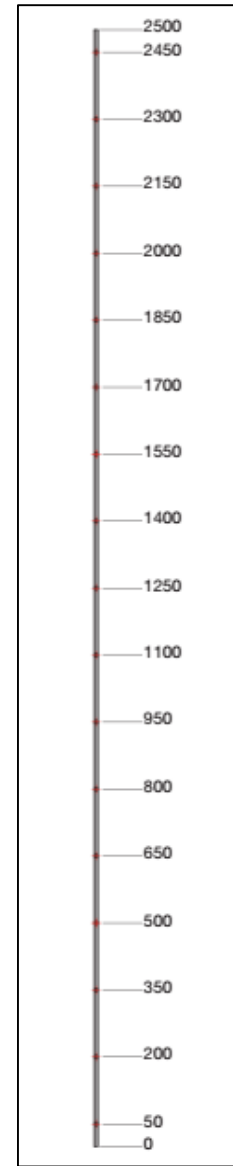

DETAIL

boorafstand

GELEVERD ZONDER SCHROEVEN !!