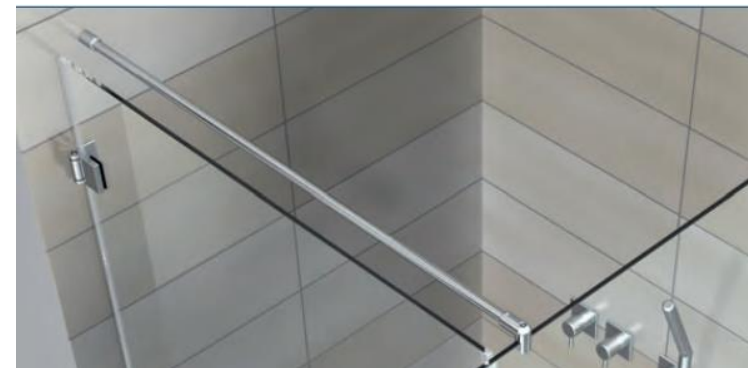

INHOUD

1x
wandbevestiging
voor buis 19mm

1x
Buis D19 mm
Lengte 1300 mm

1x
Eindbevestiging
8-10 glas

Geleverd zonder schroef

MIG

MEESTER[®]
IN GLAS

INHOUD

1x
U-profiel alu.
15x15x15
Voor 8mm glas

1x
U-profiel alu.
20x20x20
Voor 10mm glas

Geleverd zonder schroef
ALLE randen afkitten !!