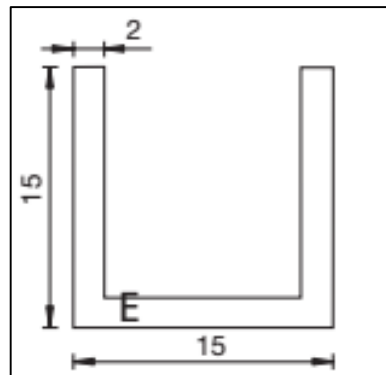

INHOUD

1x
wandbevestiging
voor buis 19mm

1x
Buis D19 mm
Lengte 1300 mm

1x
Eindbevestiging
8-10 glas

Geleverd zonder schroef

MIG

MEESTER[®]
IN GLAS

INHOUD

1x
U-profiel alu.
15x15x15
Voor 8mm glas

1x
U-profiel alu.
20x20x20
Voor 10mm glas

Geleverd zonder schroef
ALLE randen afkitten !!