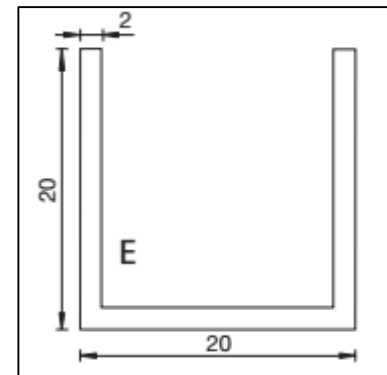

INHOUD

1x
wandbevestiging
voor buis 19mm

1x
Buis D19 mm
Lengte 1300 mm

1x
Eindbevestiging
8-10 glas

Geleverd zonder schroef

MIG

MEESTER[®]
IN GLAS

INHOUD

1x
U-profiel alu.
15x15x15
Voor 8mm glas

1x
U-profiel alu.
20x20x20
Voor 10mm glas

Geleverd zonder schroef
ALLE randen afkitten !!