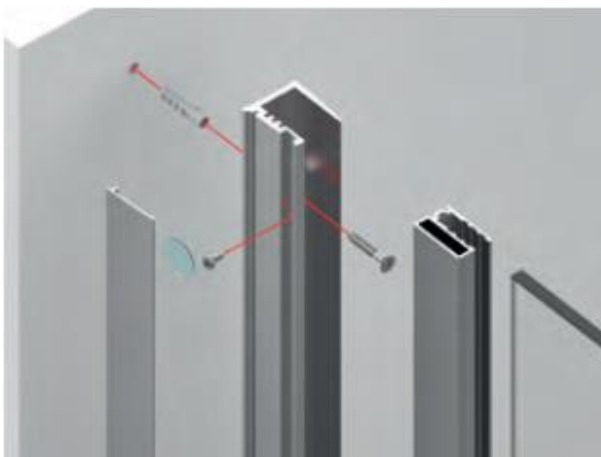

MIG

MEESTER
IN GLAS®

1- set wand correctieprofiel 2000mm (2500) + 1200mm vloer U-profiel
15x15x15 (20x20x20) + stabilisator D19mm

8889E6EV5-8-2000 (2500)

MIG

MEESTER[®]
IN GLAS

INSTALLATIE

8889E6EV5-8-2000 (2500)

MIG

MEESTER[®]
IN GLAS

INHOUD

1x wandprofiel

1x glasprofiel

1x afdekprofiel

8x schoeven

S9166A2

3,5x9,5 mm voor
2000 lengte

10x schroeven

3,5x9,5 mm voor
2500 lengte

8x plakpunten

501592 VOOR

2000mm lengte

10x plakpunten

voor 2500 lengte

INHOUD

1x
wandbevestiging
voor buis 19mm

1x
Buis D19 mm
Lengte 1300 mm

1x
Eindbevestiging
8-10 glas

Geleverd zonder schroef

MIG

MEESTER[®]
IN GLAS

INHOUD