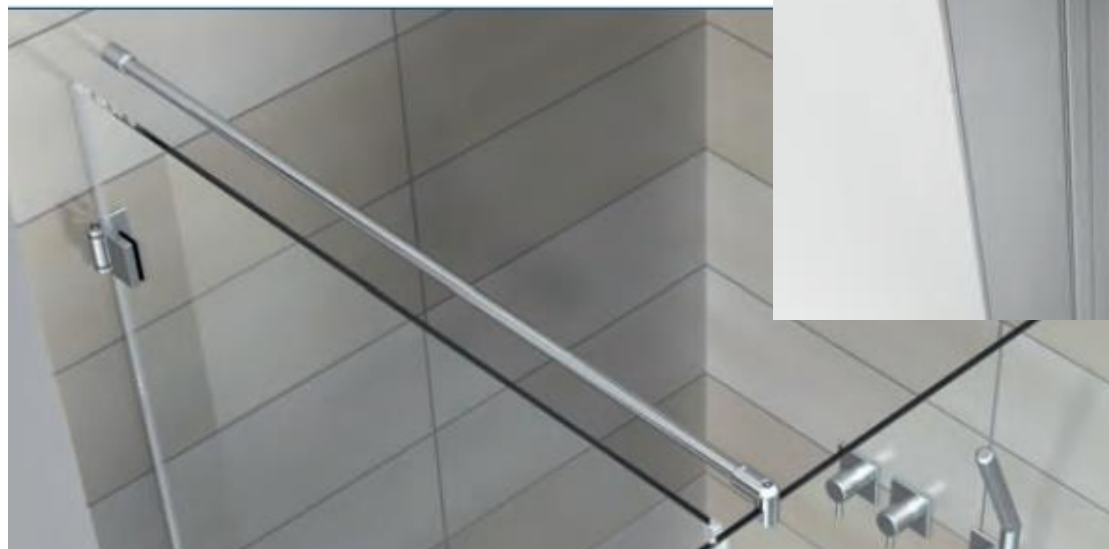

MIG

MEESTER
IN GLAS®

1- set wand correctieprofiel 2000mm (2500) + 1200mm vloer U-profiel
15x15x15 (20x20x20) + stabilisator D19mm

8889E6EV5-8-2000 (2500)

MIG

MEESTER[®]
IN GLAS

INSTALLATIE

8889E6EV5-8-2000 (2500)

MIG

MEESTER[®]
IN GLAS

INHOUD

1x wandprofiel

1x glasprofiel

1x afdekprofiel

8x schoeven

S9166A2

INHOUD

1x
wandbevestiging
voor buis 19mm

1x
Buis D19 mm
Lengte 1300 mm

1x
Eindbevestiging
8-10 glas

Geleverd zonder schroef

MIG

MEESTER[®]
IN GLAS

INHOUD

1x
U-profiel alu.
15x15x15
Voor 8mm glas

1x
U-profiel alu.
20x20x20
Voor 10mm glas

Geleverd zonder schroef
ALLE randen afkitten !!