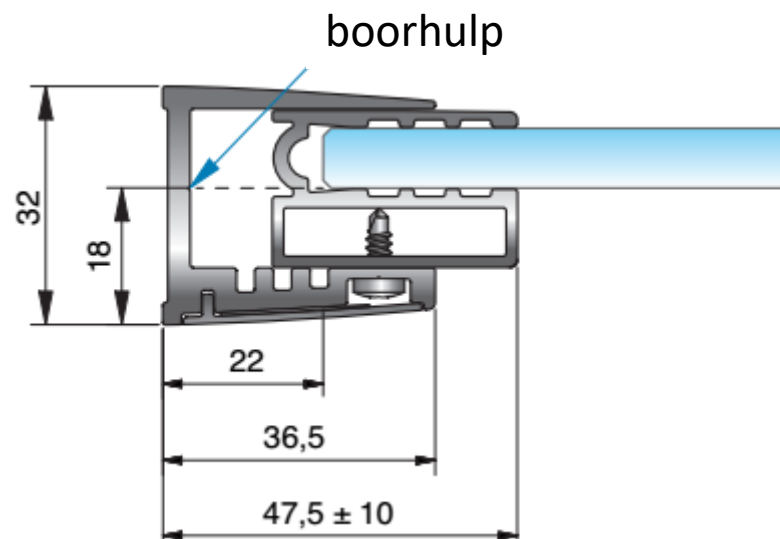

MIG

MEESTER
IN GLAS®

1- set wand correctieprofiel 2000mm (2500) + 1200mm vloer U-profiel
15x15x15 (20x20x20) + stabilisator D19mm

8889E6EV5-8-2000 (2500)

MIG

MEESTER[®]
IN GLAS

INSTALLATIE

8889E6EV5-8-2000 (2500)

MIG

MEESTER[®]
IN GLAS

INHOUD

1x wandprofiel

1x glasprofiel

1x afdekprofiel

8x schoeven

S9166A2

3,5x9,5 mm voor
2000 lengte

10x schroeven

3,5x9,5 mm voor
2500 lengte

8x plakpunten

501592 VOOR

2000mm lengte

10x plakpunten

voor 2500 lengte

INHOUD

1x
wandbevestiging
voor buis 19mm

1x
Buis D19 mm
Lengte 1300 mm

1x
Eindbevestiging
8-10 glas

Geleverd zonder schroef

MIG

MEESTER[®]
IN GLAS

INHOUD