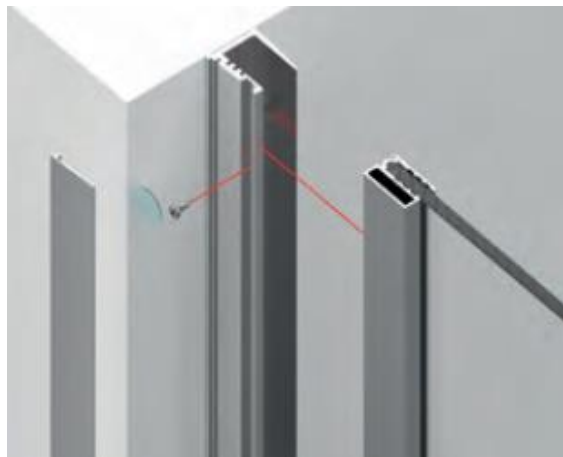

MIG

MEESTER
IN GLAS®

1- set wand correctieprofiel 2000mm (2500) + 1200mm vloer U-profiel
15x15x15 (20x20x20) + stabilisator D19mm

8889E6EV5-8-2000 (2500)

MIG

MEESTER[®]
IN GLAS

INSTALLATIE

8889E6EV5-8-2000 (2500)

MIG

MEESTER[®]
IN GLAS

INHOUD

1x wandprofiel

1x glasprofiel

1x afdekprofiel

8x schoeven

S9166A2

3,5x9,5 mm voor
2000 lengte

10x schroeven

3,5x9,5 mm voor
2500 lengte

8x plakpunten

501592 VOOR

2000mm lengte

10x plakpunten

voor 2500 lengte

INHOUD

1x
wandbevestiging
voor buis 19mm

1x
Buis D19 mm
Lengte 1300 mm

1x
Eindbevestiging
8-10 glas

Geleverd zonder schroef

MIG

MEESTER[®]
IN GLAS

INHOUD