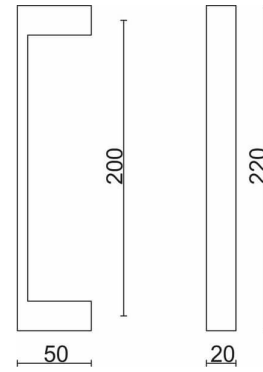

MIG

MEESTER®
IN GLAS

U-greep 200