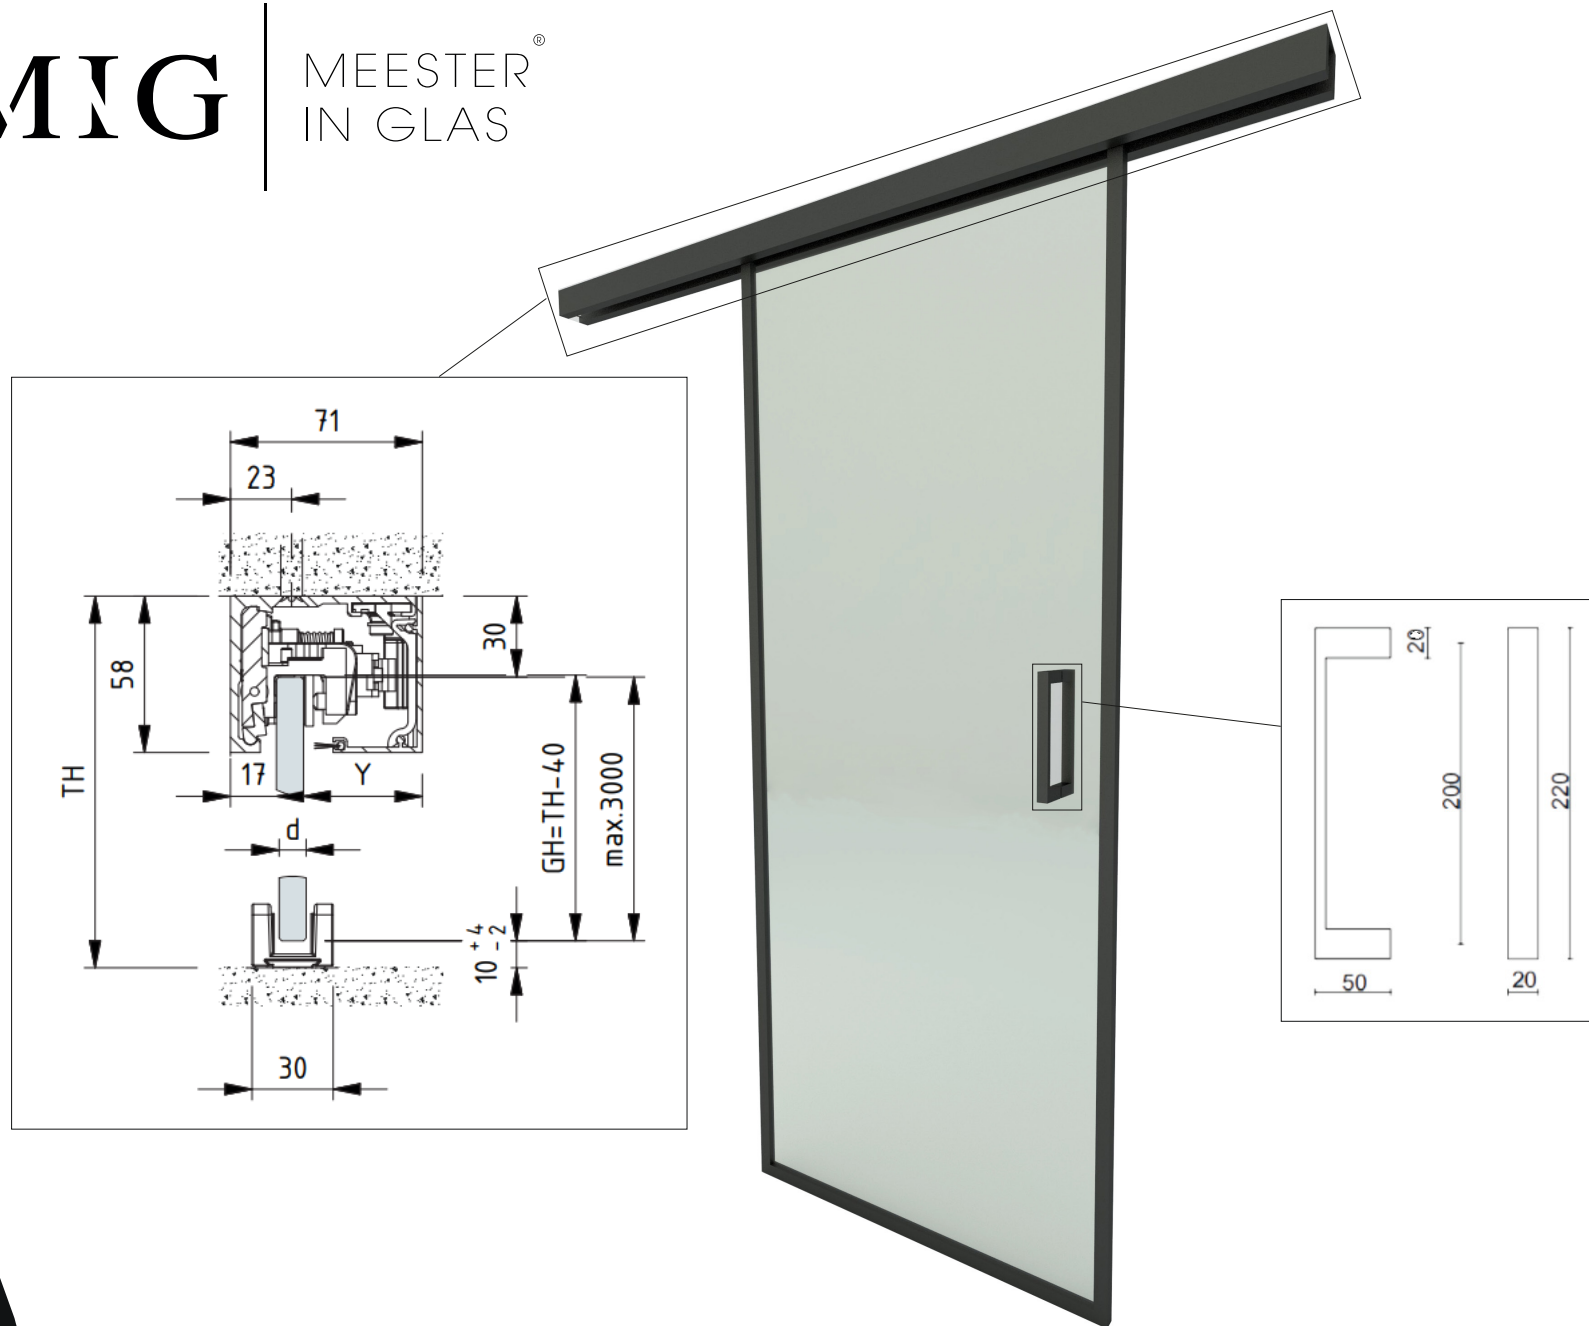

# MIG

MEESTER<sup>®</sup>  
IN GLAS

Steel look schuifdeur | wandmontage

# MIG

MEESTER<sup>®</sup>  
IN GLAS

Steel look schuifdeur | plafondmontage

# MIG

MEESTER<sup>®</sup>  
IN GLAS

**U-greep 200**