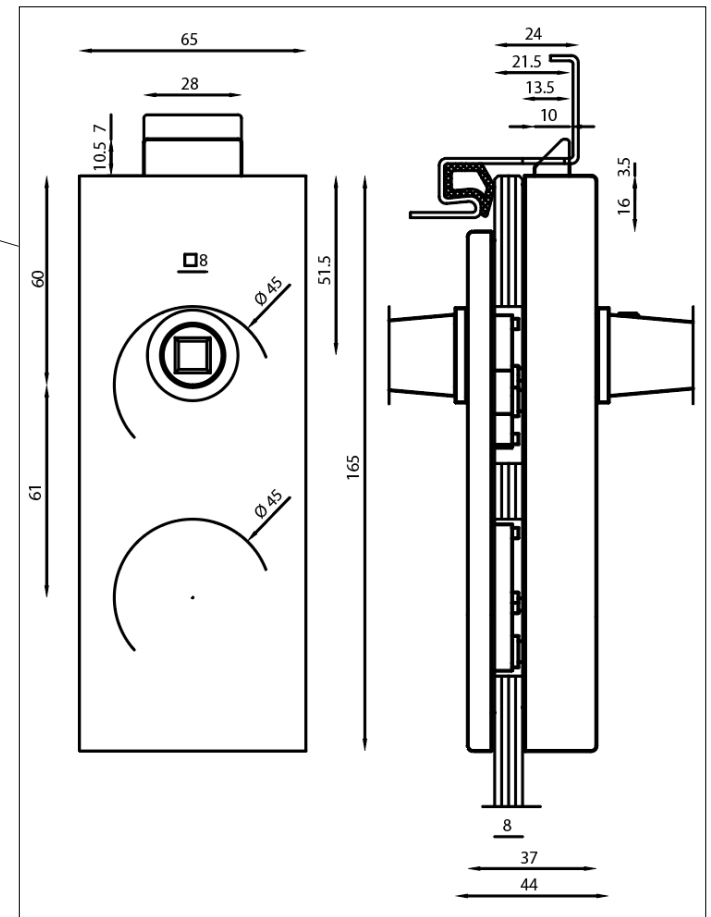

MIG

MEESTER[®]
IN GLAS

Stompe deur met loopslot

MIG

MEESTER[®]
IN GLAS

Cilinderslot

MIG

MEESTER[®]
IN GLAS

Slotplaat (sponning 24mm)