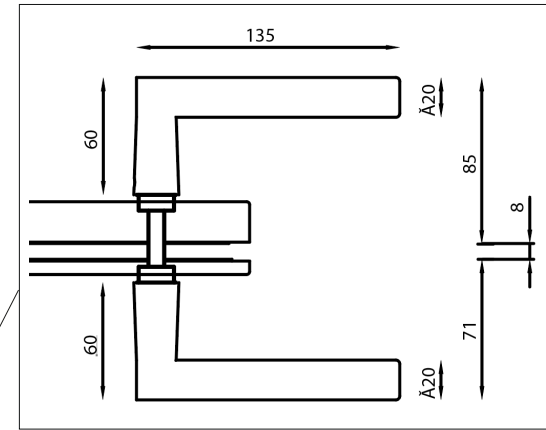

MIG

MEESTER[®]
IN GLAS

Stompe deur met loopslot

MIG

MEESTER[®]
IN GLAS

Cilinderslot

MIG

MEESTER[®]
IN GLAS

Slotplaat (sponning 24mm)