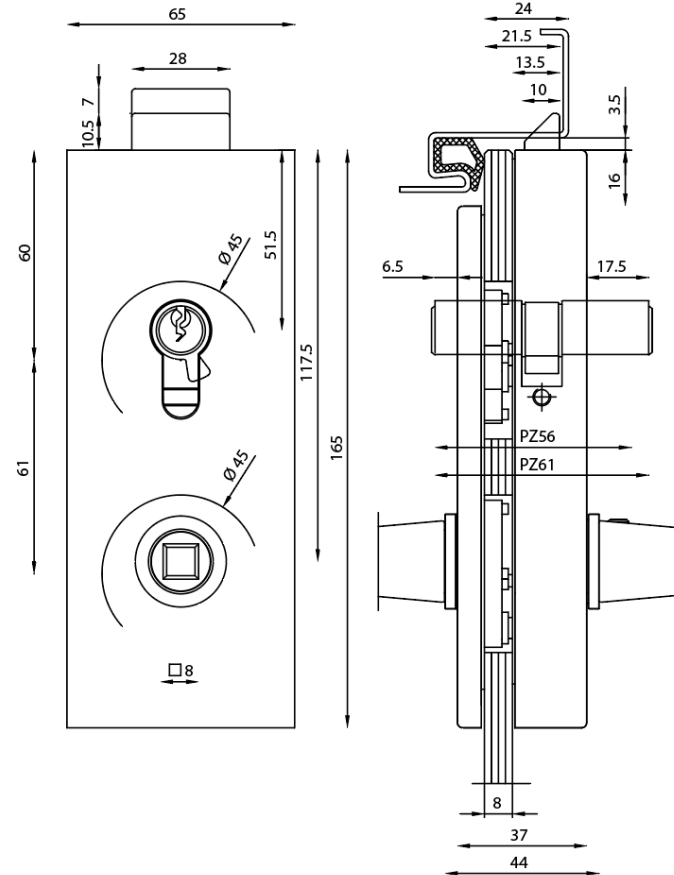

MIG

MEESTER[®]
IN GLAS

Stompe deur met loopslot

MIG

MEESTER[®]
IN GLAS

Cilinderslot

MIG

MEESTER[®]
IN GLAS

Slotplaat (sponning 24mm)