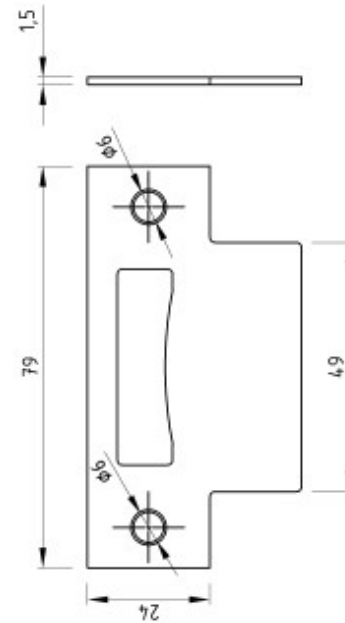

MIG

MEESTER[®]
IN GLAS

Stompe deur met loopslot

MIG

MEESTER[®]
IN GLAS

Cilinderslot

MIG

MEESTER[®]
IN GLAS

Slotplaat (sponning 24mm)