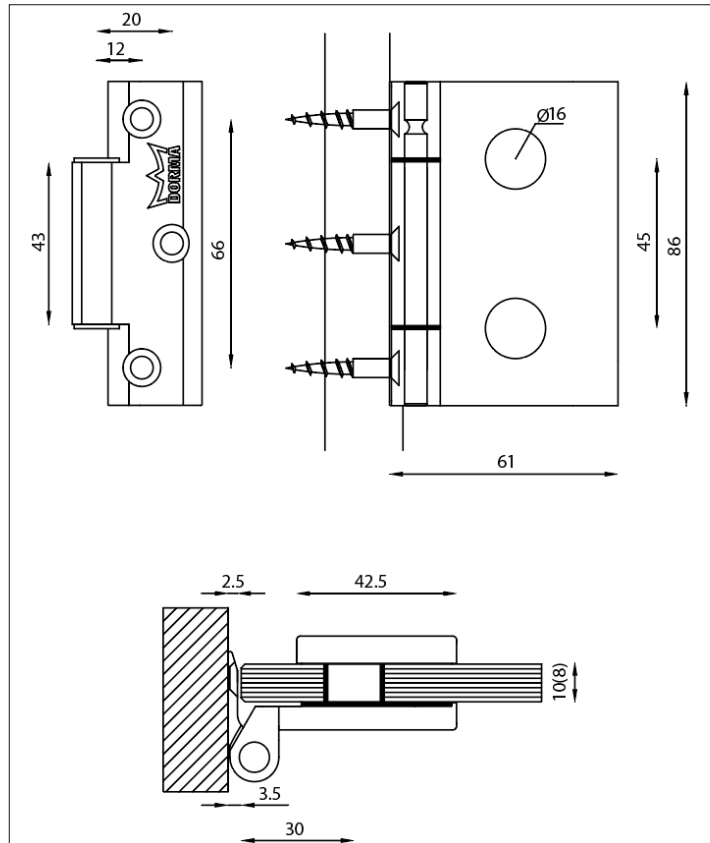

MIG

MEESTER[®]
IN GLAS

Stompe deur met loopslot

MIG

MEESTER[®]
IN GLAS

Cilinderslot

MIG

MEESTER[®]
IN GLAS

Slotplaat (sponning 24mm)