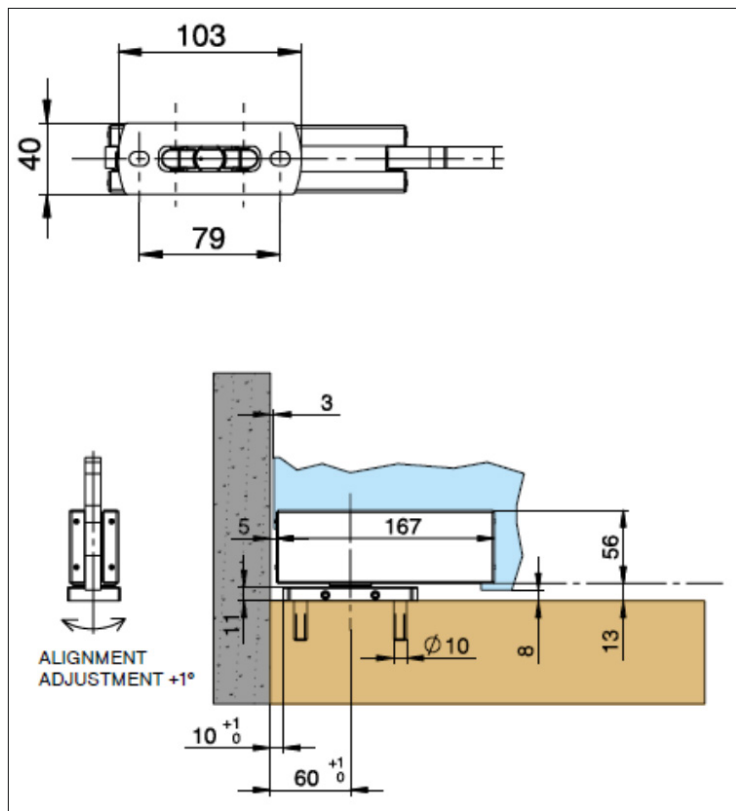

MIG

MEESTER[®]
IN GLAS

Glazen taatsdeur

MIG

MEESTER®
IN GLAS

Glazen taatsdeur

MIG

MEESTER[®]
IN GLAS

Glazen taatsdeur met vloerveer

MIG

MEESTER[®]
IN GLAS

U-greep 1000mm