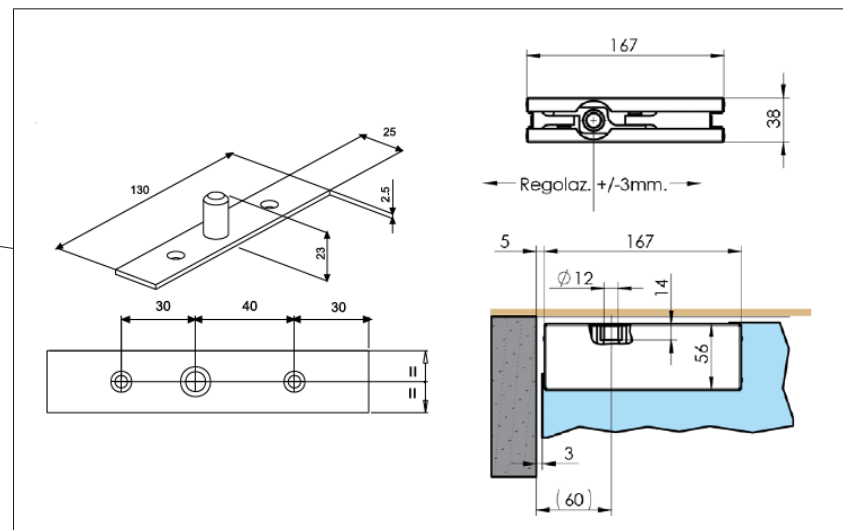

MIG

MEESTER[®]
IN GLAS

Glazen taatsdeur

MIG

MEESTER®
IN GLAS

Glazen taatsdeur

MIG

MEESTER[®]
IN GLAS

Glazen taatsdeur met vloerveer

MIG

MEESTER[®]
IN GLAS

U-greep 1000mm