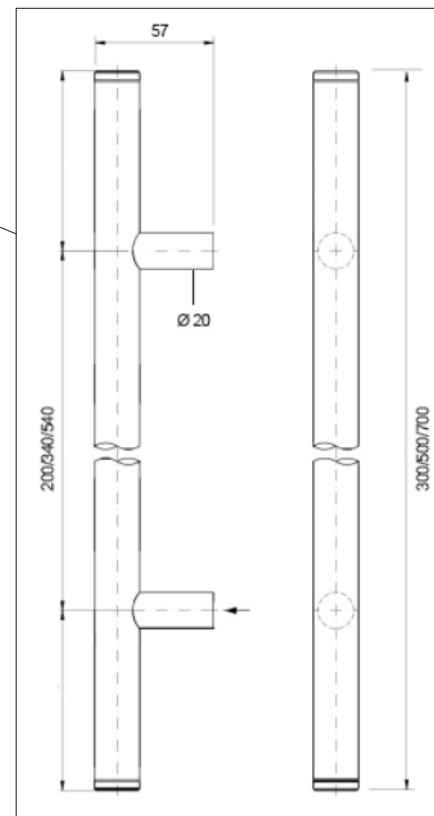

MIG

MEESTER[®]
IN GLAS

Glazen taatsdeur

MIG

MEESTER®
IN GLAS

Glazen taatsdeur

MIG

MEESTER[®]
IN GLAS

Glazen taatsdeur met vloerveer

MIG

MEESTER[®]
IN GLAS

U-greep 1000mm