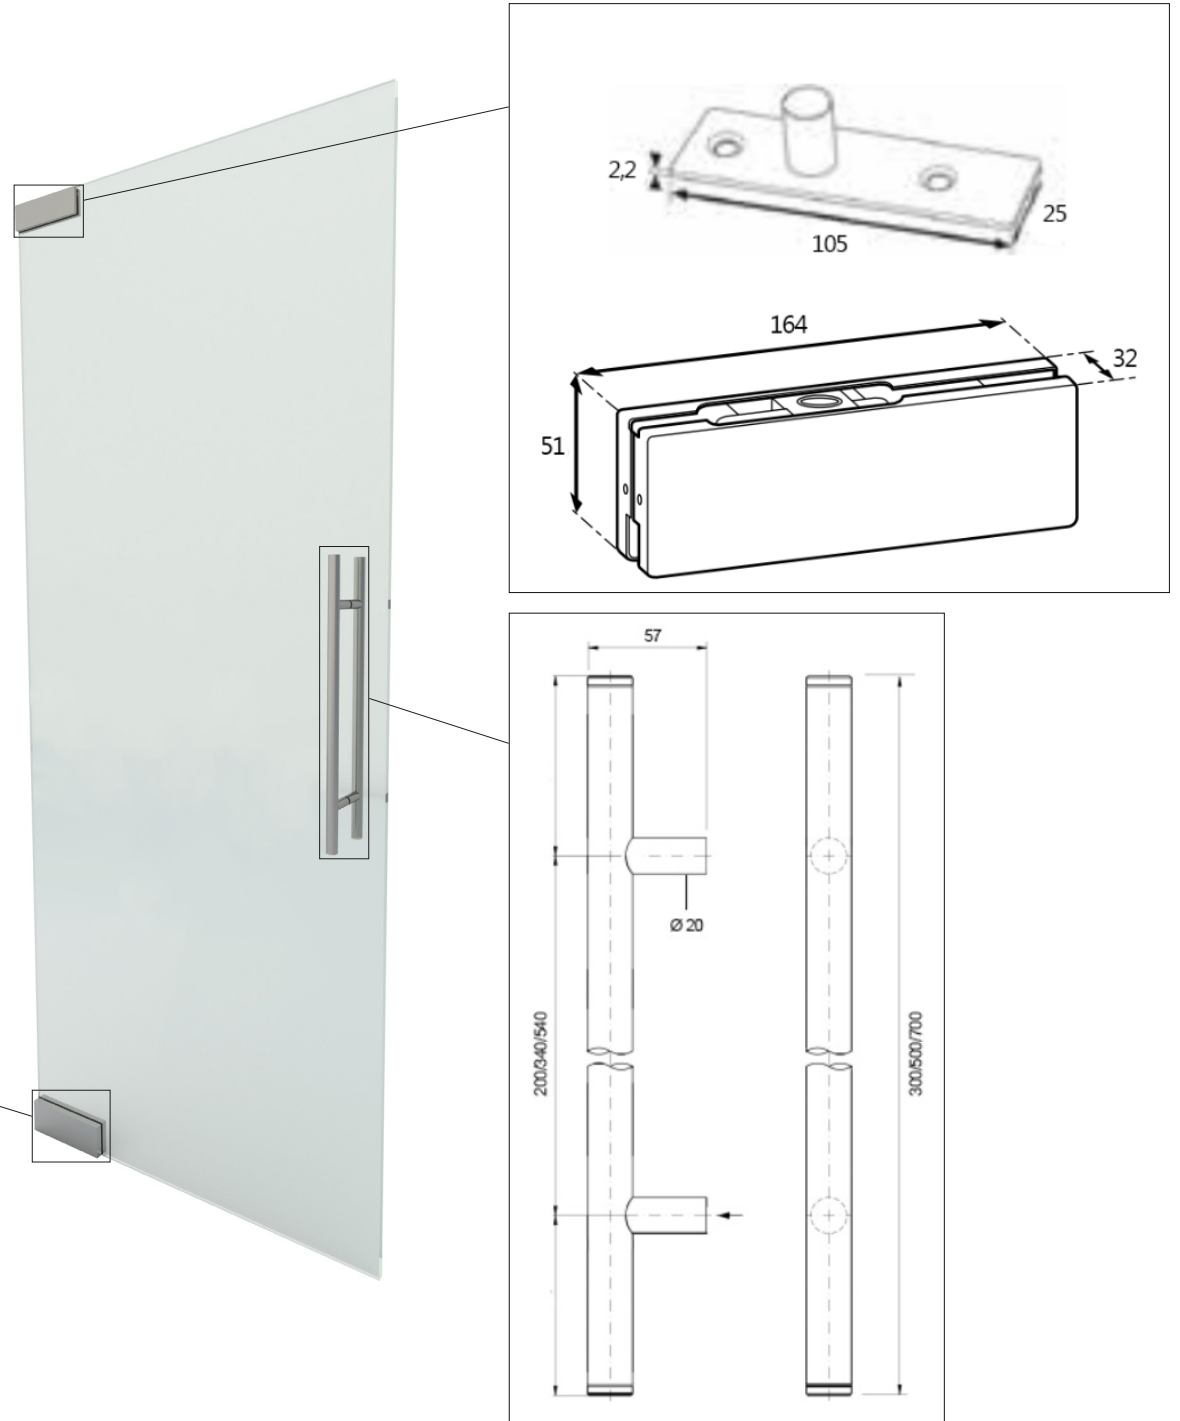

MIG

MEESTER[®]
IN GLAS

Glazen taatsdeur

MIG

MEESTER®
IN GLAS

Glazen taatsdeur

MIG

MEESTER[®]
IN GLAS

Glazen taatsdeur met vloerveer

MIG

MEESTER[®]
IN GLAS

U-greep 1000mm