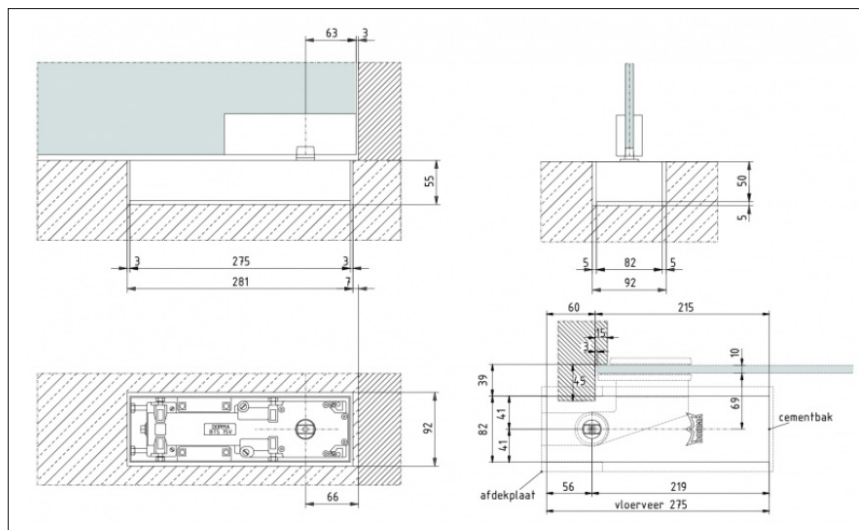

MIG

MEESTER[®]
IN GLAS

Glazen taatsdeur

MIG

MEESTER®
IN GLAS

Glazen taatsdeur

MIG

MEESTER[®]
IN GLAS

Glazen taatsdeur met vloerveer

MIG

MEESTER[®]
IN GLAS

U-greep 1000mm