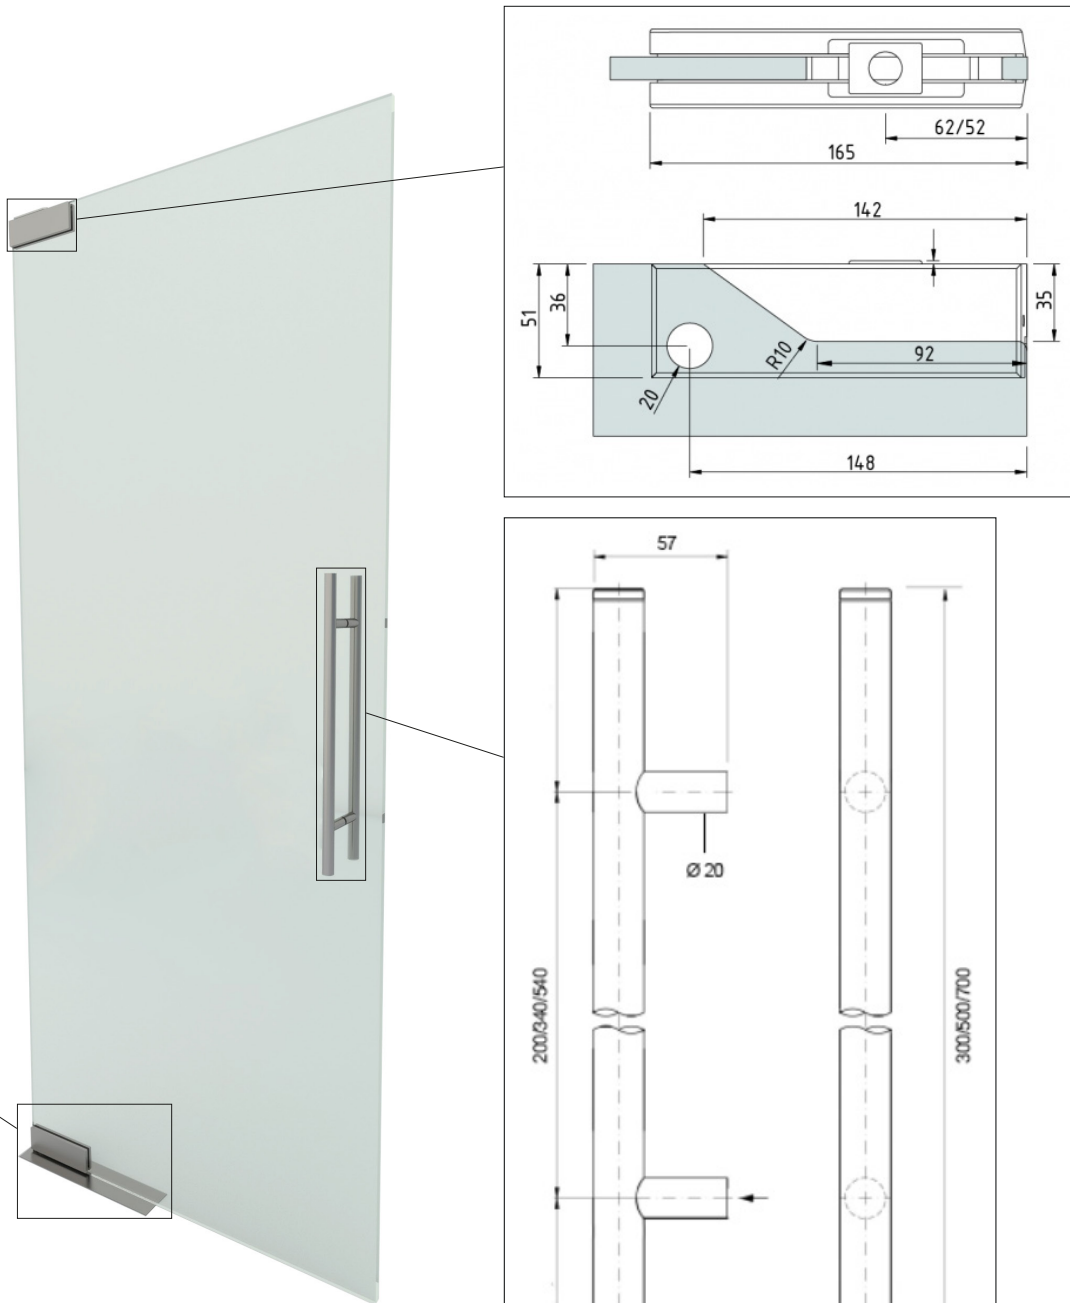

MIG

MEESTER[®]
IN GLAS

Glazen taatsdeur

MIG

MEESTER®
IN GLAS

Glazen taatsdeur

MIG

MEESTER[®]
IN GLAS

Glazen taatsdeur met vloerveer

MIG

MEESTER[®]
IN GLAS

U-greep 1000mm