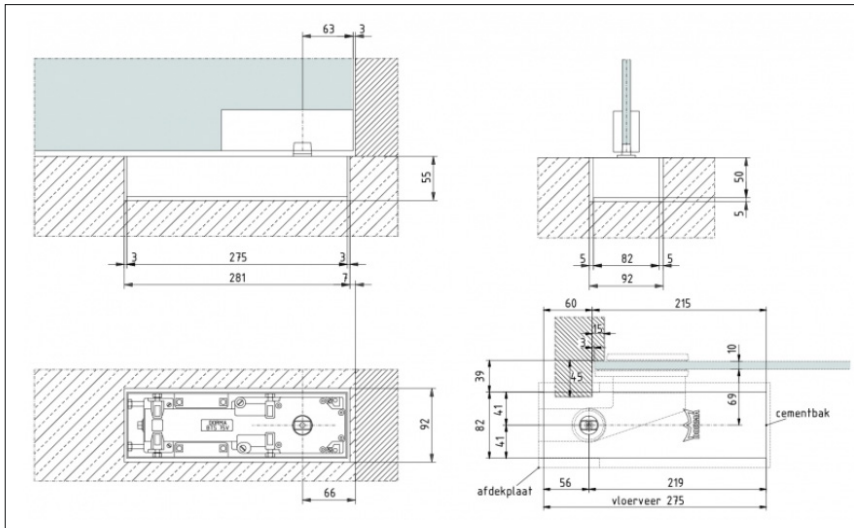

MIG

MEESTER[®]
IN GLAS

Glazen taatsdeur met vloerveer