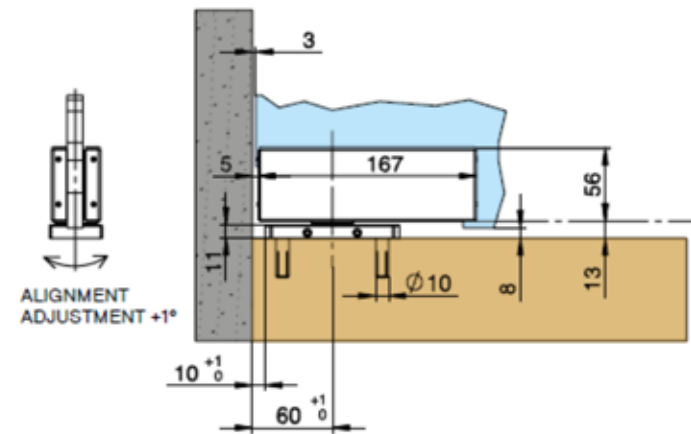

MIG

MEESTER[®]
IN GLAS

Glazen taatsdeur XL

MIG

MEESTER[®]
IN GLAS

Zelfsluitende onderschoen XL

MIG

MEESTER[®]
IN GLAS

U-greep 200 | 500 | 1000