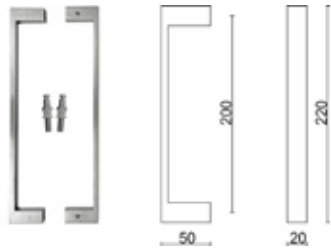

MIG

MEESTER[®]
IN GLAS

Glazen taatsdeur XL

MIG

MEESTER[®]
IN GLAS

Zelfsluitende onderschoen XL

MIG

MEESTER[®]
IN GLAS

U-greep 200 | 500 | 1000