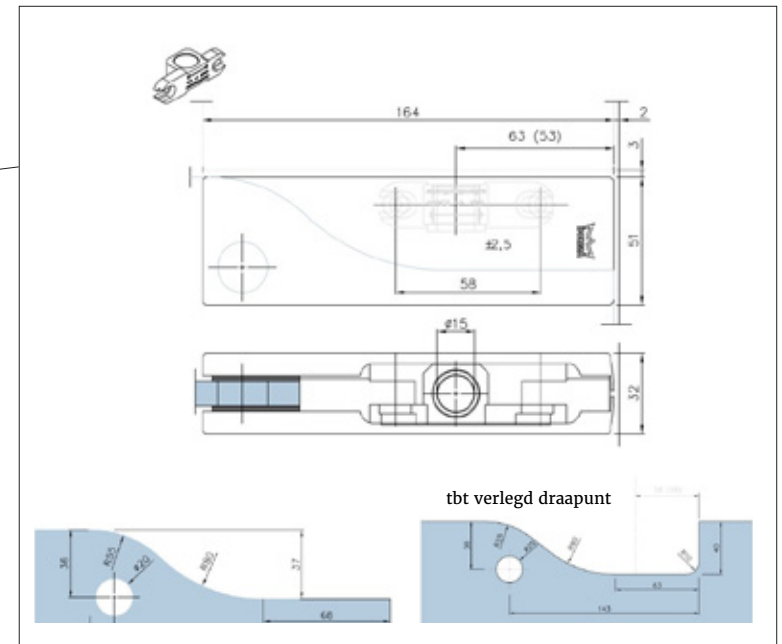

MIG

MEESTER[®]
IN GLAS

Glazen taatsdeur XL

MIG

MEESTER[®]
IN GLAS

Zelfsluitende onderschoen XL

MIG

MEESTER[®]
IN GLAS

U-greep 200 | 500 | 1000