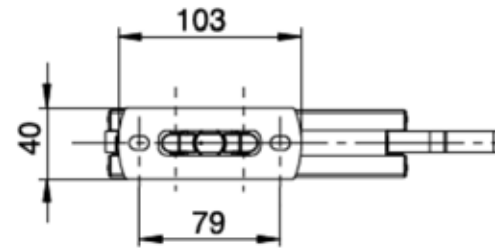

MIG

MEESTER[®]
IN GLAS

Glazen taatsdeur XL

MIG

MEESTER[®]
IN GLAS

Zelfsluitende onderschoen XL

MIG

MEESTER[®]
IN GLAS

U-greep 200 | 500 | 1000