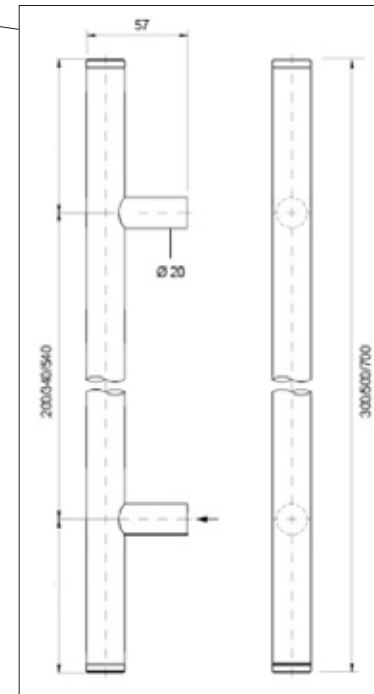

MIG

MEESTER[®]
IN GLAS

Glazen taatsdeur XL

MIG

MEESTER[®]
IN GLAS

Zelfsluitende onderschoen XL

MIG

MEESTER[®]
IN GLAS

U-greep 200 | 500 | 1000