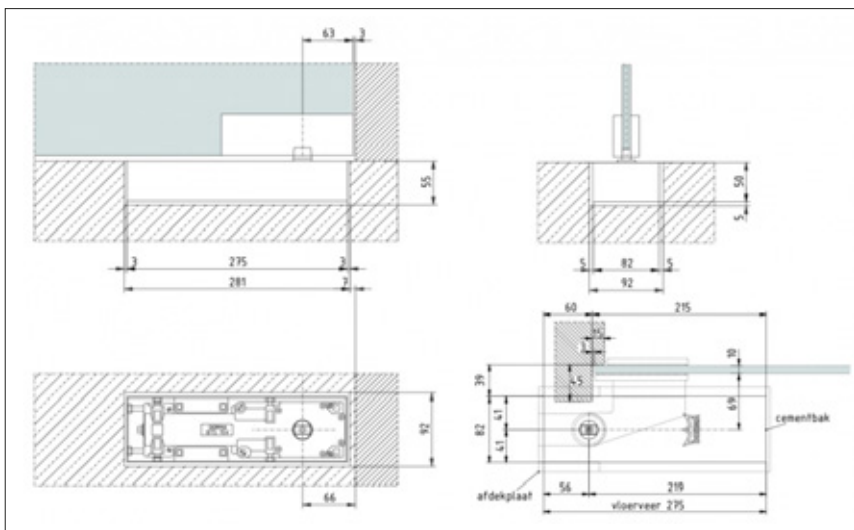

MIG

MEESTER[®]
IN GLAS

Glazen taatsdeur XL

MIG

MEESTER[®]
IN GLAS

Zelfsluitende onderschoen XL

MIG

MEESTER[®]
IN GLAS

U-greep 200 | 500 | 1000