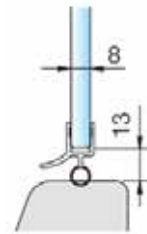

MIG

MEESTER®
IN GLAS

Afdichtingen douchedeuren