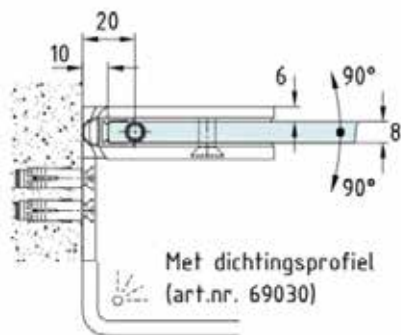

MIG

MEESTER[®]
IN GLAS

Glazen douchedeur

MIG

MEESTER[®]
IN GLAS

Glas/glas scharnieren

MIG

MEESTER[®]
IN GLAS

Deurgrepen

MIG

MEESTER[®]
IN GLAS

Afdichtingen douchedeuren

MIG

MEESTER®
IN GLAS

Waterkeringen

MIG

MEESTER[®]
IN GLAS

Afdichtingsprofiel glasuitsparing 8-10 mm