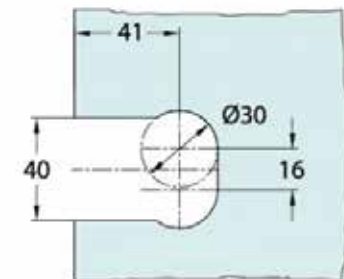

MEESTER[®]
IN GLAS

Afdichtingsprofiel glasuitsparing 8-10 mm