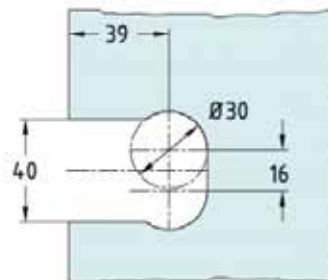

MEESTER[®]
IN GLAS

Afdichtingsprofiel glasuitsparing 8-10 mm