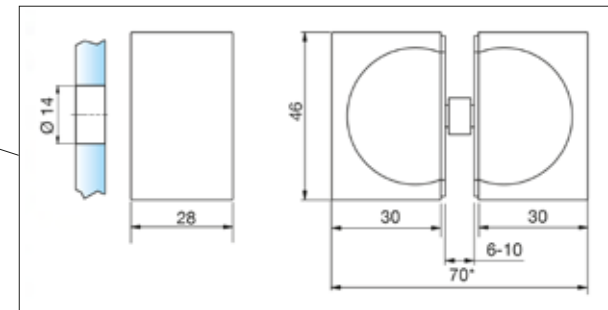

MIG

MEESTER[®]
IN GLAS

Glazen douchedeur

MIG

MEESTER[®]
IN GLAS

Glas/glas scharnieren

MIG

MEESTER[®]
IN GLAS

MEESTER[®]
IN GLAS

Afdichtingsprofiel glasuitsparing 8-10 mm