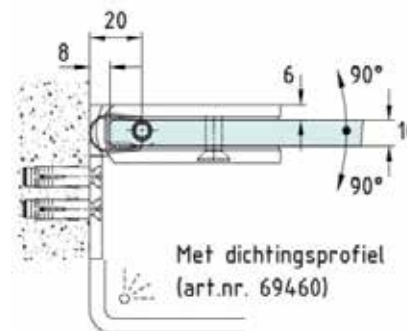

MIG

MEESTER[®]
IN GLAS

Glazen douchedeur

MIG

MEESTER[®]
IN GLAS

Glas/glas scharnieren

MIG

MEESTER[®]
IN GLAS

Deurgrepen

MIG

MEESTER[®]
IN GLAS

Afdichtingen douchedeuren

MIG

MEESTER®
IN GLAS

Waterkeringen

MIG

MEESTER[®]
IN GLAS

Afdichtingsprofiel glasuitsparing 8-10 mm