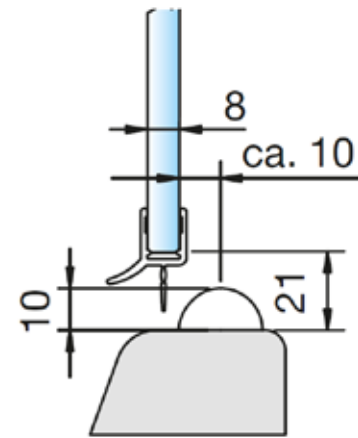

Deurgrepen

MIG

MEESTER[®]
IN GLAS

Afdichtingen douchedeuren

MIG

MEESTER®
IN GLAS

Waterkeringen

MIG

MEESTER[®]
IN GLAS

Afdichtingsprofiel glasuitsparing 8-10 mm