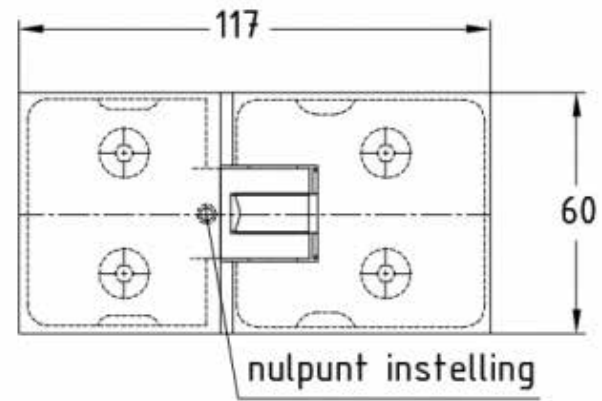

MIG

MEESTER[®]
IN GLAS

Glazen douchedeur

MIG

MEESTER[®]
IN GLAS

Glas/glas scharnieren

MIG

MEESTER[®]
IN GLAS

MEESTER[®]
IN GLAS

Afdichtingsprofiel glasuitsparing 8-10 mm