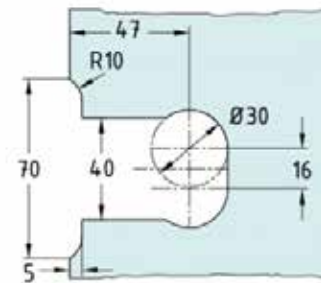

MEESTER[®]
IN GLAS

Afdichtingsprofiel glasuitsparing 8-10 mm