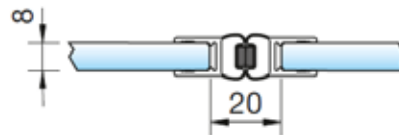

MIG

MEESTER®
IN GLAS

Afdichtingen douchedeuren