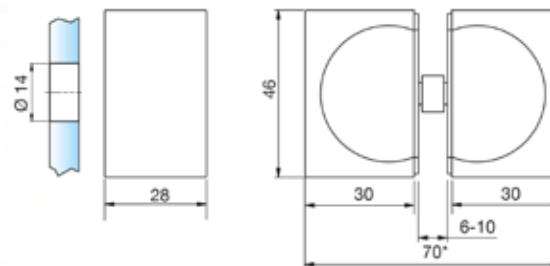

MIG

MEESTER[®]
IN GLAS

Glazen douchedeur

MIG

MEESTER[®]
IN GLAS

Glas/glas scharnieren

MIG

MEESTER[®]
IN GLAS

MEESTER[®]
IN GLAS

Afdichtingsprofiel glasuitsparing 8-10 mm