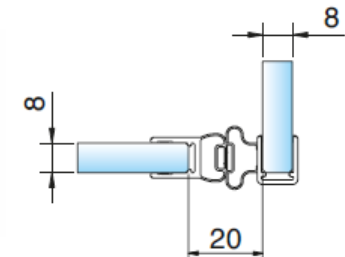

MIG

MEESTER[®]
IN GLAS

Glazen douchedeur

MIG

MEESTER[®]
IN GLAS

Glas/glas scharnieren

MIG

MEESTER[®]
IN GLAS

Deurgrepen

MIG

MEESTER[®]
IN GLAS

Afdichtingen douchedeuren

MIG

MEESTER®
IN GLAS

Waterkeringen

MIG

MEESTER[®]
IN GLAS

Afdichtingsprofiel glasuitsparing 8-10 mm