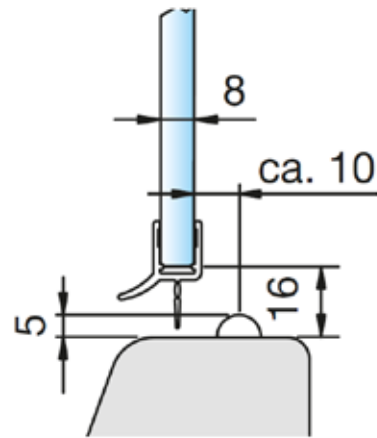

Deurgrepen

MIG

MEESTER[®]
IN GLAS

Afdichtingen douchedeuren

MIG

MEESTER®
IN GLAS

Waterkeringen

MIG

MEESTER[®]
IN GLAS

Afdichtingsprofiel glasuitsparing 8-10 mm