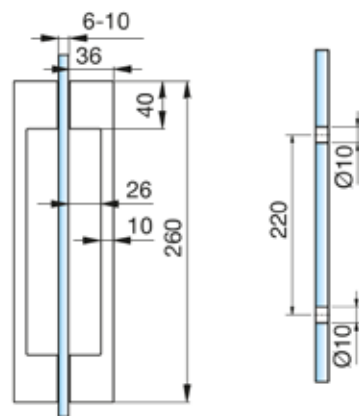

MIG

MEESTER[®]
IN GLAS

Glazen douchedeur

MIG

MEESTER[®]
IN GLAS

Glas/glas scharnieren

MIG

MEESTER[®]
IN GLAS

MEESTER[®]
IN GLAS

Afdichtingsprofiel glasuitsparing 8-10 mm