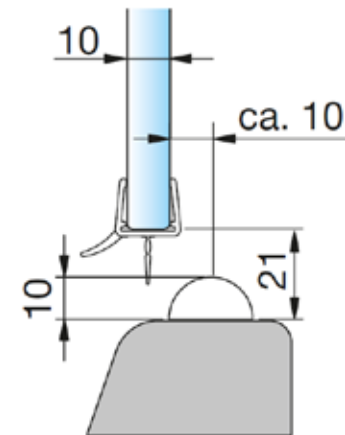

Deurgrepen

MIG

MEESTER[®]
IN GLAS

Afdichtingen douchedeuren

MIG

MEESTER®
IN GLAS

Waterkeringen

MIG

MEESTER[®]
IN GLAS

Afdichtingsprofiel glasuitsparing 8-10 mm