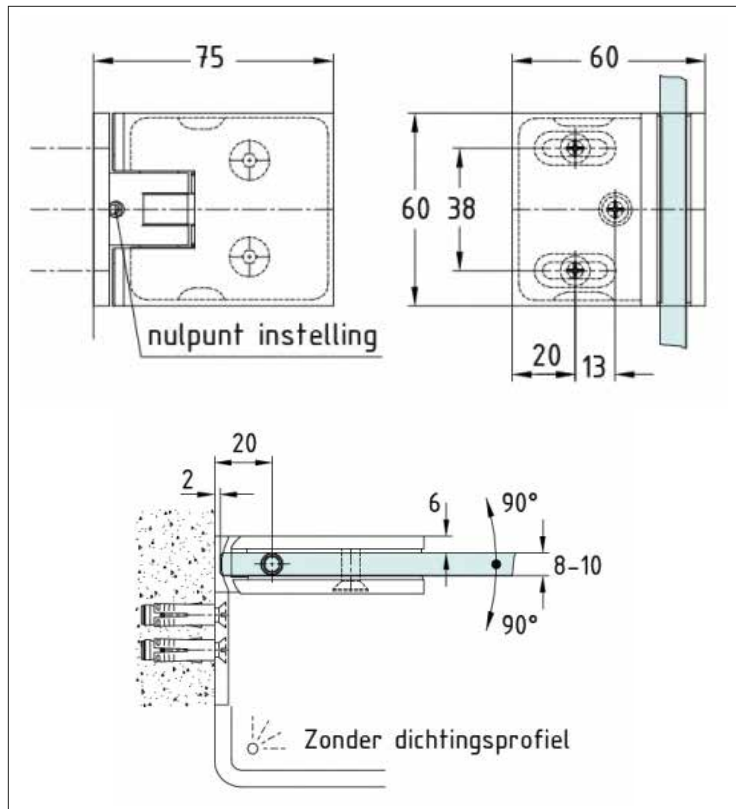

MIG

MEESTER[®]
IN GLAS

Glazen douchedeur

MIG

MEESTER[®]
IN GLAS

Glas/glas scharnieren

MIG

MEESTER[®]
IN GLAS

Deurgrepen

MIG

MEESTER[®]
IN GLAS

Afdichtingen douchedeuren

MIG

MEESTER®
IN GLAS

Waterkeringen

MIG

MEESTER[®]
IN GLAS

Afdichtingsprofiel glasuitsparing 8-10 mm