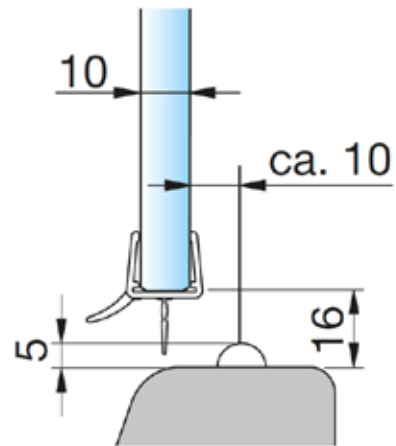

Deurgrepen

MIG

MEESTER[®]
IN GLAS

Afdichtingen douchedeuren

MIG

MEESTER®
IN GLAS

Waterkeringen

MIG

MEESTER[®]
IN GLAS

Afdichtingsprofiel glasuitsparing 8-10 mm