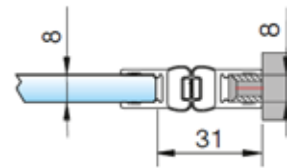

MIG

MEESTER®
IN GLAS

Afdichtingen douchedeuren