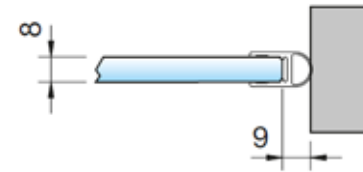

MIG

MEESTER®
IN GLAS

Afdichtingen douchedeuren