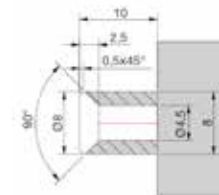

MIG

MEESTER®
IN GLAS

Afdichtingen douchedeuren