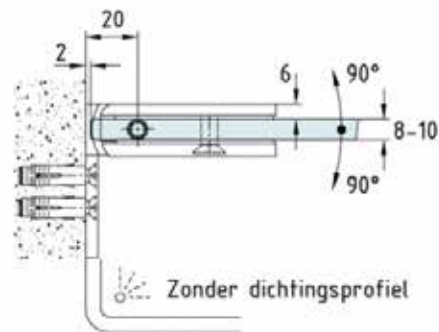

MIG

MEESTER[®]
IN GLAS

Glazen douchedeur

MIG

MEESTER[®]
IN GLAS

Glas/glas scharnieren

MIG

MEESTER[®]
IN GLAS

Deurgrepen

MIG

MEESTER[®]
IN GLAS

Afdichtingen douchedeuren

MIG

MEESTER®
IN GLAS

Waterkeringen

MIG

MEESTER[®]
IN GLAS

Afdichtingsprofiel glasuitsparing 8-10 mm