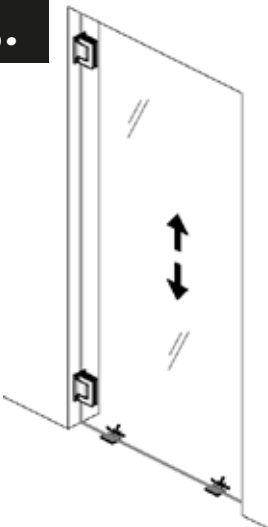

MIG

MEESTER[®]
IN GLAS

Montagetekening douchedeur XL

INHOUD:

2x Pendeldeurscharnieren (chrom/rrs/zwart) + 2x pakking

1x Set deurknop of -greep (alu/rrs-effect/zwart)

BENODIGDHEDEN:

Boormachine

Inbussleutels

Waterpas

Schroevendraaierset

Potlood

! Voor deze montage zijn 2 personen aangeraden.

MIG

MEESTER[®]
IN GLAS

MONTAGE SCHARNIEREN

1.

2.

3.

Zorg voor 7mm speling tussen vloer en deur en pas aan indien nodig.

4.

MIG

MEESTER[®]
IN GLAS

5.