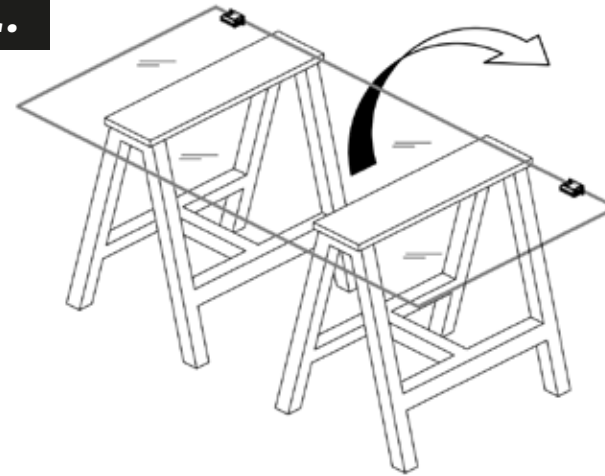

MIG

MEESTER®
IN GLAS

MONTAGE SCHARNIEREN

1.

2.

3.

Zorg voor 7mm speling tussen vloer en deur en pas aan indien nodig.

4.