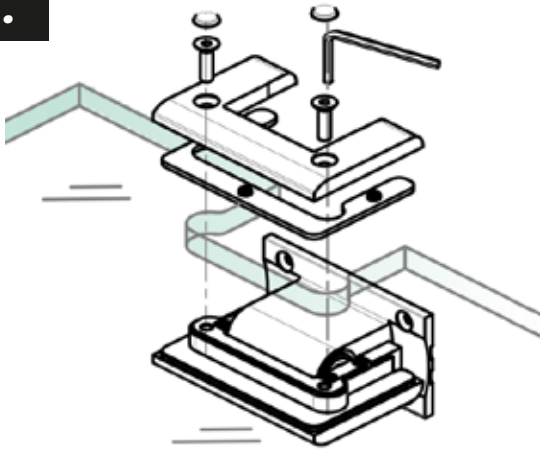

MIG

MEESTER[®]
IN GLAS

Montagetekening douchedeur XL

INHOUD:

2x Pendeldeurscharnieren (chrom/rrs/zwart) + 2x pakking

1x Set deurknop of -greep (alu/rrs-effect/zwart)

BENODIGDHEDEN:

Boormachine

Inbussleutels

Waterpas

Schroevendraaierset

Potlood

! Voor deze montage zijn 2 personen aangeraden.

MIG

MEESTER[®]
IN GLAS

MONTAGE SCHARNIEREN

1.

2.

3.

Zorg voor 7mm speling tussen vloer en deur en pas aan indien nodig.

4.

MIG

MEESTER[®]
IN GLAS

5.