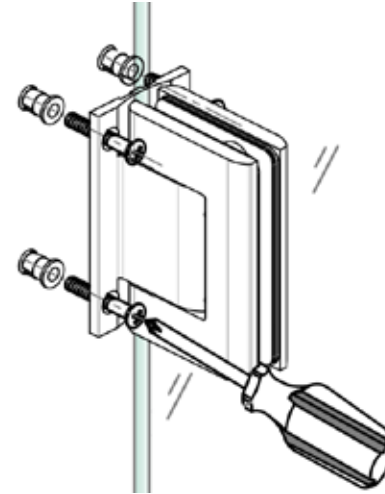

MIG

MEESTER[®]
IN GLAS

Montagetekening douchedeur XL

INHOUD:

2x Pendeldeurscharnieren (chrom/rrs/zwart) + 2x pakking

1x Set deurknop of -greep (alu/rrs-effect/zwart)

BENODIGDHEDEN:

Boormachine

Inbussleutels

Waterpas

Schroevendraaierset

Potlood

! Voor deze montage zijn 2 personen aangeraden.

MIG

MEESTER[®]
IN GLAS

MONTAGE SCHARNIEREN

1.

2.

3.

Zorg voor 7mm speling tussen vloer en deur en pas aan indien nodig.

4.

MIG

MEESTER[®]
IN GLAS

5.

6.

7.

sluitsnelheid

MIG

MEESTER[®]
IN GLAS

MONTAGE DEURGREEP

8.

9.