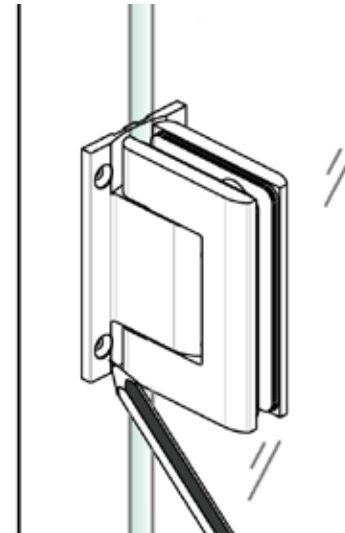

1.

2.

3.

Zorg voor 7mm speling tussen vloer en deur en pas aan indien nodig.

4.

MIG

MEESTER[®]
IN GLAS

5.