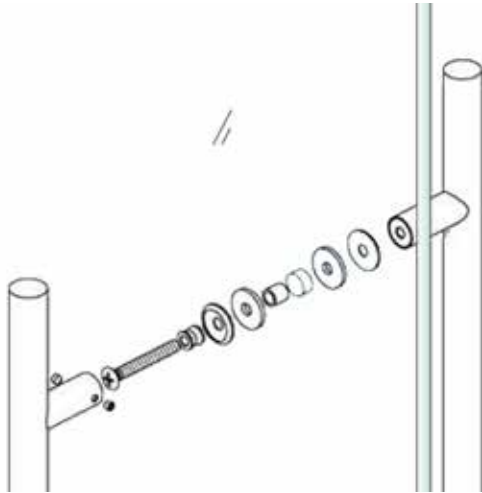

1.

2.

3.

Zorg voor 7mm speling tussen vloer en deur en pas aan indien nodig.

4.

MIG

MEESTER[®]
IN GLAS

5.

6.

7.

sluitsnelheid

MIG

MEESTER[®]
IN GLAS

MONTAGE DEURGREEP

8.

9.