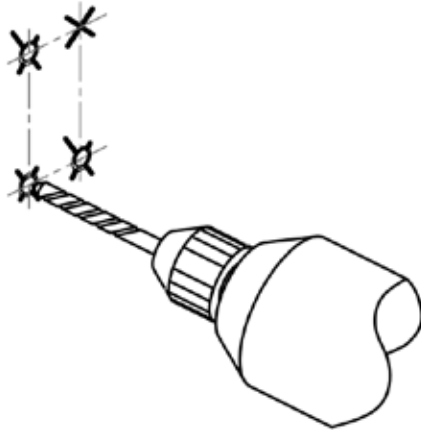

MIG

MEESTER[®]
IN GLAS

Montagetekening douchedeur XL

INHOUD:

2x Pendeldeurscharnieren (chrom/rrs/zwart) + 2x pakking

1x Set deurknop of -greep (alu/rrs-effect/zwart)

BENODIGDHEDEN:

Boormachine

Inbussleutels

Waterpas

Schroevendraaierset

Potlood

! Voor deze montage zijn 2 personen aangeraden.

MIG

MEESTER[®]
IN GLAS

MONTAGE SCHARNIEREN

1.

2.

3.

Zorg voor 7mm speling tussen vloer en deur en pas aan indien nodig.

4.

MIG

MEESTER[®]
IN GLAS

5.

6.

7.

sluitsnelheid

MIG

MEESTER[®]
IN GLAS

MONTAGE DEURGREEP

8.

9.