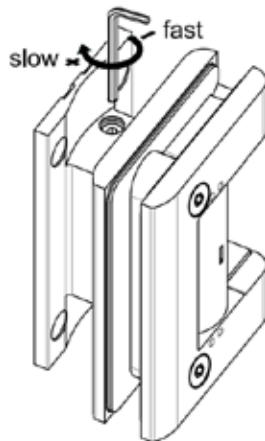

7.

sluitsnelheid