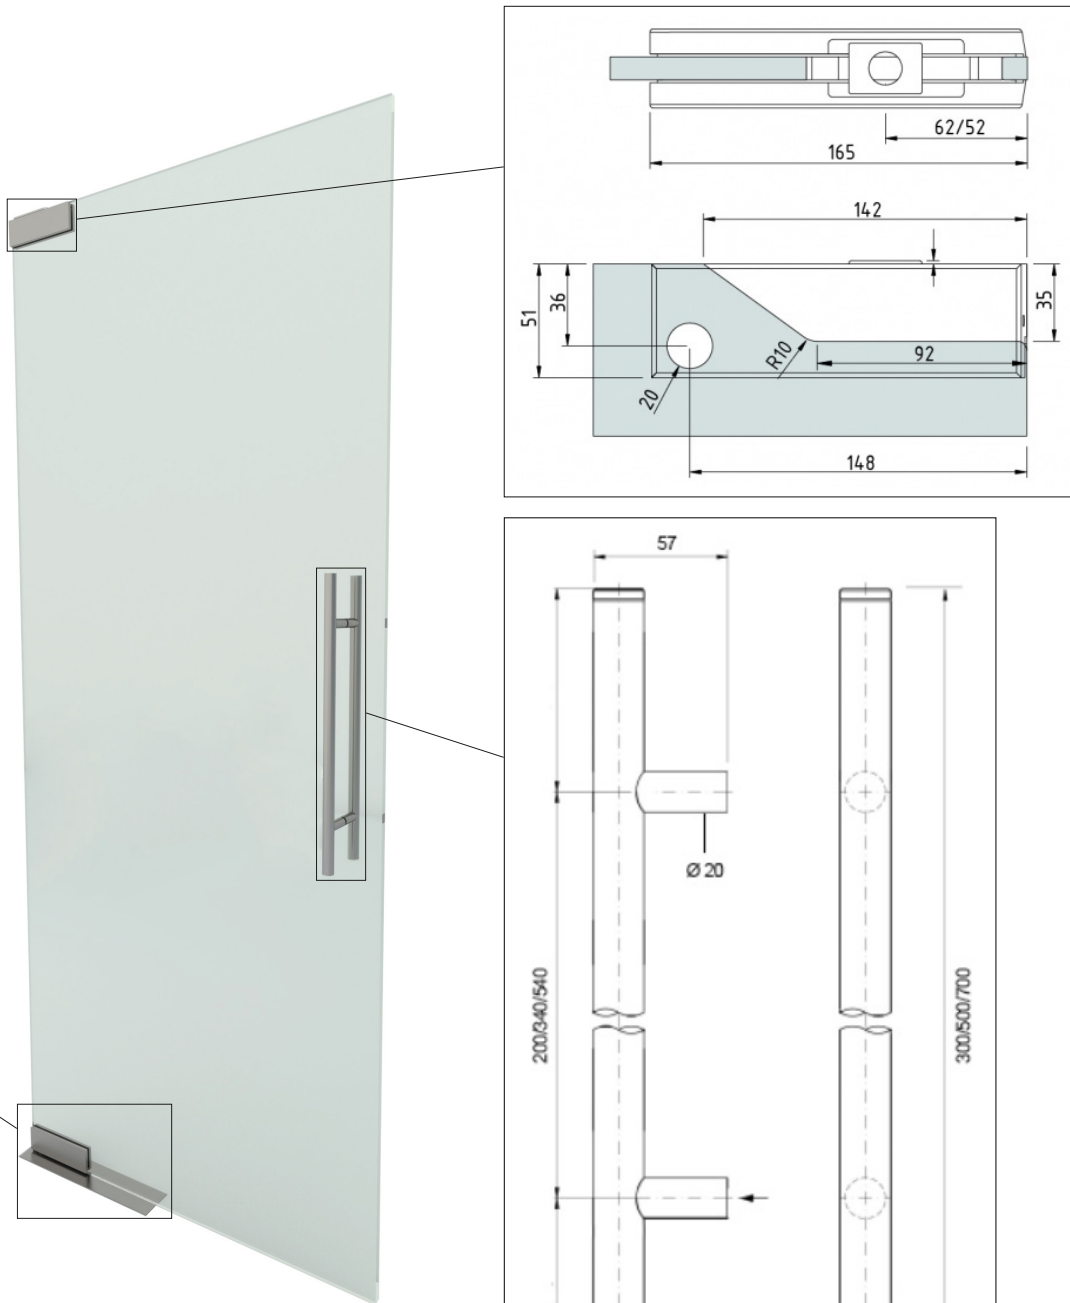

MIG

MEESTER[®]
IN GLAS

Glazen taatsdeur | Zwart

MIG

MEESTER[®]
IN GLAS

Glazen taatsdeur met vloerveer

MIG

MEESTER[®]
IN GLAS

Vloerveer DormaKaba BTS 84

MIG

MEESTER[®]
IN GLAS

U-greep 200

MIG

MEESTER[®]
IN GLAS

U-greep 1000