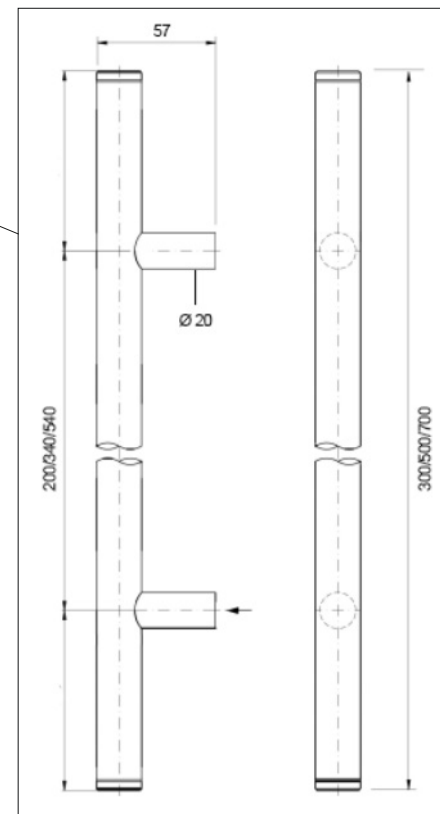

MIG

MEESTER[®]
IN GLAS

Glazen taatsdeur | Zwart

MIG

MEESTER[®]
IN GLAS

Glazen taatsdeur met vloerveer

MIG

MEESTER[®]
IN GLAS

Vloerveer DormaKaba BTS 84

MIG

MEESTER[®]
IN GLAS

U-greep 200

MIG

MEESTER[®]
IN GLAS

U-greep 1000