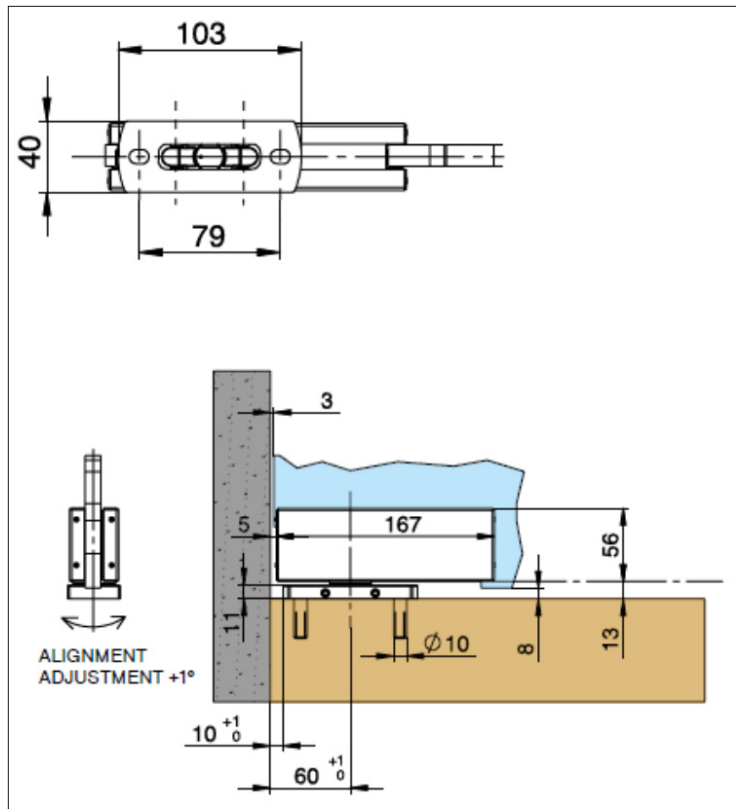

MIG

MEESTER®
IN GLAS

Glazen taatsdeur | Zwart