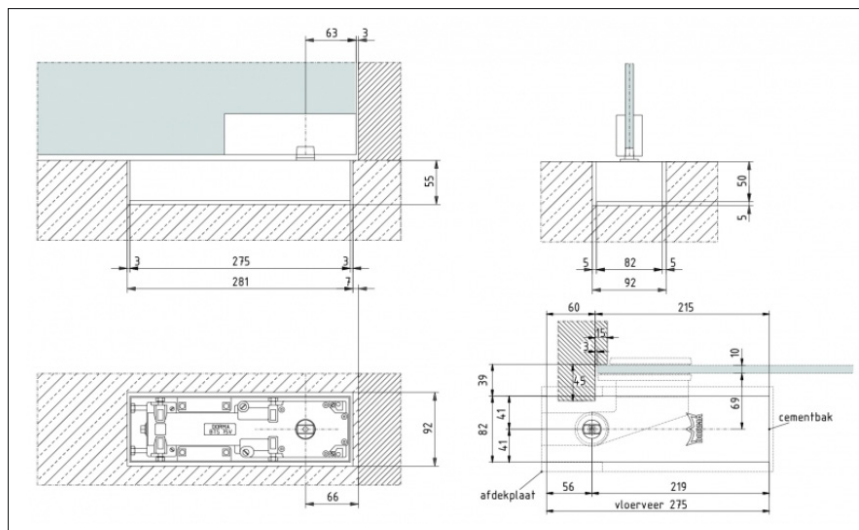

MIG

MEESTER[®]
IN GLAS

Glazen taatsdeur | Zwart

MIG

MEESTER[®]
IN GLAS

Glazen taatsdeur met vloerveer

MIG

MEESTER[®]
IN GLAS

Vloerveer DormaKaba BTS 84

MIG

MEESTER[®]
IN GLAS

U-greep 200

MIG

MEESTER[®]
IN GLAS

U-greep 1000