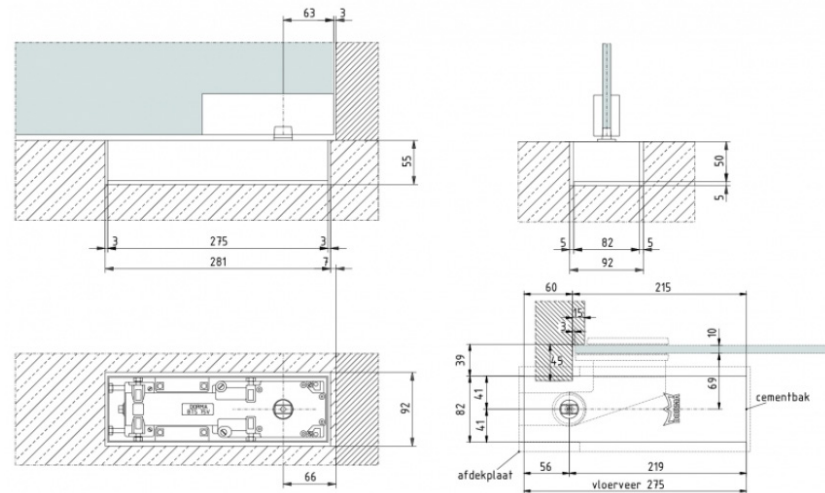

MIG

MEESTER[®]
IN GLAS

Glazen taatsdeur | Zwart

MIG

MEESTER[®]
IN GLAS

Glazen taatsdeur met vloerveer

MIG

MEESTER[®]
IN GLAS

Vloerveer DormaKaba BTS 84

MIG

MEESTER[®]
IN GLAS

U-greep 200

MIG

MEESTER[®]
IN GLAS

U-greep 1000