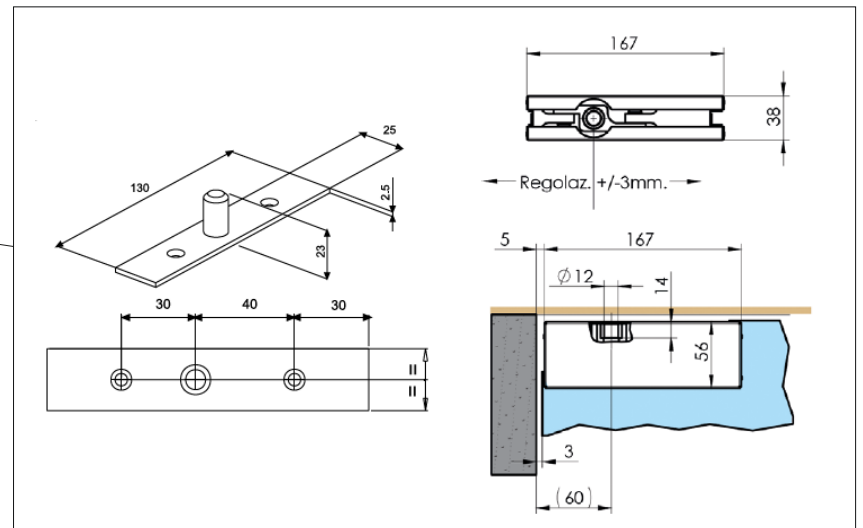

MIG

MEESTER[®]
IN GLAS

Glazen taatsdeur | Zwart

MIG

MEESTER[®]
IN GLAS

Glazen taatsdeur met vloerveer

MIG

MEESTER[®]
IN GLAS