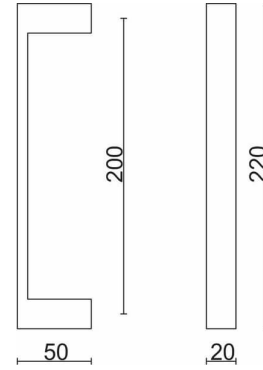

MIG

MEESTER[®]
IN GLAS

Glazen taatsdeur | Zwart

MIG

MEESTER[®]
IN GLAS

Glazen taatsdeur met vloerveer

MIG

MEESTER[®]
IN GLAS

Vloerveer DormaKaba BTS 84

MIG

MEESTER[®]
IN GLAS

U-greep 200

MIG

MEESTER[®]
IN GLAS

U-greep 1000