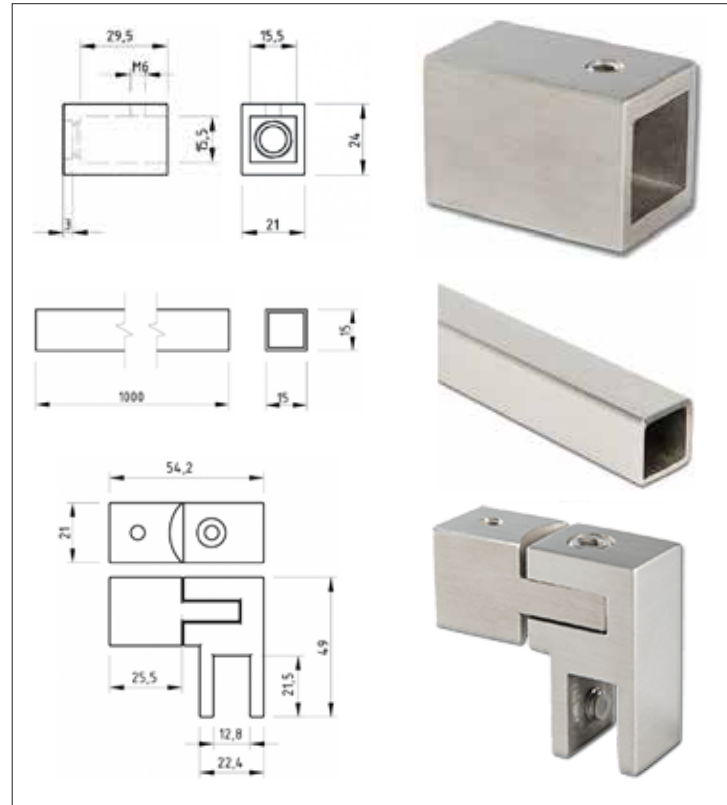

# MIG

MEESTER<sup>®</sup>  
IN GLAS

Glazen douchewand

# MIG

MEESTER<sup>®</sup>  
IN GLAS

**Vierkante stabilisator**

# MIG

MEESTER<sup>®</sup>  
IN GLAS

**Glazen douchewand plafondhoog**