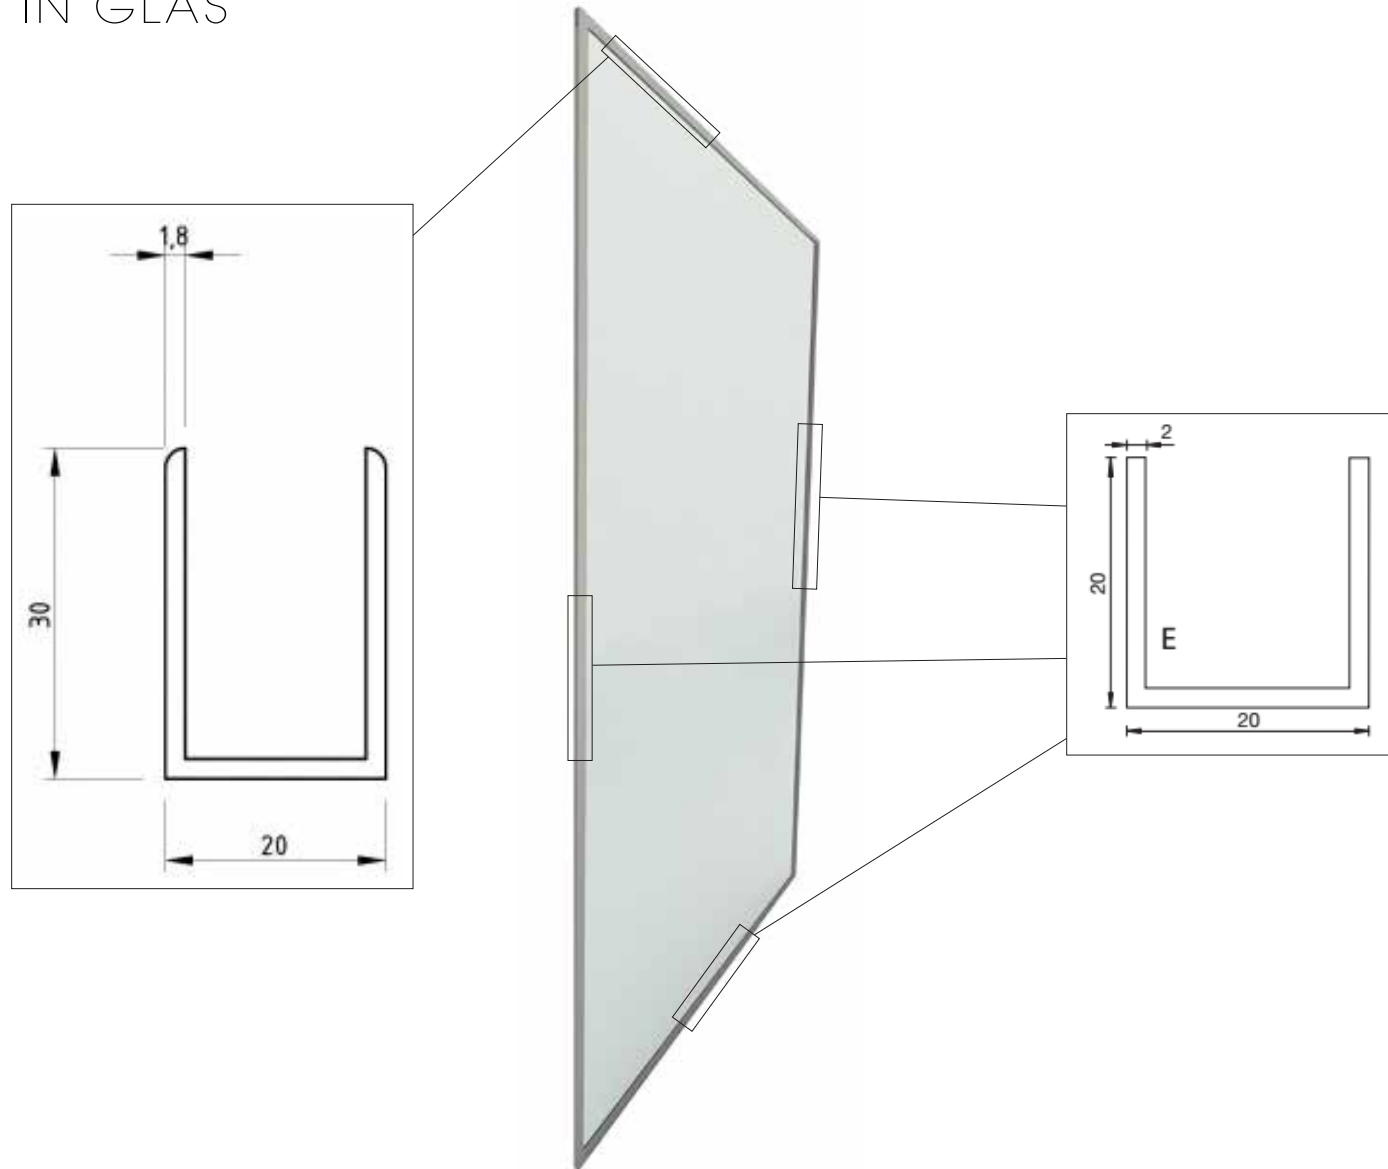

# MIG

MEESTER<sup>®</sup>  
IN GLAS

Glazen douchewand

# MIG

MEESTER<sup>®</sup>  
IN GLAS

**Vierkante stabilisator**

# MIG

MEESTER<sup>®</sup>  
IN GLAS

**Glazen douchewand plafondhoog**