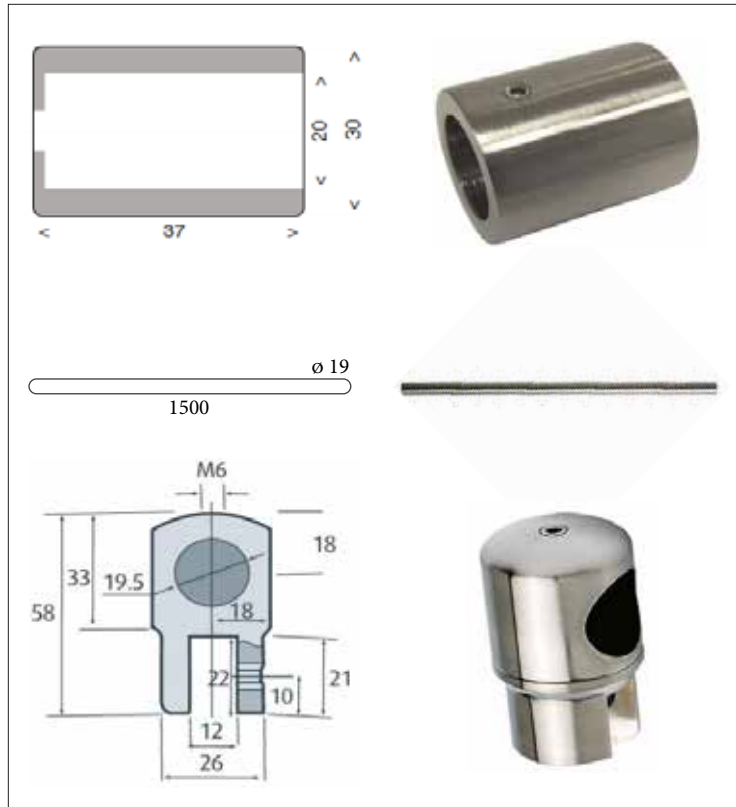

# MIG

MEESTER<sup>®</sup>  
IN GLAS

Glazen douchewand

# MIG

MEESTER<sup>®</sup>  
IN GLAS

**Glazen douchewand plafondhoog**