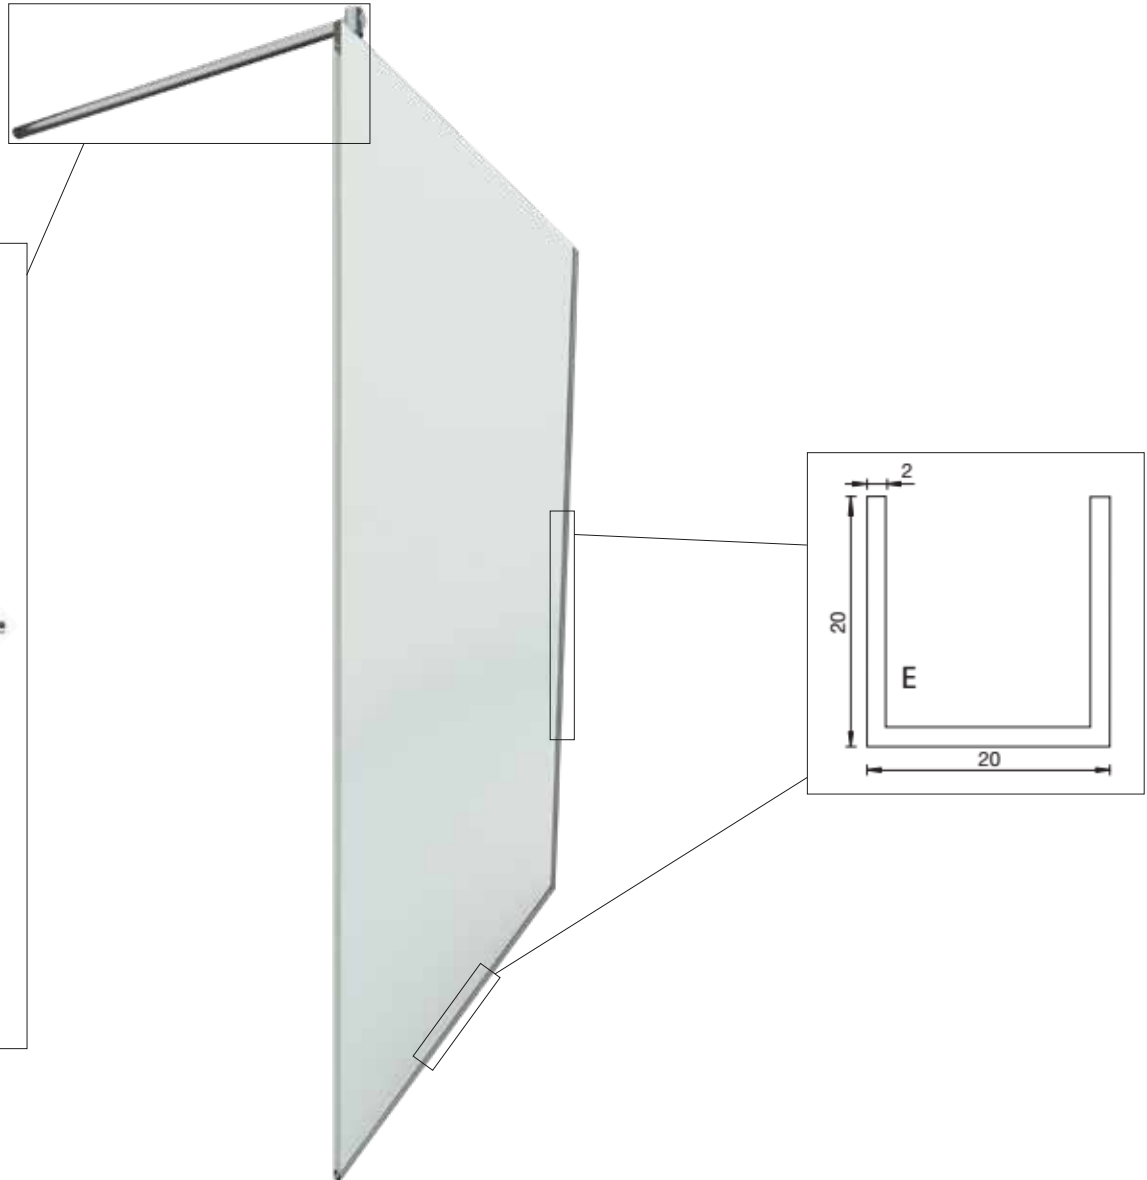

# MIG

MEESTER<sup>®</sup>  
IN GLAS

Glazen douchewand

# MIG

MEESTER<sup>®</sup>  
IN GLAS

**Vierkante stabilisator**

# MIG

MEESTER<sup>®</sup>  
IN GLAS

**Glazen douchewand plafondhoog**