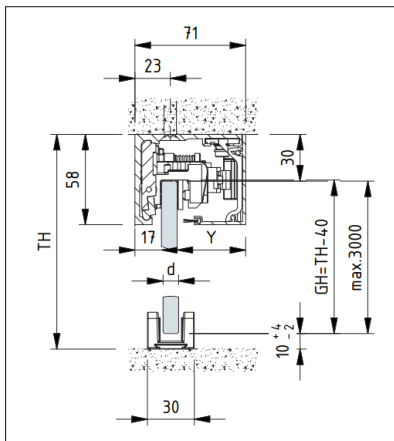

MIG

MEESTER[®]
IN GLAS

Wandmontage

Plafondmontage

Glazen schuifdeur

MIG

MEESTER[®]
IN GLAS

T-greep 300

T-greep 500

T-greep 700

T-greep 1200

U-greep 200

U-greep 500

U-greep 1000

Deurgrepen

MIG