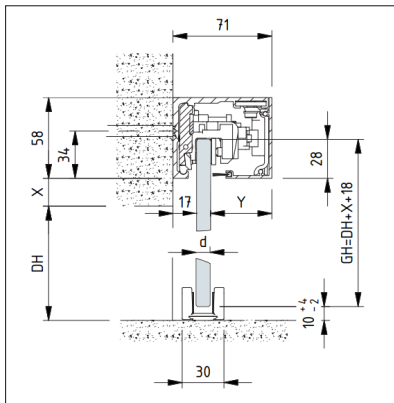

MIG

MEESTER[®]
IN GLAS

Wandmontage

Plafondmontage

Glazen schuifdeur

MIG

MEESTER[®]
IN GLAS

T-greep 300