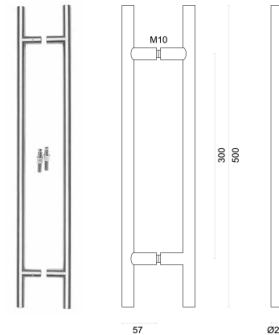

MIG

MEESTER[®]
IN GLAS

Wandmontage

Plafondmontage

Glazen schuifdeur

MIG

MEESTER[®]
IN GLAS

T-greep 300

T-greep 500

T-greep 700

T-greep 1200

U-greep 200

U-greep 500

U-greep 1000

Deurgrepen

MIG