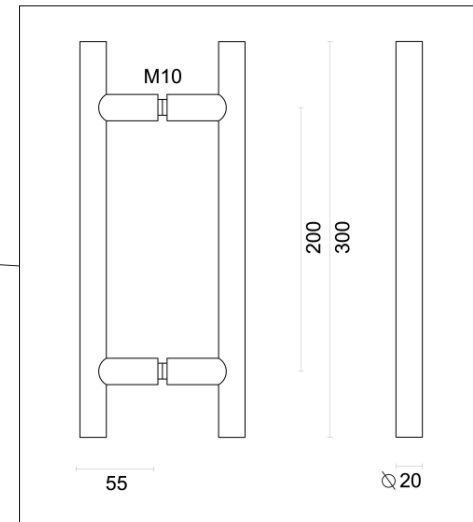

MIG

MEESTER[®]
IN GLAS

Wandmontage

Plafondmontage

Glazen schuifdeur

MIG

MEESTER[®]
IN GLAS

T-greep 300

T-greep 500

T-greep 700

T-greep 1200

U-greep 200

U-greep 500

U-greep 1000

Deurgrepen

MIG