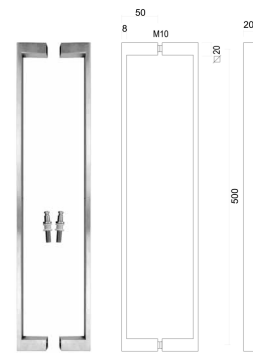

MIG

MEESTER[®]
IN GLAS

Wandmontage

Plafondmontage

Glazen schuifdeur

MIG

MEESTER[®]
IN GLAS

T-greep 300

T-greep 500

T-greep 700

T-greep 1200

U-greep 200

U-greep 500

U-greep 1000

Deurgrepen

MIG