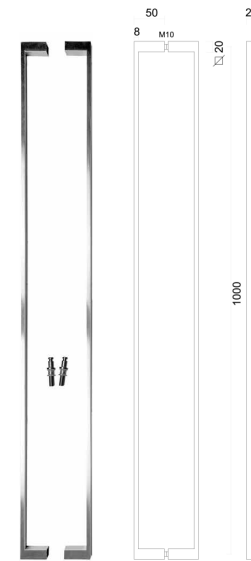

MIG

MEESTER[®]
IN GLAS

Wandmontage

Plafondmontage

Glazen schuifdeur

MIG

MEESTER[®]
IN GLAS

T-greep 300

T-greep 500

T-greep 700

T-greep 1200

U-greep 200

U-greep 500

U-greep 1000

Deurgrepen

MIG