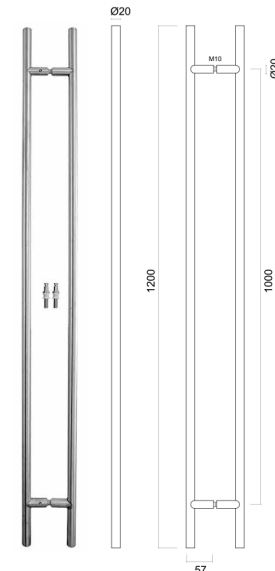

MIG

MEESTER[®]
IN GLAS

Wandmontage

Plafondmontage

Glazen schuifdeur

MIG

MEESTER[®]
IN GLAS

T-greep 300

T-greep 500

T-greep 700

T-greep 1200

U-greep 200

U-greep 500

U-greep 1000

Deurgrepen

MIG