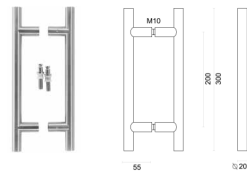

MIG

MEESTER[®]
IN GLAS

Wandmontage

Plafondmontage

Glazen schuifdeur

MIG

MEESTER[®]
IN GLAS

T-greep 300