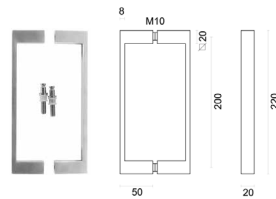

MIG

MEESTER[®]
IN GLAS

Wandmontage

Plafondmontage

Glazen schuifdeur

MIG

MEESTER[®]
IN GLAS

T-greep 300

T-greep 500

T-greep 700

T-greep 1200

U-greep 200

U-greep 500

U-greep 1000

Deurgrepen

MIG