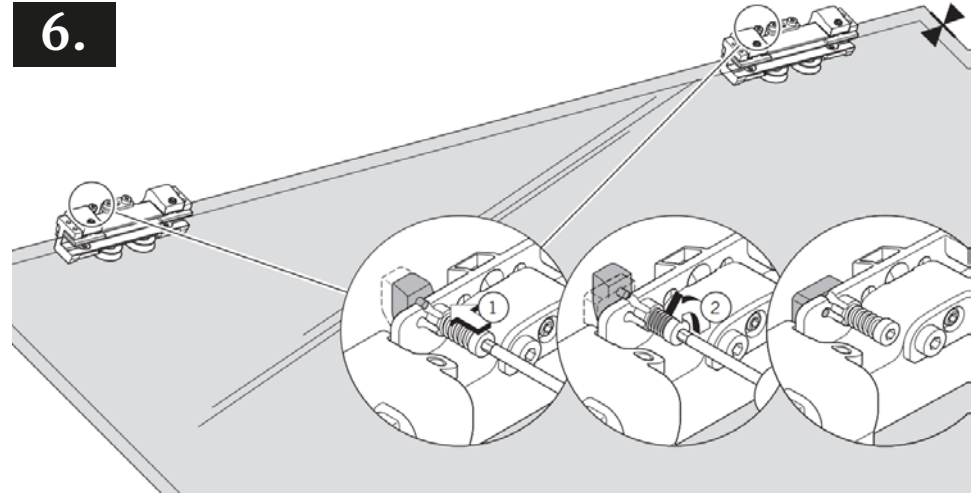

MIG

MEESTER®
IN GLAS

5.

6.

7.

8.