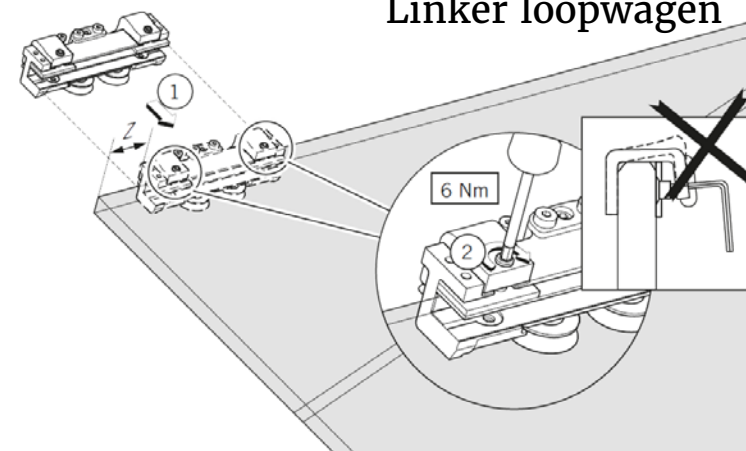

MIG

MEESTER[®] IN GLAS

Bij Steel Look schuifdeuren wordt er standaard geen profiel bovenaan de deur voorzien wegens bevestiging in de schuifrail !

3.

	X	80
	X	40

4.

	Z	40
	Z	60

MIG