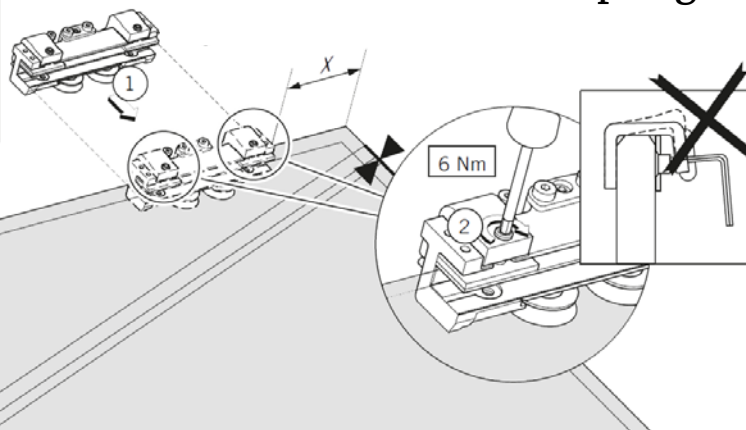

BENODIGDHEDEN:

-  Boormachine
-  Waterpas
-  Schroevendraaierset
-  Potlood
-  Schroefbit 1,5mm / 3mm

! Voor deze montage zijn 2 tot 3 personen aangeraden.

MONTAGE SCHUIFRAIL

1. WANDMONTAGE

2.

PLAFONDMONTAGE

MIG

MEESTER[®] IN GLAS

Bij Steel Look schuifdeuren wordt er standaard geen profiel bovenaan de deur voorzien wegens bevestiging in de schuifrail !

3.

	X	80
	X	40

4.

	Z	40
	Z	60

MIG