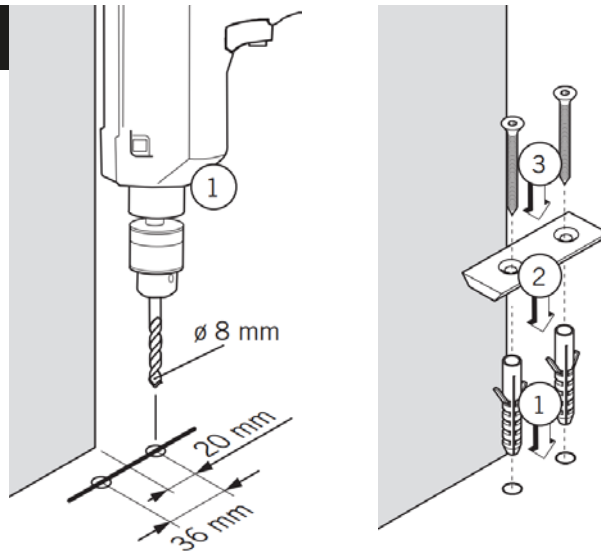

MIG

MEESTER®
IN GLAS

9.

10.

11.

12.