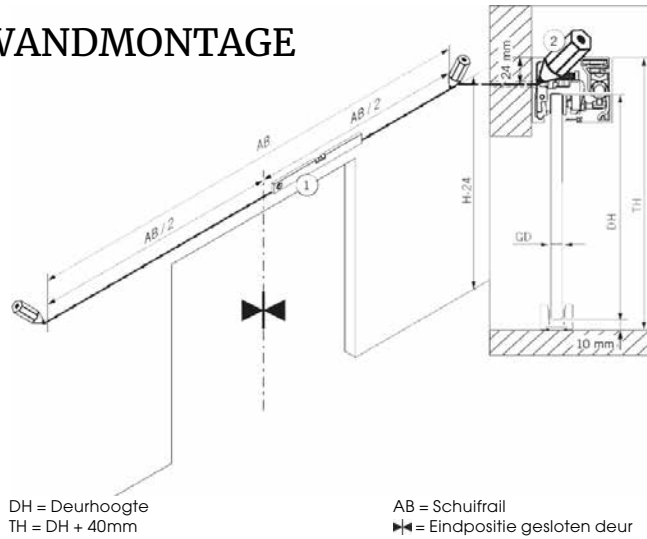

MIG

MEESTER[®]
IN GLAS

Montagetekening glazen schuifdeur

INHOUD:

-  1x Rail (wand- of plafondmontage)
-  1x Afdekkap (aluminium/RVS/zwart)
-  2x Loopwagens
-  2x Eindstoppers
-  1x Vloergeleiding (aluminium/RVS/zwart)
-  1x Set deurgreep (RVS/zwart)

BENODIGDHEDEN:

-  Boormachine
-  Waterpas
-  Schroevendraaierset
-  Potlood
-  Schroefbit 1,5mm / 3mm

! Voor deze montage zijn 2 tot 3 personen aangeraden.

MONTAGE SCHUIFRAIL

1. WANDMONTAGE

2.

PLAFONDMONTAGE

MIG

MEESTER[®] IN GLAS

Bij Steel Look schuifdeuren wordt er standaard geen profiel bovenaan de deur voorzien wegens bevestiging in de schuifrail !

3.

	X	80
	X	40

4.

	Z	40
	Z	60

MIG