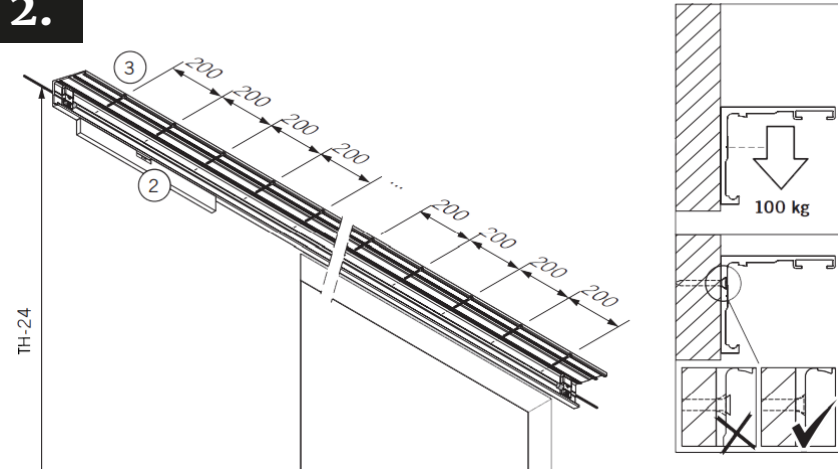

MIG

MEESTER[®]
IN GLAS

Montagetekening glazen schuifdeur

INHOUD:

-  1x Rail (wand- of plafondmontage)
-  1x Afdekkap (aluminium/RVS/zwart)
-  2x Loopwagens
-  2x Eindstoppers
-  1x Vloergeleiding (aluminium/RVS/zwart)
-  1x Set deurgreep (RVS/zwart)

BENODIGDHEDEN:

-  Boormachine
-  Waterpas
-  Schroevendraaierset
-  Potlood
-  Schroefbit 1,5mm / 3mm

! Voor deze montage zijn 2 tot 3 personen aangeraden.

MONTAGE SCHUIFRAIL

1. WANDMONTAGE

2.

PLAFONDMONTAGE

MIG

MEESTER[®] IN GLAS

Bij Steel Look schuifdeuren wordt er standaard geen profiel bovenaan de deur voorzien wegens bevestiging in de schuifrail !

3.

	X	80
	X	40

4.

	Z	40
	Z	60

MIG