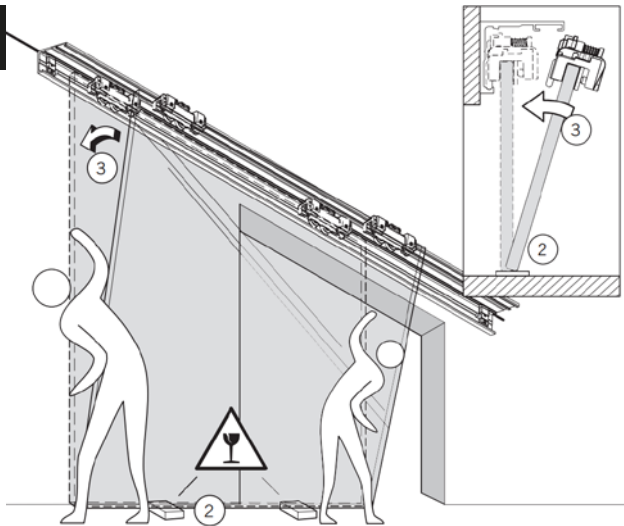

MIG

MEESTER®
IN GLAS

5.

6.

7.

8.