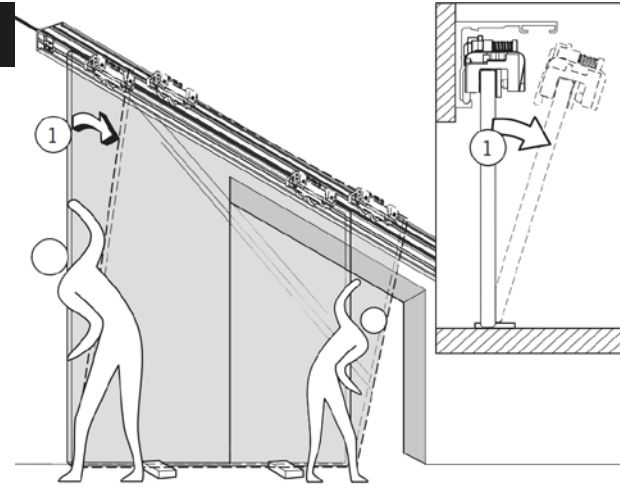

MIG

MEESTER®
IN GLAS

9.

10.

11.

12.