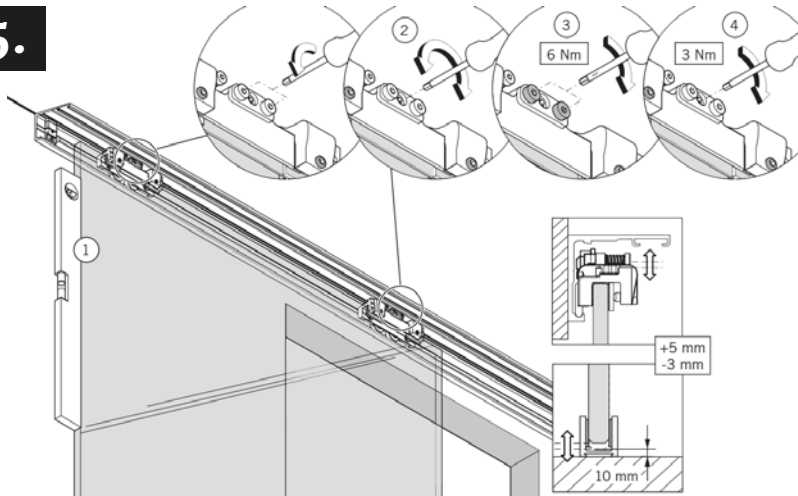

MIG

MEESTER®
IN GLAS

15.