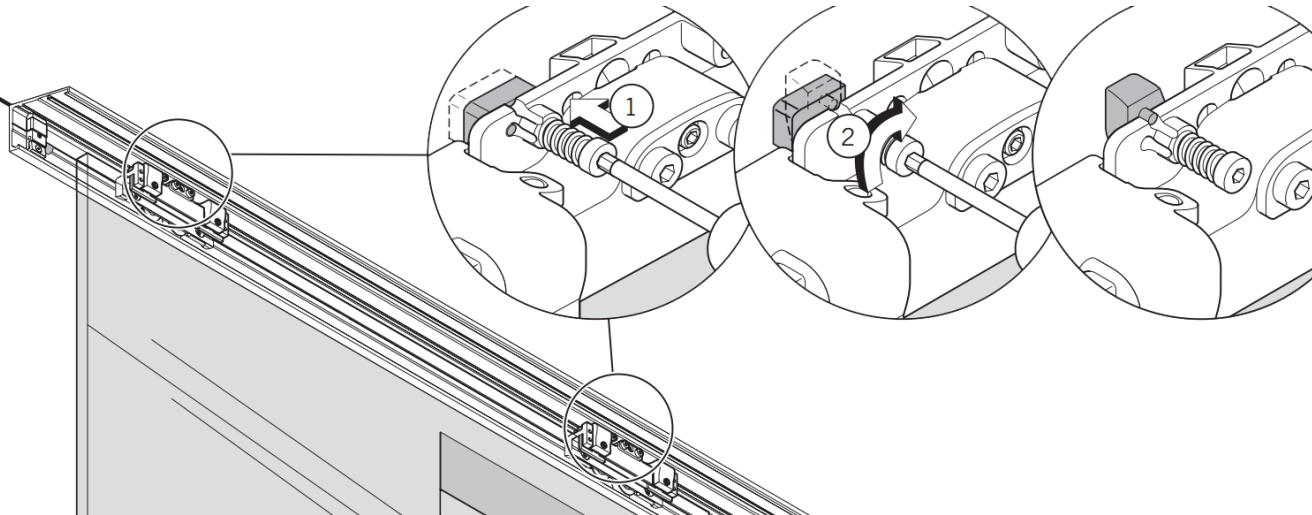

MIG

MEESTER®
IN GLAS

13.

14.