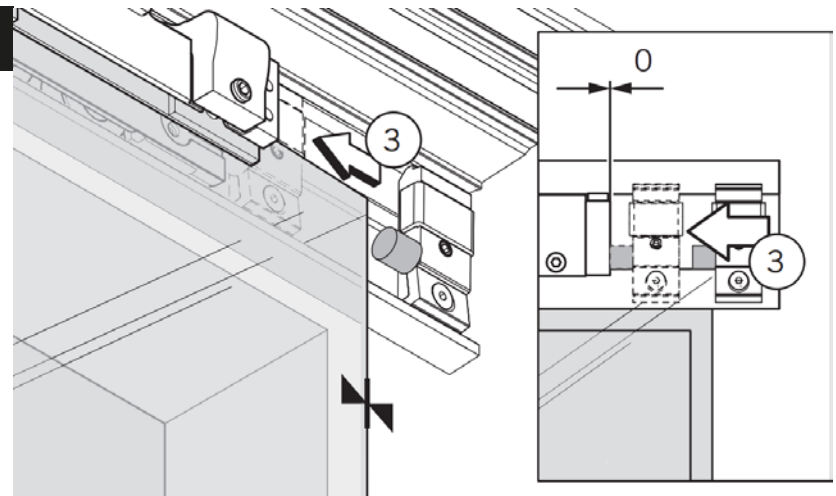

MIG

MEESTER®
IN GLAS

15.

16.

17.

18.