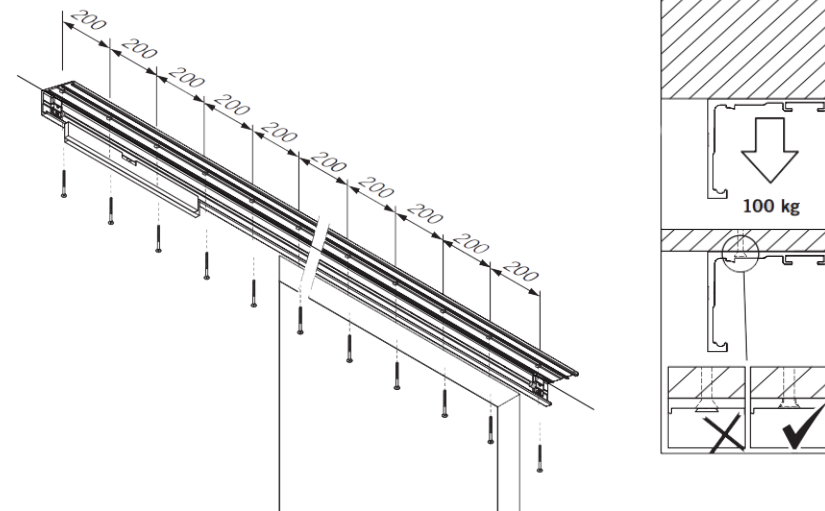

MIG

MEESTER[®]
IN GLAS

Montagetekening glazen schuifdeur

INHOUD:

-  1x Rail (wand- of plafondmontage)
-  1x Afdekkap (aluminium/RVS/zwart)
-  2x Loopwagens
-  2x Eindstoppers
-  1x Vloergeleiding (aluminium/RVS/zwart)
-  1x Set deurgreep (RVS/zwart)

MIG

MEESTER[®] IN GLAS

Bij Steel Look schuifdeuren wordt er standaard geen profiel bovenaan de deur voorzien wegens bevestiging in de schuifrail !

3.

	X	80
	X	40

4.

	Z	40
	Z	60

MIG