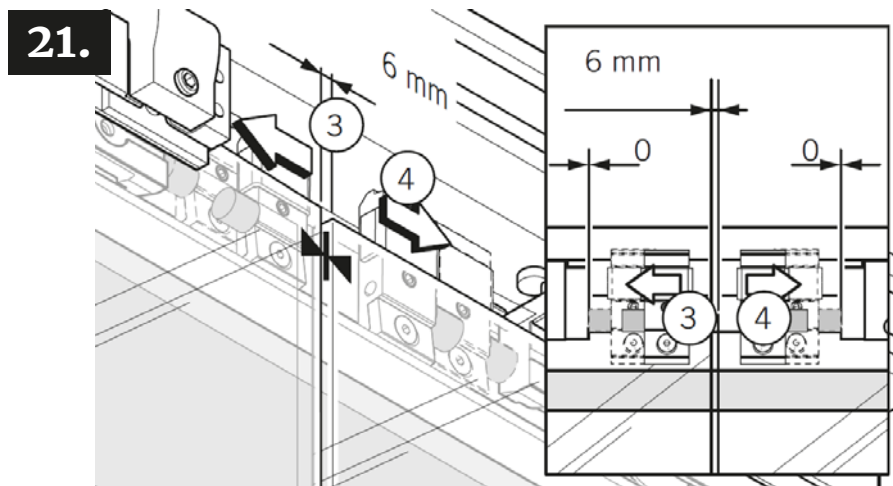

MIG

MEESTER®
IN GLAS