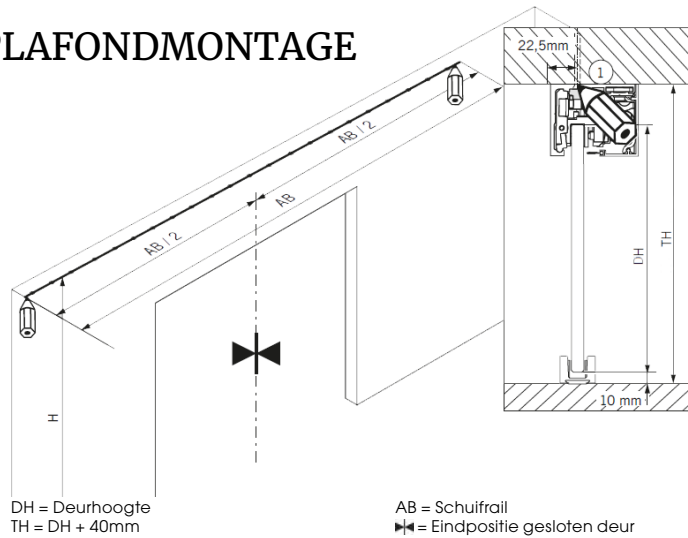

MIG

MEESTER[®]
IN GLAS

Montagetekening glazen schuifdeur

INHOUD:

-  1x Rail (wand- of plafondmontage)
-  1x Afdekkap (aluminium/RVS/zwart)
-  2x Loopwagens
-  2x Eindstoppers
-  1x Vloergeleiding (aluminium/RVS/zwart)
-  1x Set deurgreep (RVS/zwart)

MIG

MEESTER[®] IN GLAS

Bij Steel Look schuifdeuren wordt er standaard geen profiel bovenaan de deur voorzien wegens bevestiging in de schuifrail !

3.

	X	80
	X	40

4.

	Z	40
	Z	60

MIG