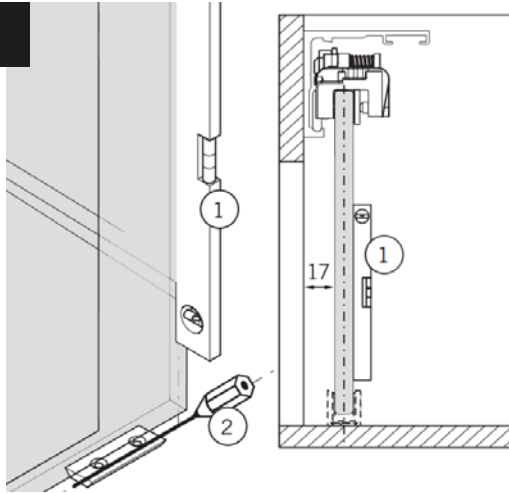

MIG

MEESTER®
IN GLAS

9.