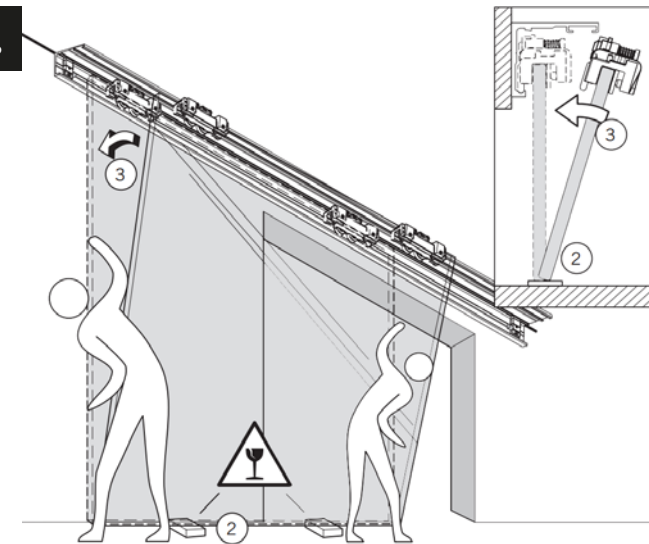

MIG

MEESTER®
IN GLAS

9.

10.

11.

12.