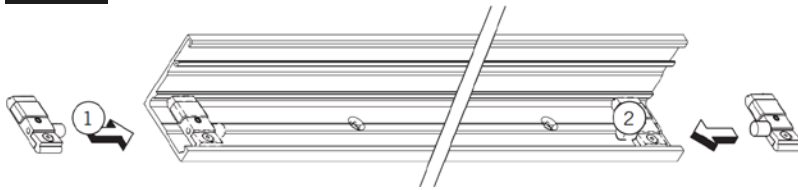

MIG

MEESTER®
IN GLAS

5.