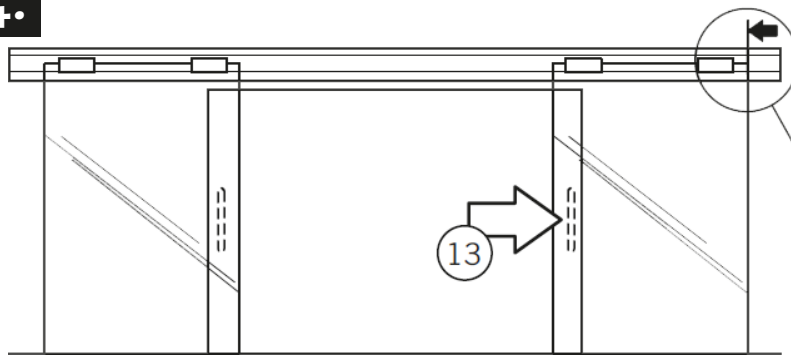

MIG

MEESTER®
IN GLAS

23.

24.