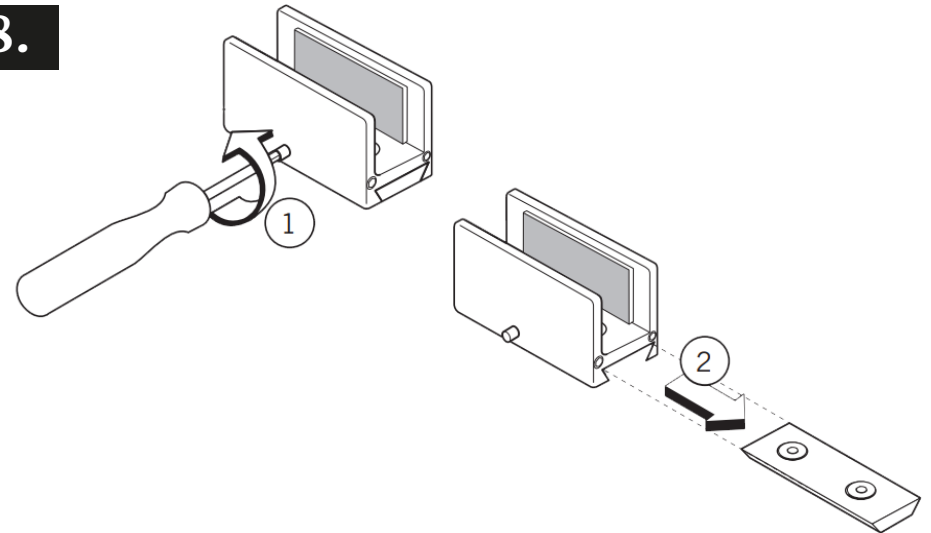

MIG

MEESTER®
IN GLAS

5.

6.

7.

8.