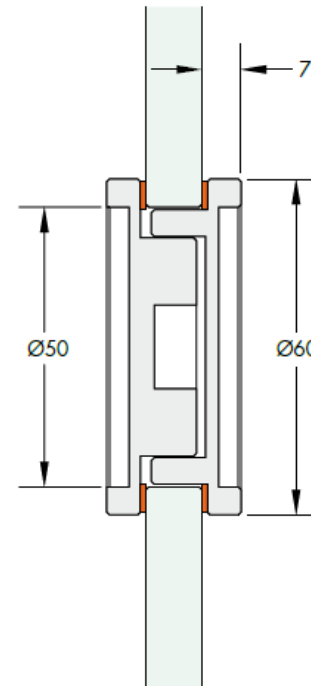

MIG

MEESTER®
IN GLAS

Komgreep