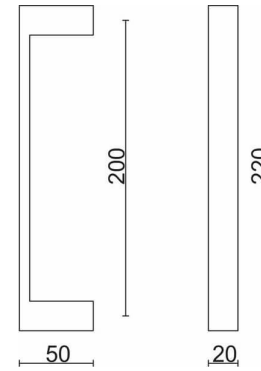

# MIG

MEESTER<sup>®</sup>  
IN GLAS

**U-greep 200**