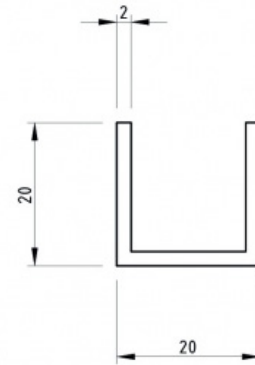

MIG

MEESTER®
IN GLAS

U-profiel