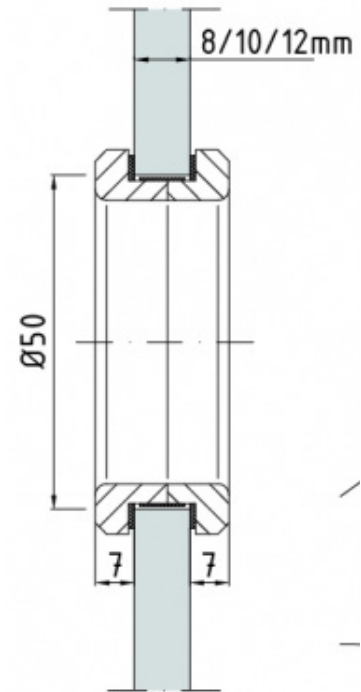

MIG

MEESTER®
IN GLAS

Komgreep open