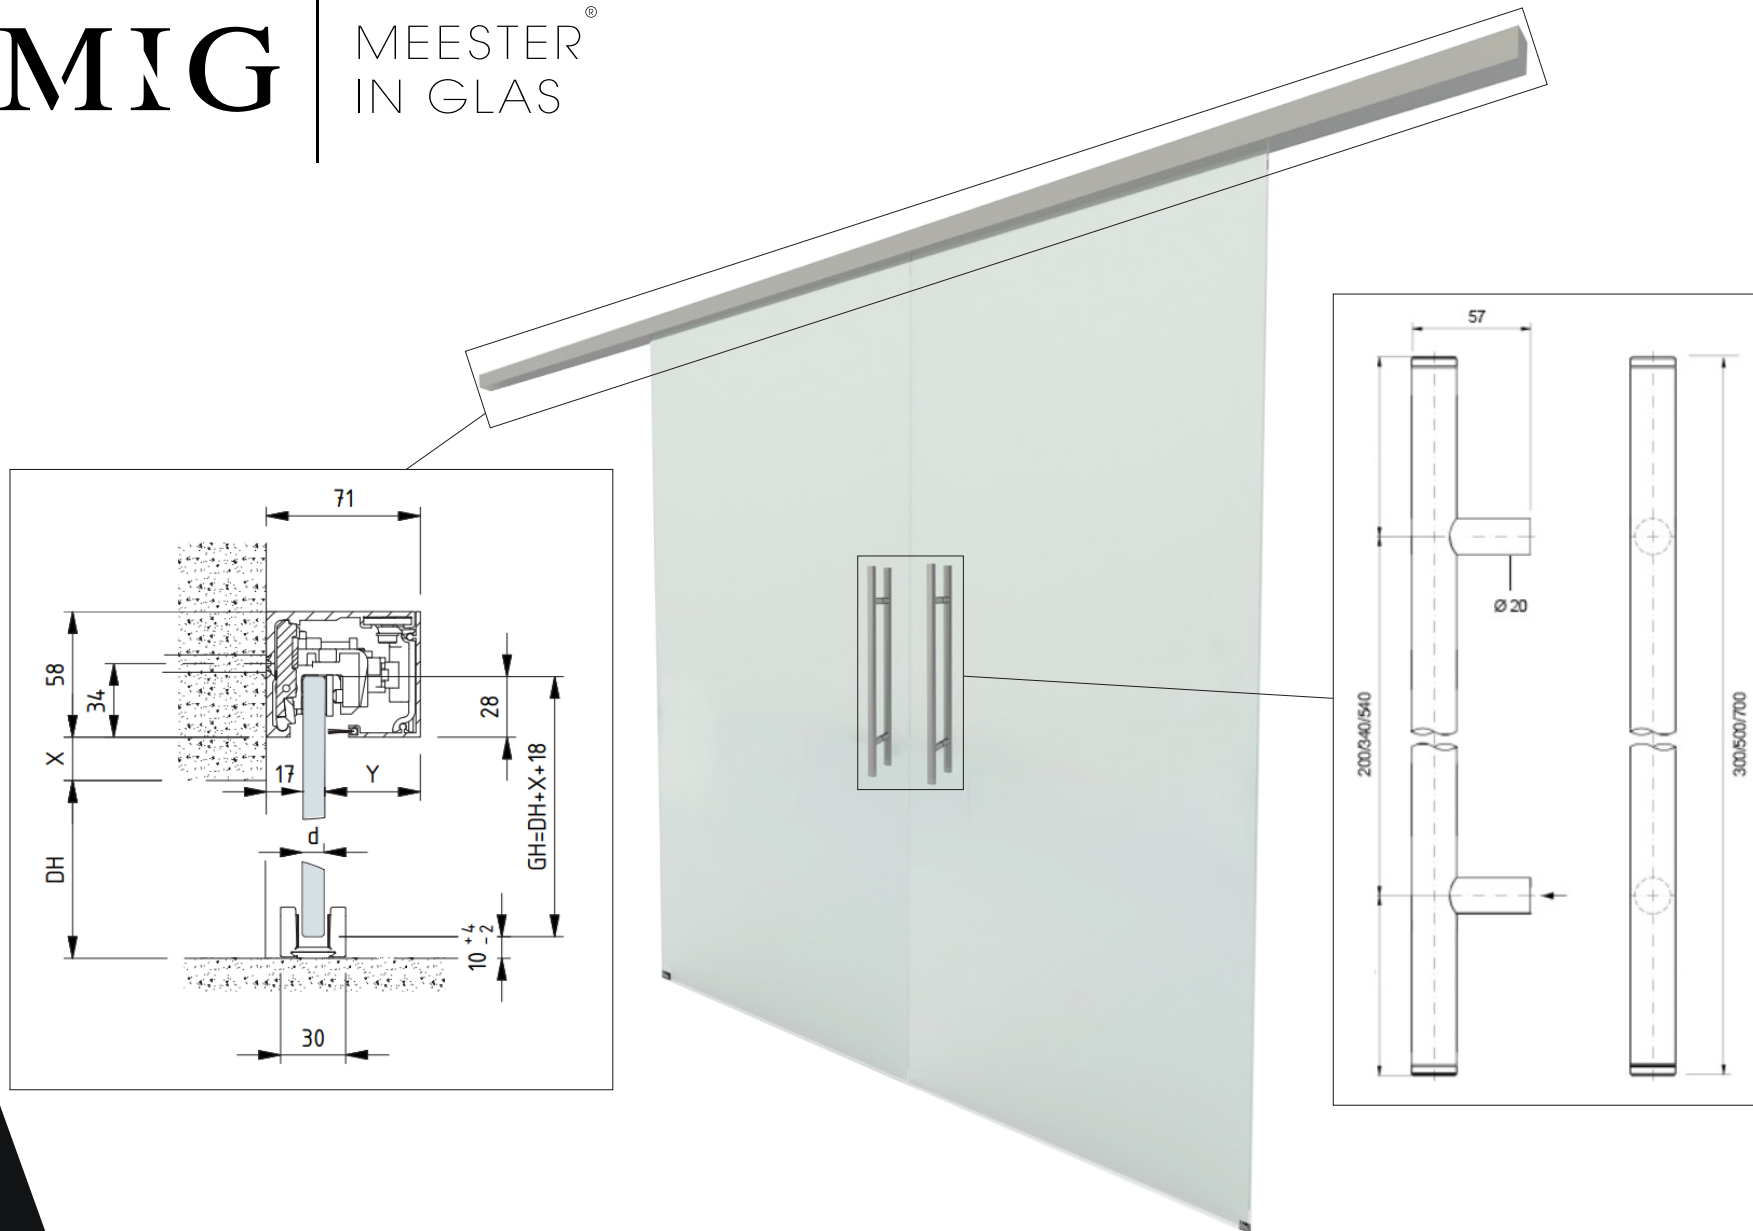

# MIG

MEESTER<sup>®</sup>  
IN GLAS

Dubbele glazen schuifdeur | wandmontage

# MIG

MEESTER<sup>®</sup>  
IN GLAS

**U-profiel**