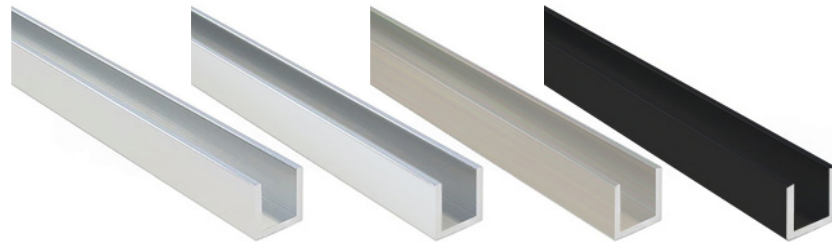

# MIG

MEESTER<sup>®</sup>  
IN GLAS

Dubbele glazen schuifdeur | wandmontage

# MIG

MEESTER<sup>®</sup>  
IN GLAS

**U-profiel**

# MIG

MEESTER<sup>®</sup>  
IN GLAS

Komgreep