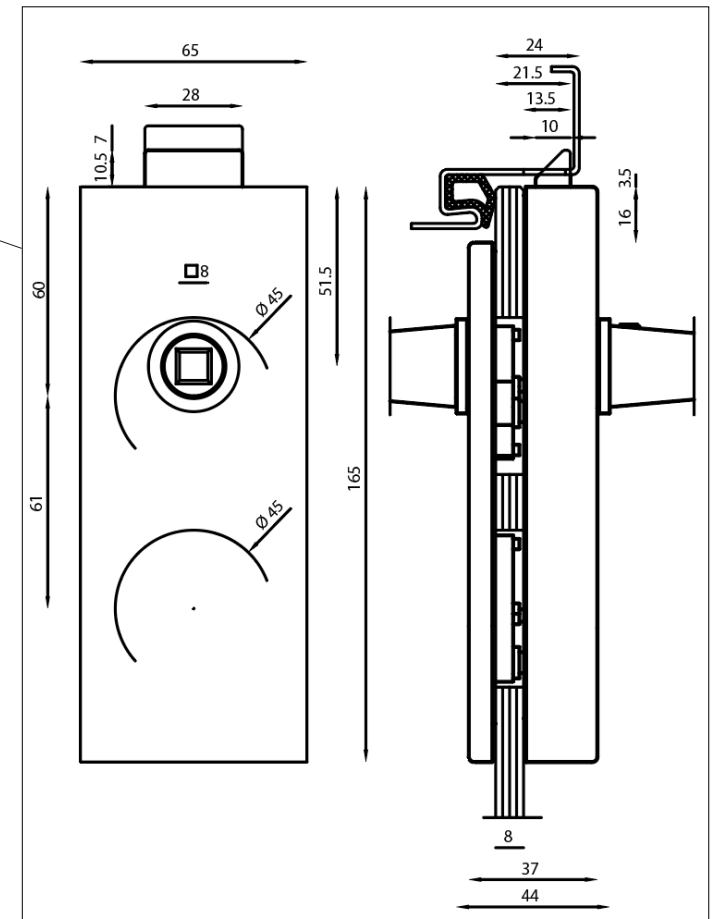

MIG

MEESTER[®]
IN GLAS

Stompe deur met loopslot

MIG

MEESTER®
IN GLAS

Stompe deur met cilinderslot

MIG

MEESTER[®]
IN GLAS

Slotplaat (sponning 24mm)