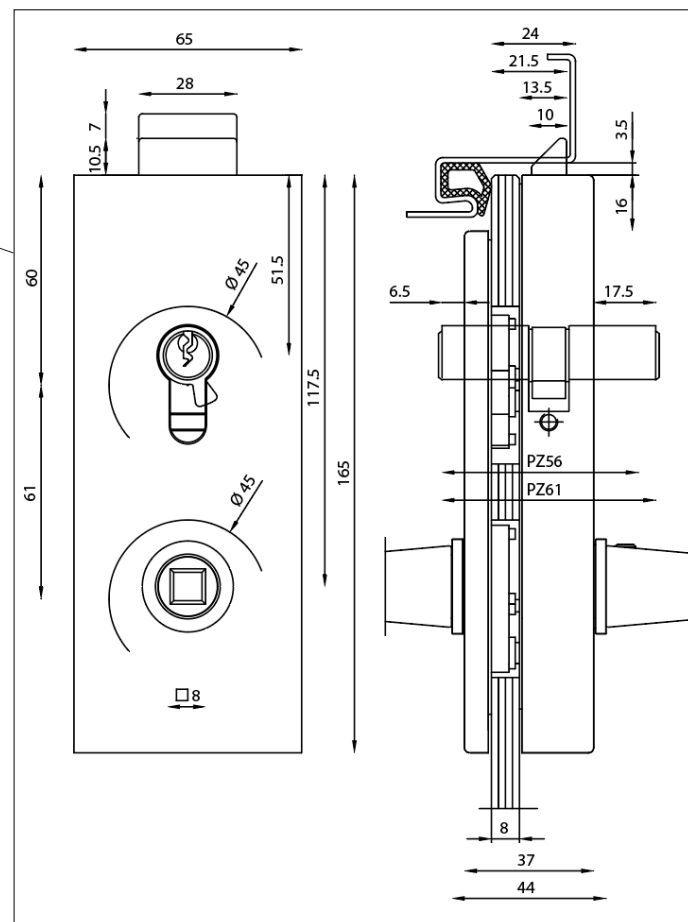

MIG

MEESTER[®]
IN GLAS

Stompe deur met loopslot

MIG

MEESTER®
IN GLAS

Stompe deur met cilinderslot

MIG

MEESTER[®]
IN GLAS

Slotplaat (sponning 24mm)