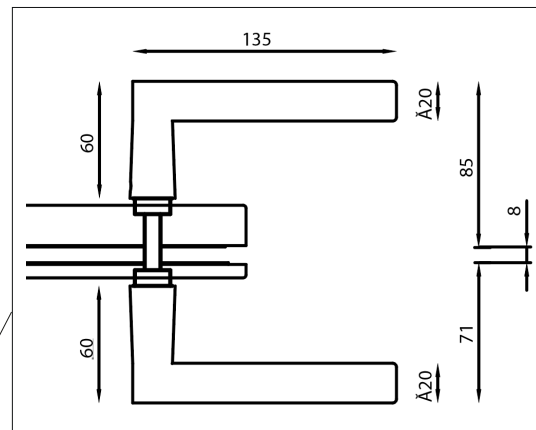

MIG

MEESTER[®]
IN GLAS

Stompe deur met loopslot

MIG

MEESTER®
IN GLAS

Stompe deur met cilinderslot

MIG

MEESTER[®]
IN GLAS

Slotplaat (sponning 24mm)