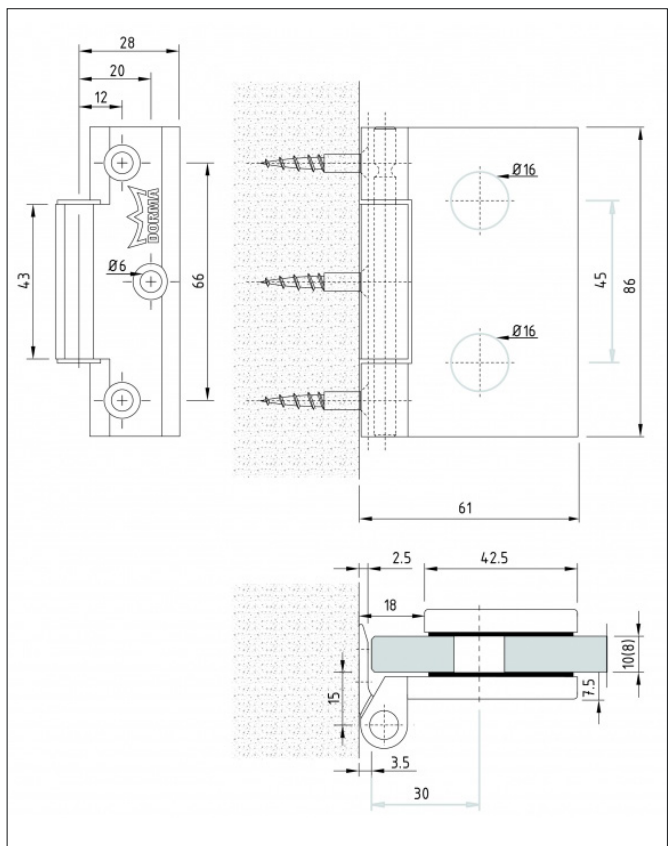

MIG

MEESTER[®]
IN GLAS

Stompe deur met loopslot

MIG

MEESTER®
IN GLAS

Stompe deur met cilinderslot

MIG

MEESTER[®]
IN GLAS

Slotplaat (sponning 24mm)