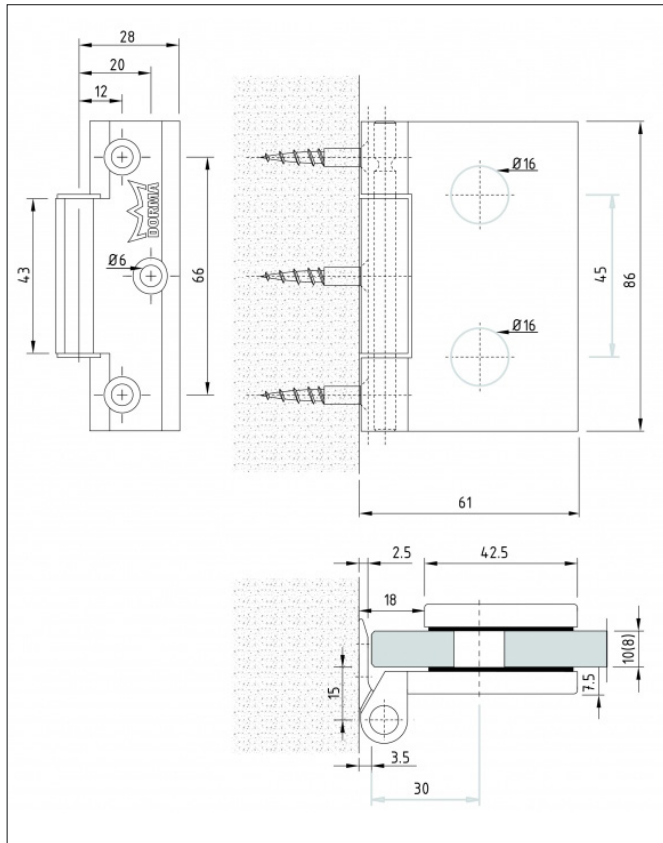

MIG

MEESTER[®]
IN GLAS

Stompe deur met loopslot

MIG

MEESTER®
IN GLAS

Stompe deur met cilinderslot

MIG

MEESTER[®]
IN GLAS

Slotplaat (sponning 24mm)