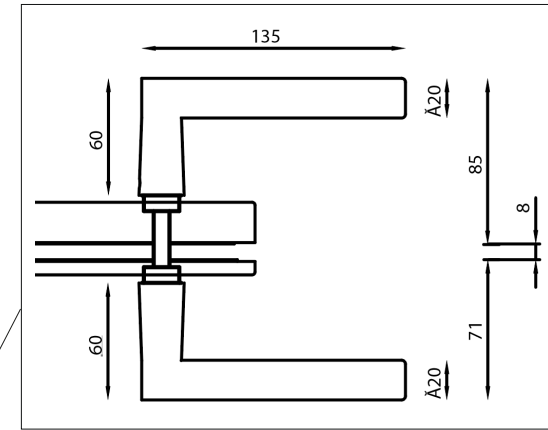

MIG

MEESTER[®]
IN GLAS

Stompe deur met loopslot

MIG

MEESTER®
IN GLAS

Stompe deur met cilinderslot

MIG

MEESTER[®]
IN GLAS

Slotplaat (sponning 24mm)