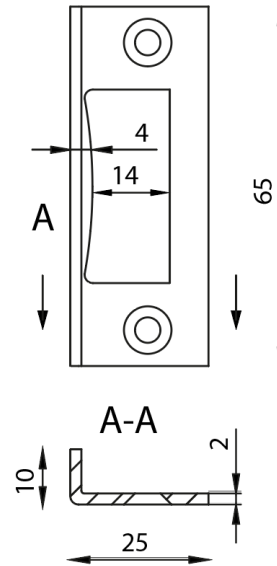

MIG

MEESTER[®]
IN GLAS

Stompe deur met loopslot

MIG

MEESTER®
IN GLAS

Stompe deur met cilinderslot

MIG

MEESTER[®]
IN GLAS

Slotplaat (sponning 24mm)