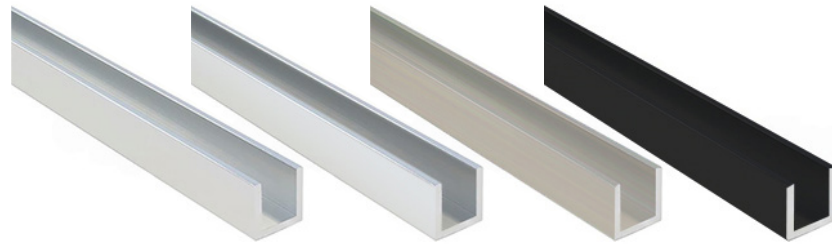

# MIG

MEESTER<sup>®</sup>  
IN GLAS

Glazen schuifdeur met zijlicht | plafondmontage

# MIG

MEESTER<sup>®</sup>  
IN GLAS

**U-profiel**

# MIG

MEESTER<sup>®</sup>  
IN GLAS

Komgreep