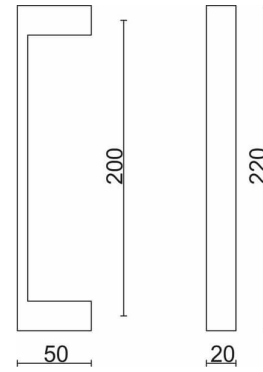

# MIG

MEESTER<sup>®</sup>  
IN GLAS

**U-greep 200**