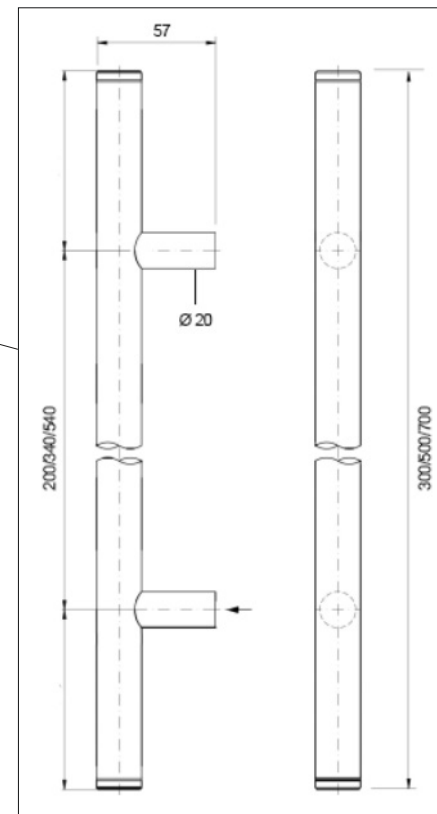

MIG

MEESTER[®] IN GLAS

Glazen taatsdeur met zijpaneel

MIG

MEESTER[®]
IN GLAS

Vloerveer DormaKaba BTS 84

MIG

MEESTER[®]
IN GLAS

U-greep 200

MIG

MEESTER[®]
IN GLAS

U-greep 1000