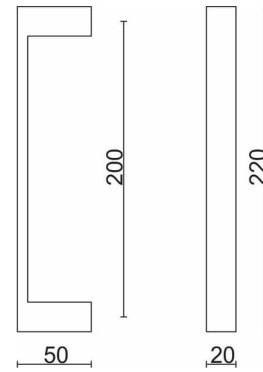

MIG

MEESTER[®] IN GLAS

Glazen taatsdeur met zijpaneel

MIG

MEESTER[®]
IN GLAS

Vloerveer DormaKaba BTS 84

MIG

MEESTER[®]
IN GLAS

U-greep 200

MIG

MEESTER[®]
IN GLAS

U-greep 1000