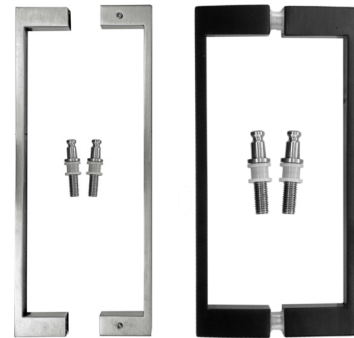

MIG

MEESTER[®] IN GLAS

Glazen taatsdeur met zijpaneel

MIG

MEESTER[®]
IN GLAS

Vloerveer DormaKaba BTS 84

MIG

MEESTER[®]
IN GLAS

U-greep 200

MIG

MEESTER[®]
IN GLAS

U-greep 1000