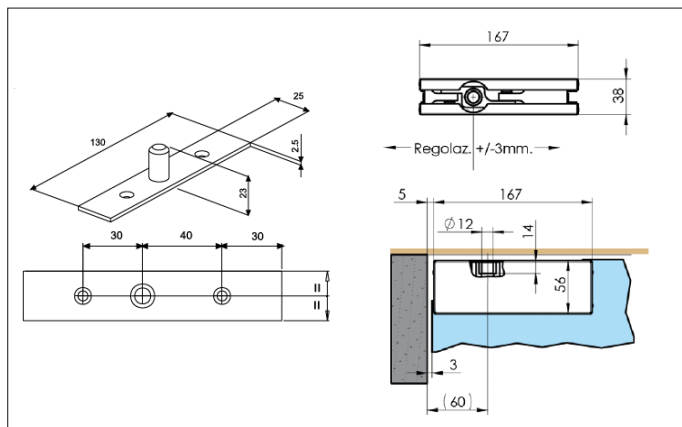

MIG

MEESTER[®] IN GLAS

Glazen taatsdeur met zijpaneel

MIG

MEESTER[®]
IN GLAS

Vloerveer DormaKaba BTS 84

MIG

MEESTER[®]
IN GLAS