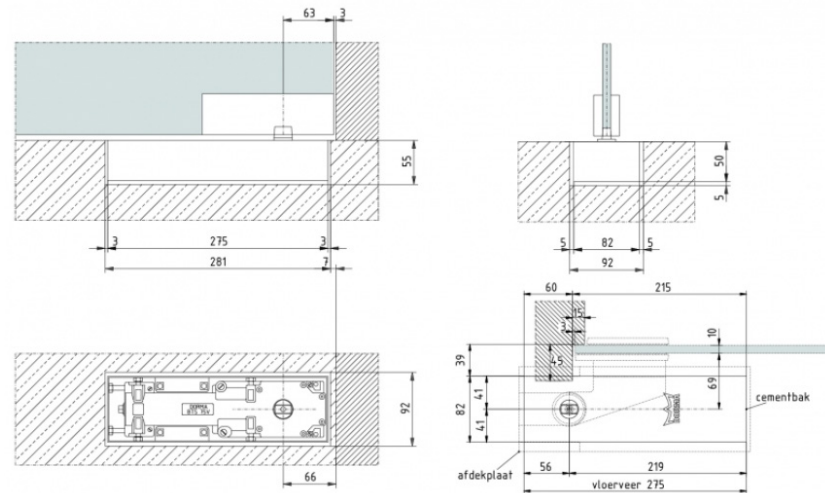

MIG

MEESTER[®] IN GLAS

Glazen taatsdeur met zijpaneel

MIG

MEESTER[®]
IN GLAS

Vloerveer DormaKaba BTS 84

MIG

MEESTER[®]
IN GLAS