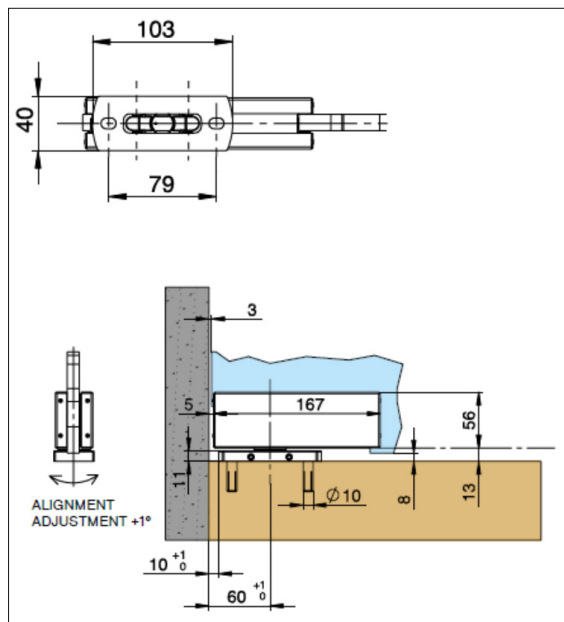

MIG

MEESTER[®] IN GLAS

Glazen taatsdeur met zijpaneel

MIG

MEESTER[®]
IN GLAS

Vloerveer DormaKaba BTS 84

MIG

MEESTER[®]
IN GLAS