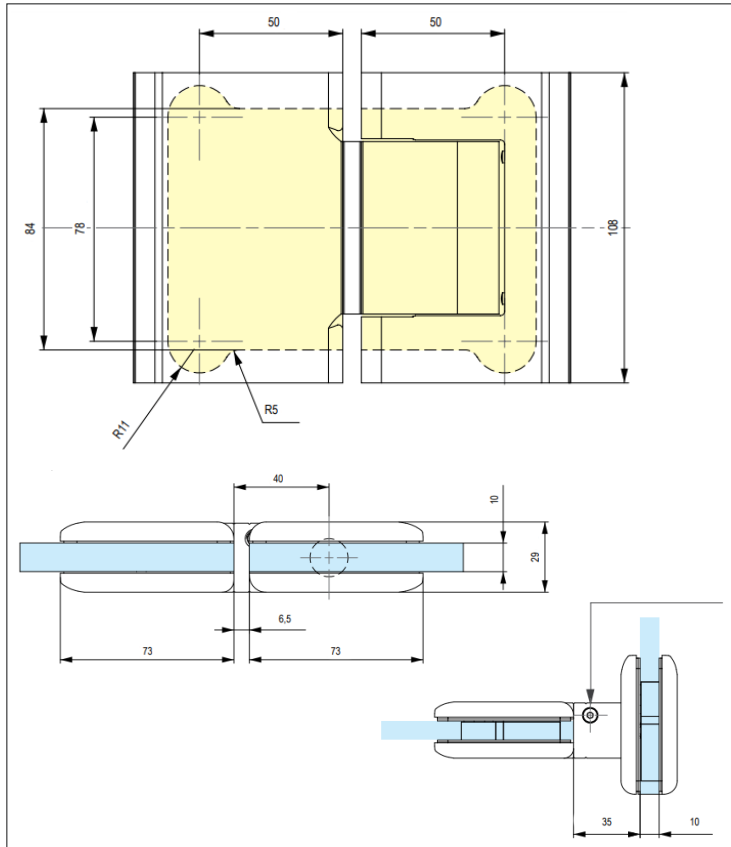

MIG

MEESTER[®]
IN GLAS

Glazen pendeldeur met dubbel zijpaneel

MIG

MEESTER[®]
IN GLAS

U-greep 200

MIG

MEESTER[®]
IN GLAS

U-greep 1000