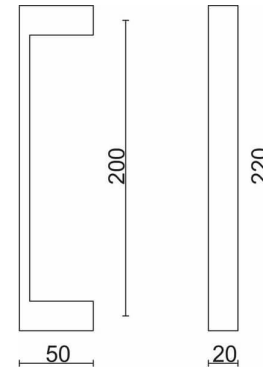

MIG

MEESTER[®]
IN GLAS

Glazen pendeldeur met dubbel zijpaneel

MIG

MEESTER[®]
IN GLAS

U-greep 200

MIG

MEESTER[®]
IN GLAS