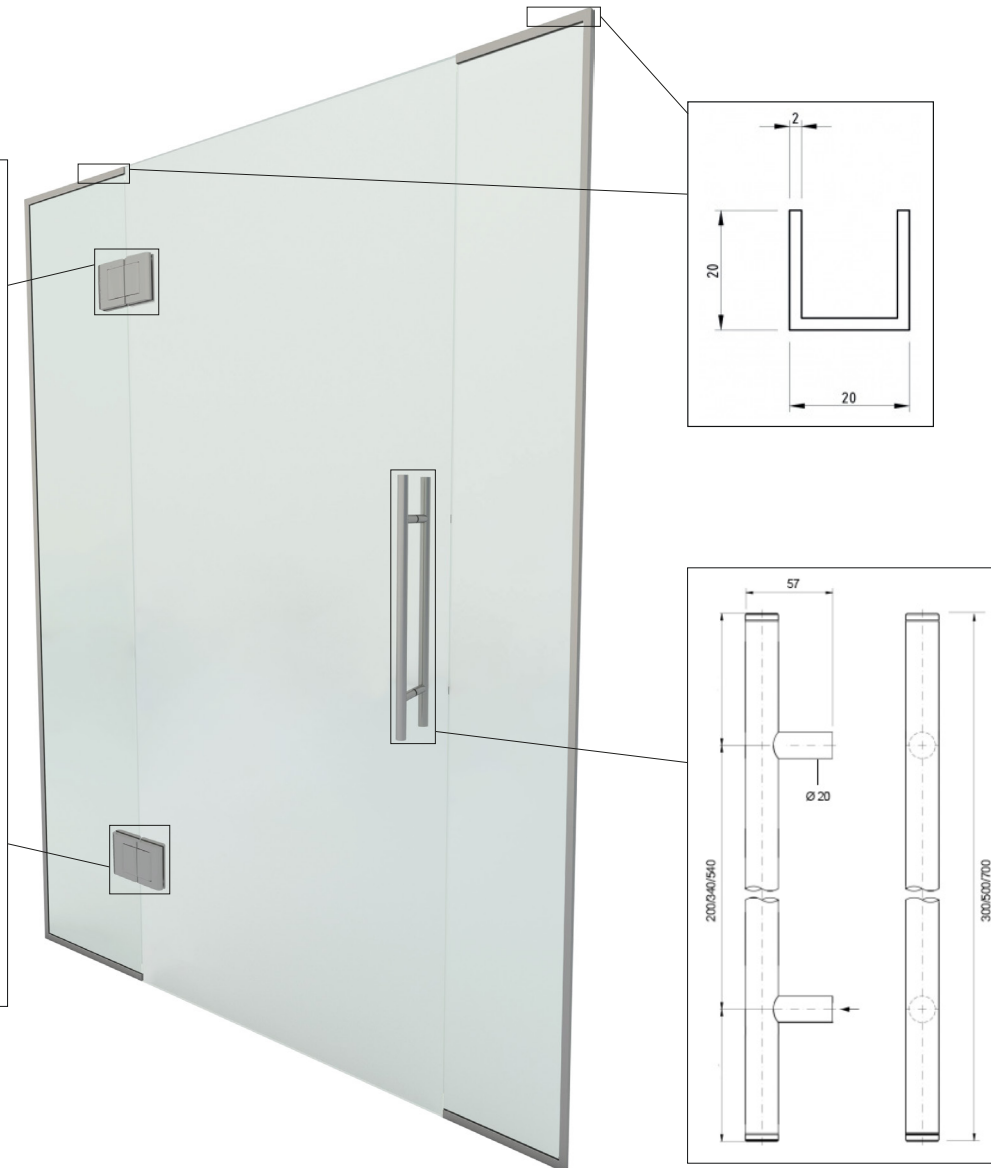

MIG

MEESTER[®]
IN GLAS

Glazen pendeldeur met dubbel zijpaneel

MIG

MEESTER[®]
IN GLAS

U-greep 200

MIG

MEESTER[®]
IN GLAS

U-greep 1000