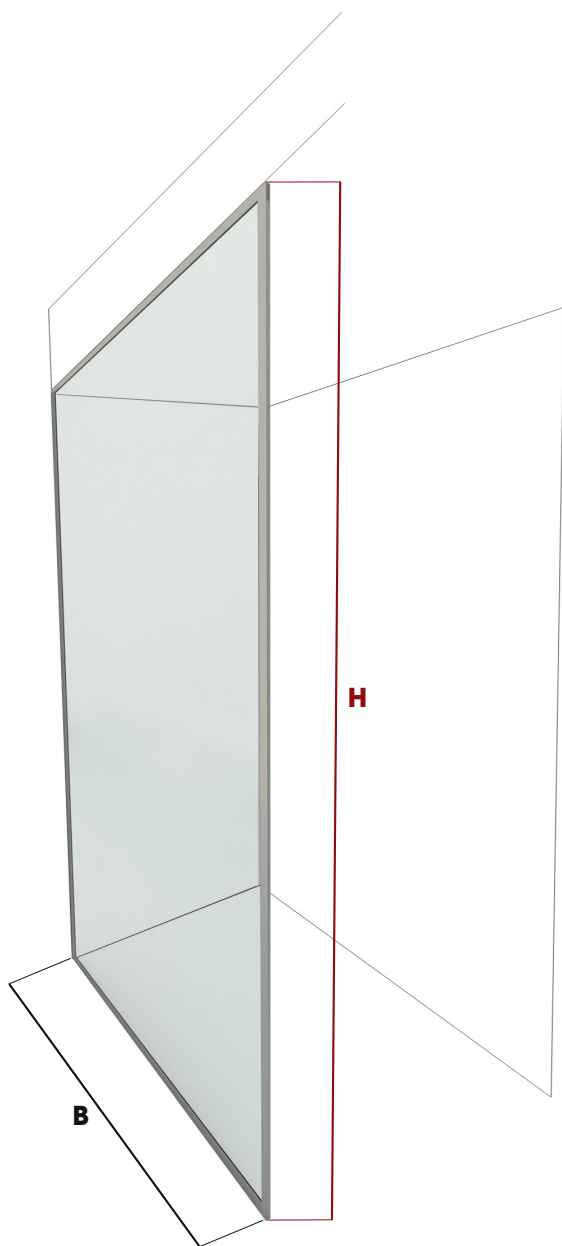

DOUCHEWANDEN | PLAFONDHOOG

Inmeetinstructies

-Stap 1-

Geef de breedte (**B**) van de gewenste wandbreedte op zoals in de afbeelding. Deze maat dient u in te geven bij de afmetingen van uw product.

Minimale wandbreedte : 600mm

Maximale wandbreedte : 2000mm

-Stap 2-

Meet de hoogte (**H**) van de vloer tot het plafond zoals in de afbeelding. Deze maat dient u in te geven bij de afmetingen van uw product.

Minimale wandhoogte : 1900mm

Maximale wandhoogte : 2800mm

-tip- Geef altijd de kleinste maat door in het geval van afwijkende maten bij de overzijde van de breedte of hoogte.

* Het gezandstraalde privacyvak voorzien wij standaard op 1050mm harthoogte met een hoogte van 1000mm