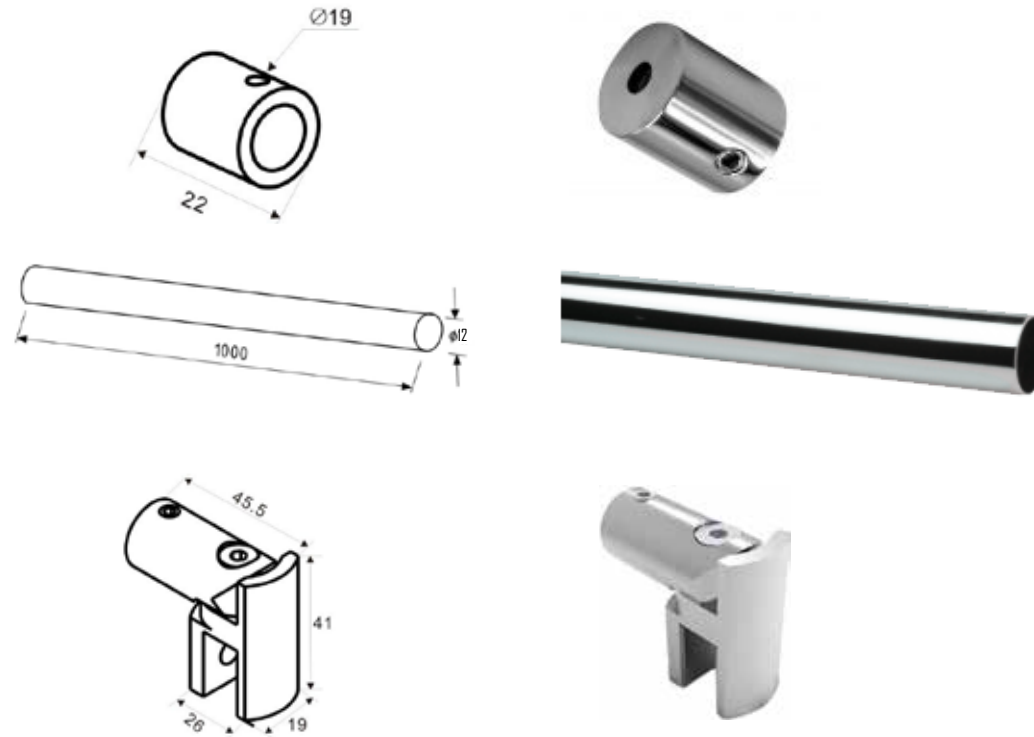

MIG

MEESTER[®]
IN GLAS

Glazen douchewand

MIG

MEESTER[®]
IN GLAS

Stabilisatiestang "Slim"

MIG

MEESTER[®]
IN GLAS

Stabilisatiestang "Square"

MIG

MEESTER[®]
IN GLAS

Glazen douchewand plafondhoog