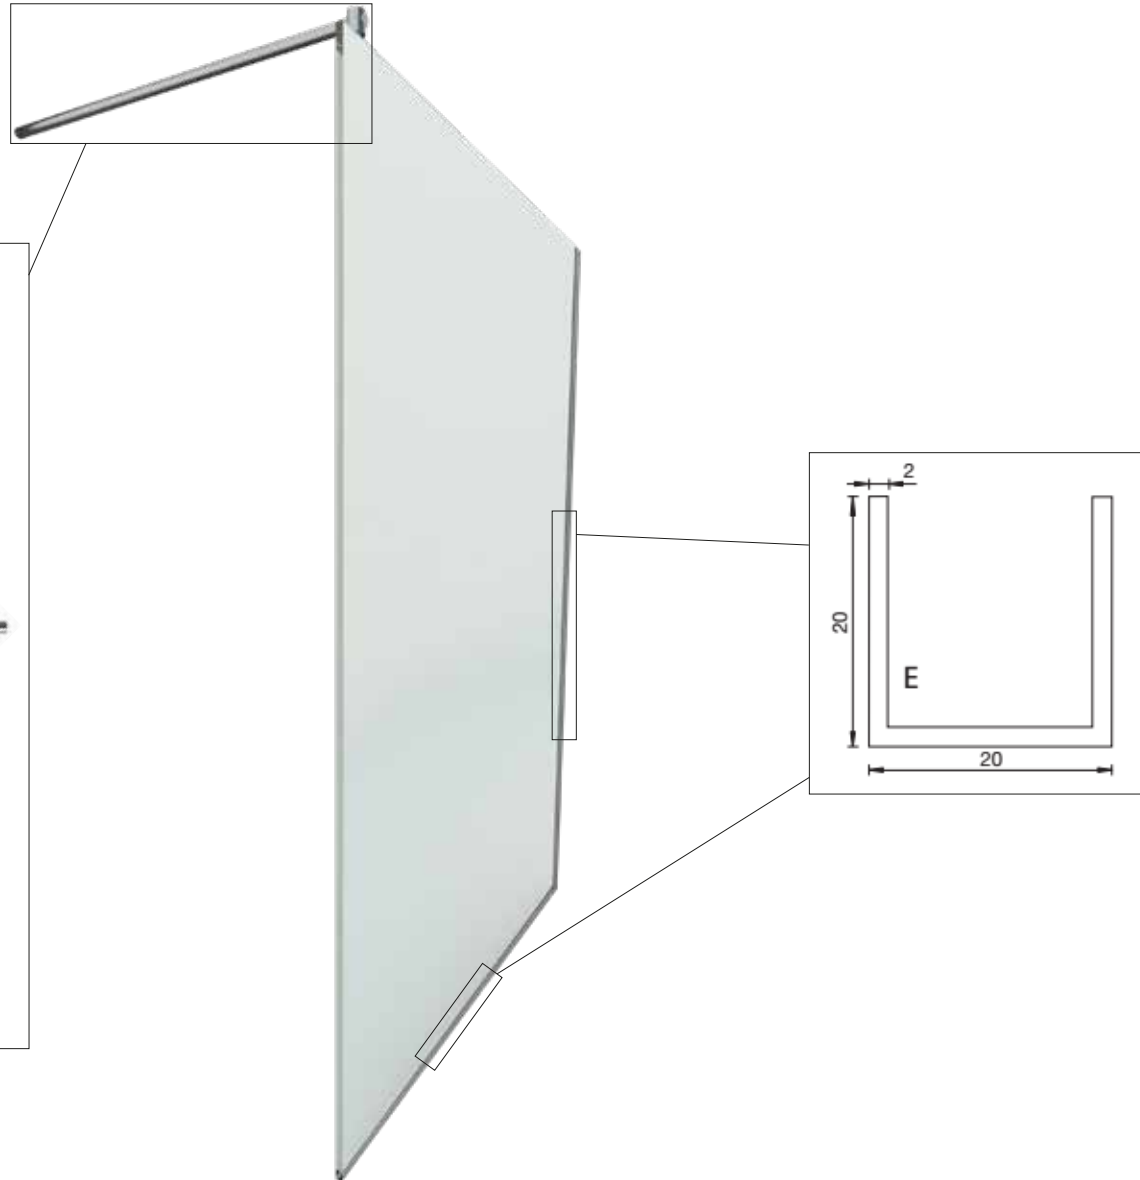

MIG

MEESTER[®]
IN GLAS

Glazen douchewand

MIG

MEESTER[®]
IN GLAS

Stabilisatiestang "Slim"

MIG

MEESTER[®]
IN GLAS

Stabilisatiestang "Square"

MIG

MEESTER[®]
IN GLAS

Glazen douchewand plafondhoog