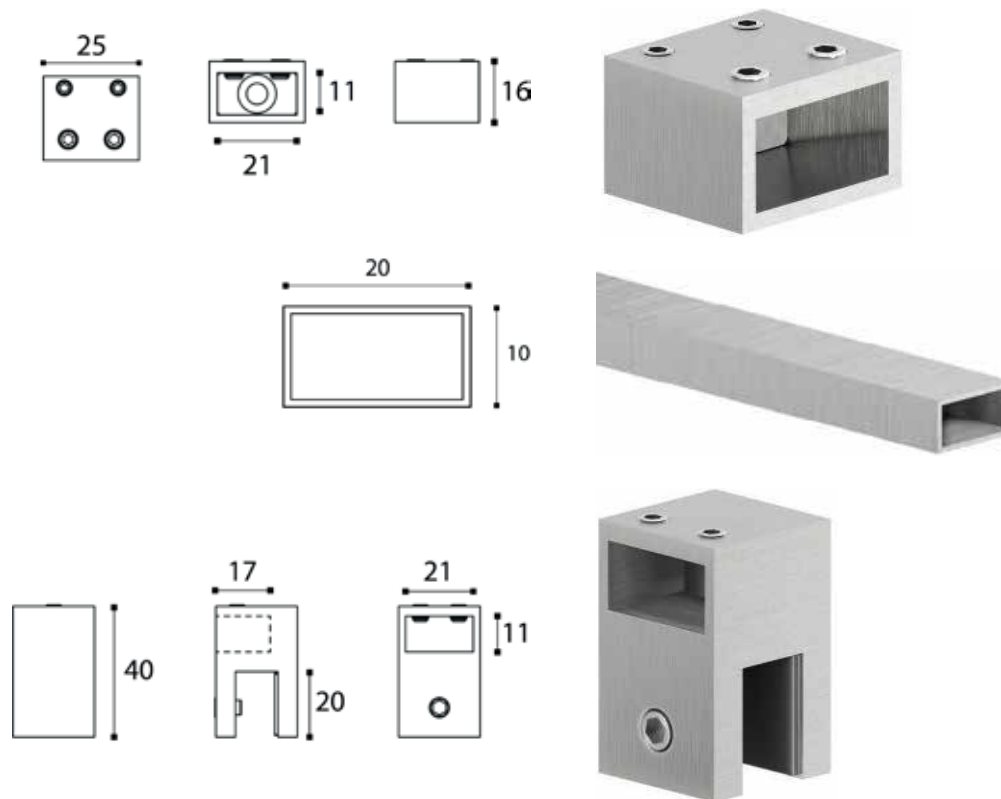

MIG

MEESTER[®]
IN GLAS

Glazen douchewand

MIG

MEESTER[®]
IN GLAS

Stabilisatiestang "Slim"

MIG

MEESTER[®]
IN GLAS

Stabilisatiestang "Square"

MIG

MEESTER[®]
IN GLAS

Glazen douchewand plafondhoog