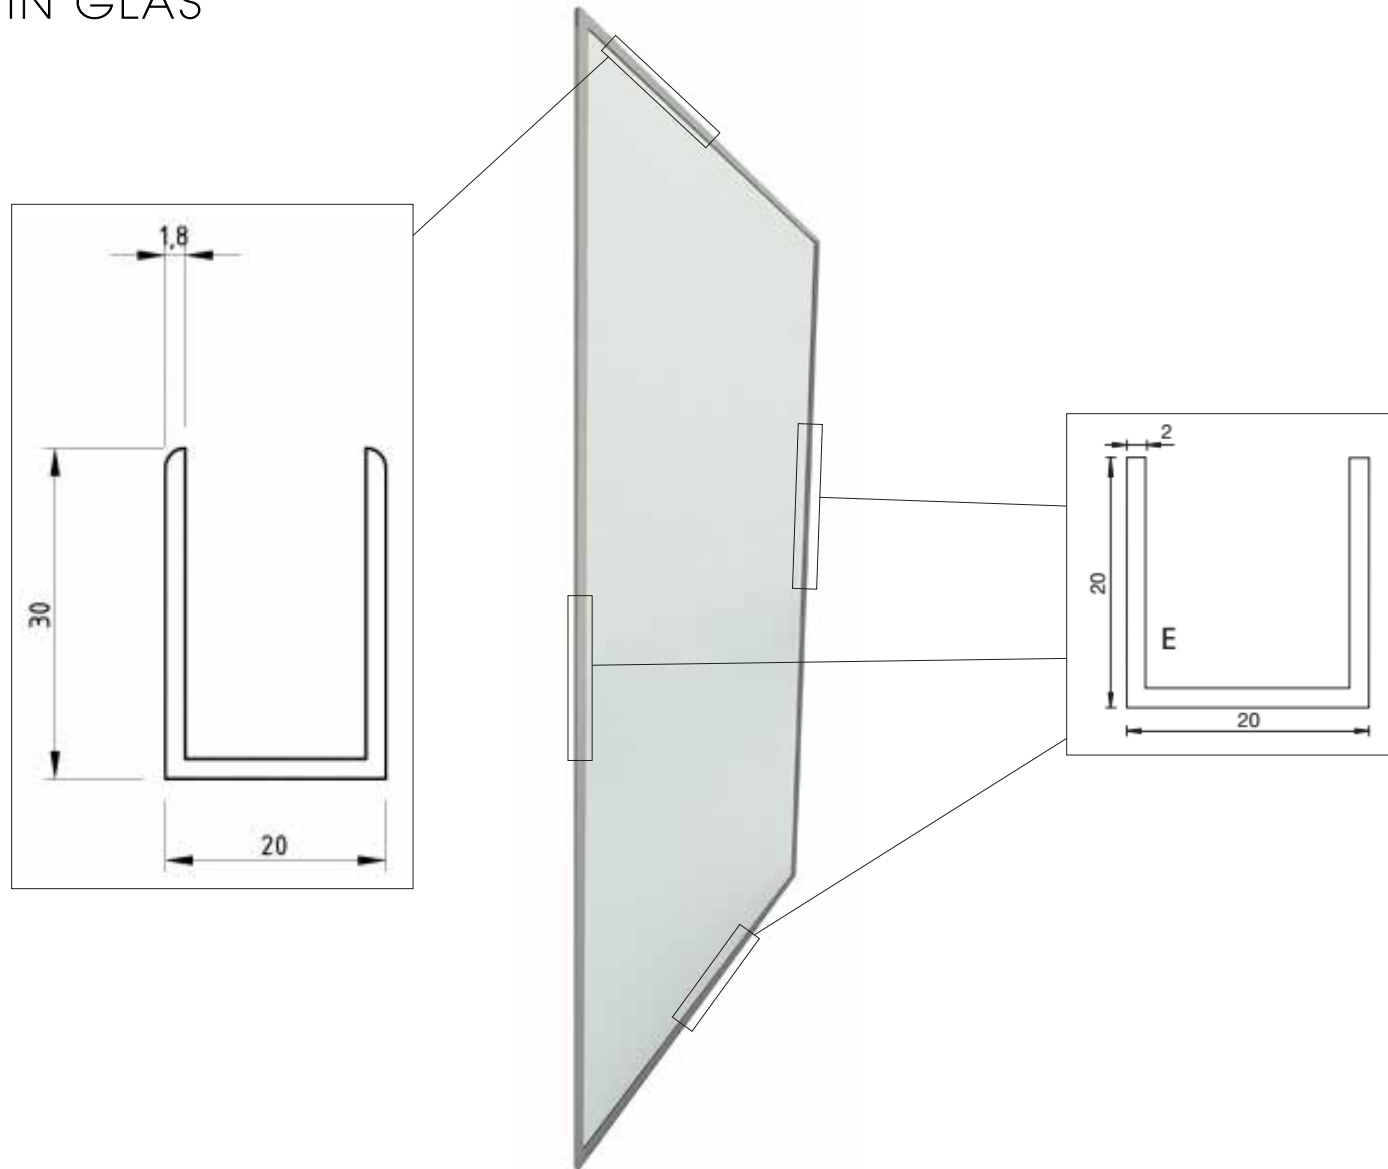

MIG

MEESTER[®]
IN GLAS

Glazen douchewand

MIG

MEESTER[®]
IN GLAS

Stabilisatiestang "Slim"

MIG

MEESTER[®]
IN GLAS

Stabilisatiestang "Square"

MIG

MEESTER[®]
IN GLAS

Glazen douchewand plafondhoog