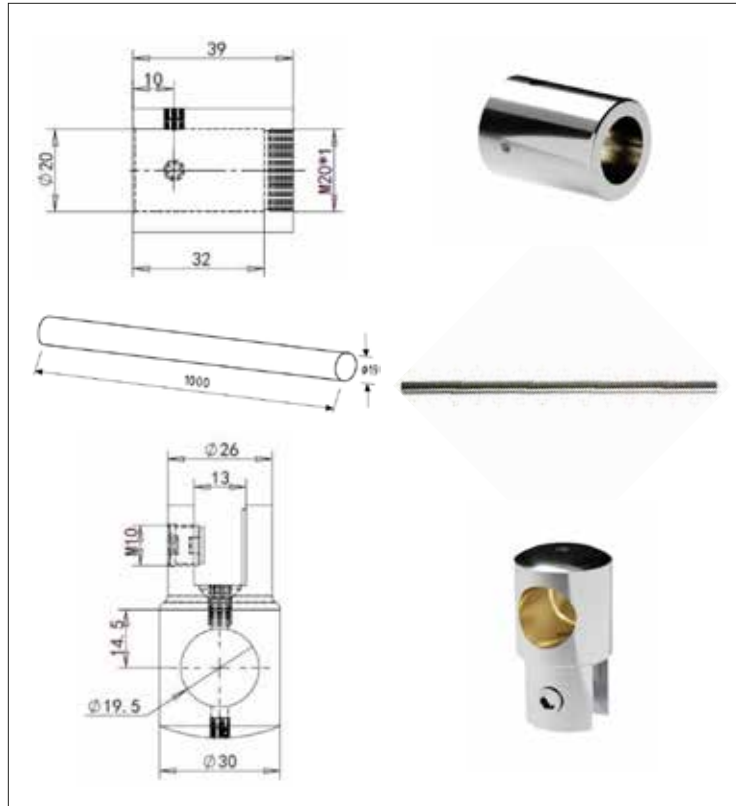

MIG

MEESTER[®]
IN GLAS

Glazen douchewand

MIG

MEESTER[®]
IN GLAS

Stabilisatiestang "Slim"

MIG

MEESTER[®]
IN GLAS

Stabilisatiestang "Square"

MIG

MEESTER[®]
IN GLAS

Glazen douchewand plafondhoog