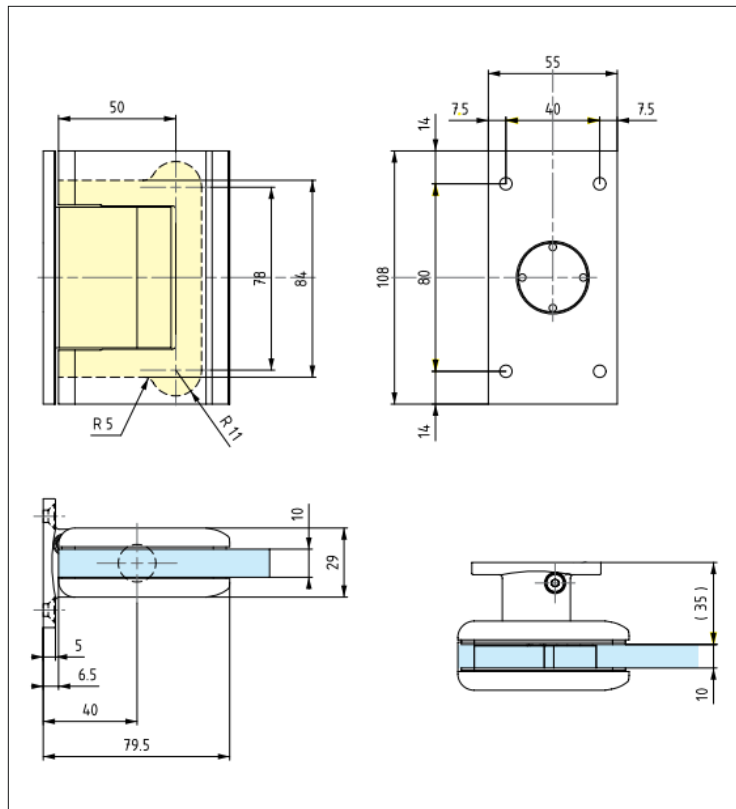

MIG

MEESTER[®]
IN GLAS

Glazen pendel deur

MIG

MEESTER[®]
IN GLAS

U-greep 200

MIG

MEESTER[®]
IN GLAS