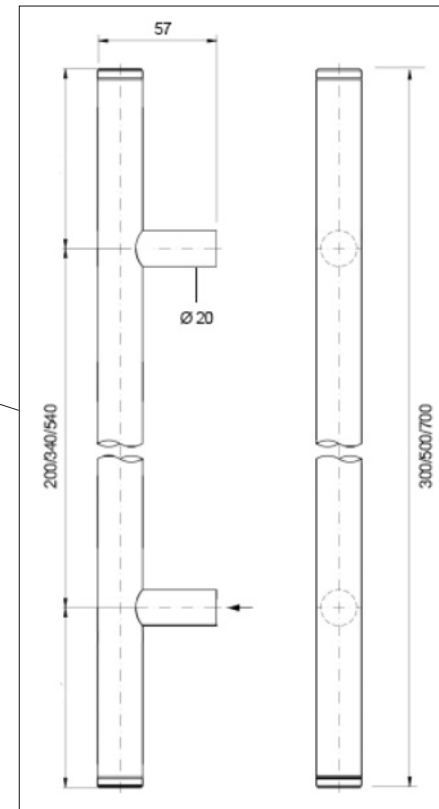

MIG

MEESTER[®]
IN GLAS

Glazen pendel deur

MIG

MEESTER[®]
IN GLAS

U-greep 200

MIG

MEESTER[®]
IN GLAS

U-greep 1000