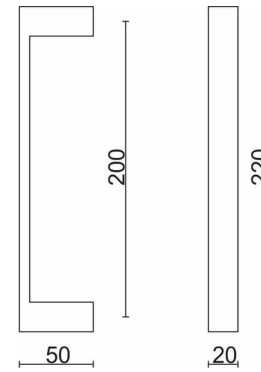

MIG

MEESTER[®]
IN GLAS

Glazen pendel deur

MIG

MEESTER[®]
IN GLAS

U-greep 200

MIG

MEESTER[®]
IN GLAS