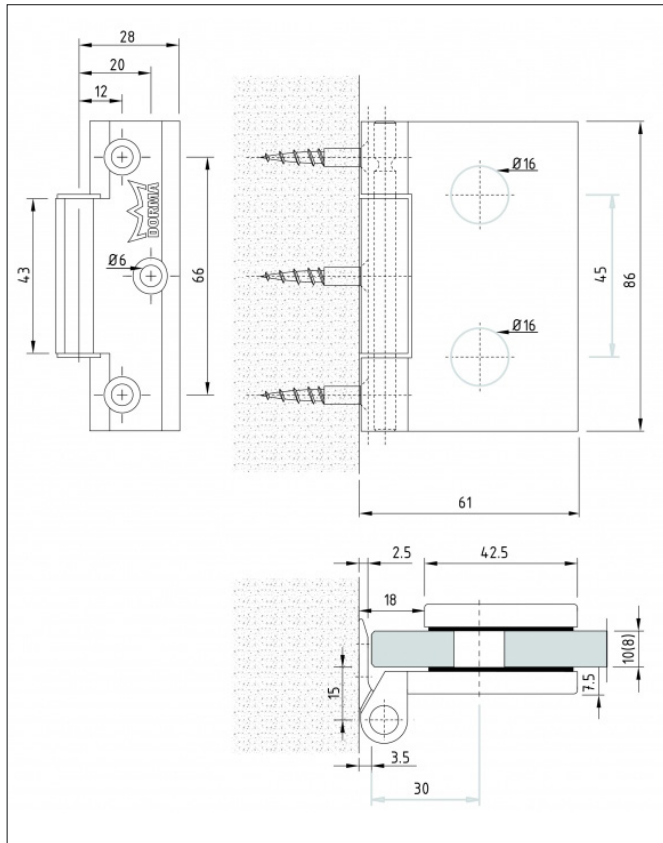

MIG

MEESTER[®]
IN GLAS

Stompe deur met loopslot

MIG

MEESTER[®]
IN GLAS

D/N-slot

MIG

MEESTER[®]
IN GLAS

Vrij/bezetslot

MIG

MEESTER[®]
IN GLAS

Slotplaat (sponning 24mm)