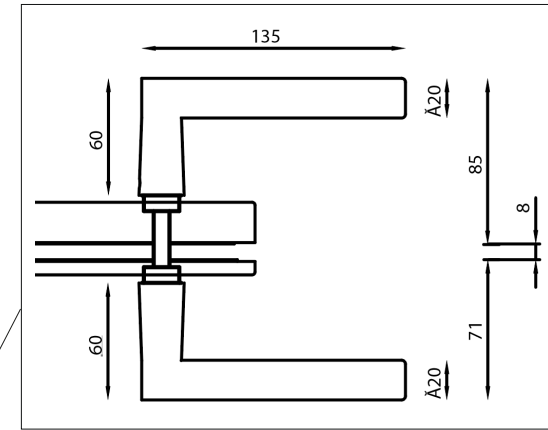

MIG

MEESTER[®]
IN GLAS

Stompe deur met loopslot

MIG

MEESTER[®]
IN GLAS

D/N-slot

MIG

MEESTER[®]
IN GLAS

Vrij/bezetslot

MIG

MEESTER[®]
IN GLAS

Slotplaat (sponning 24mm)