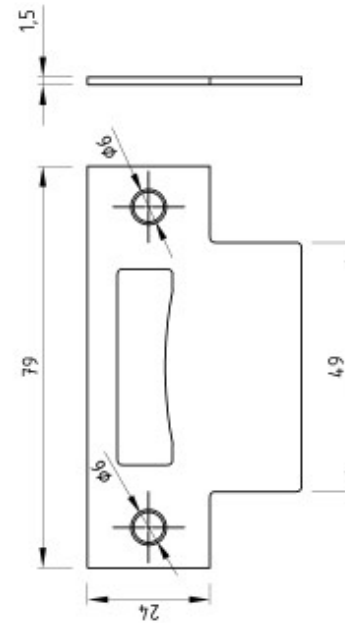

MIG

MEESTER[®]
IN GLAS

Stompe deur met loopslot

MIG

MEESTER[®]
IN GLAS

D/N-slot

MIG

MEESTER[®]
IN GLAS

Vrij/bezetslot

MIG

MEESTER[®]
IN GLAS

Slotplaat (sponning 24mm)