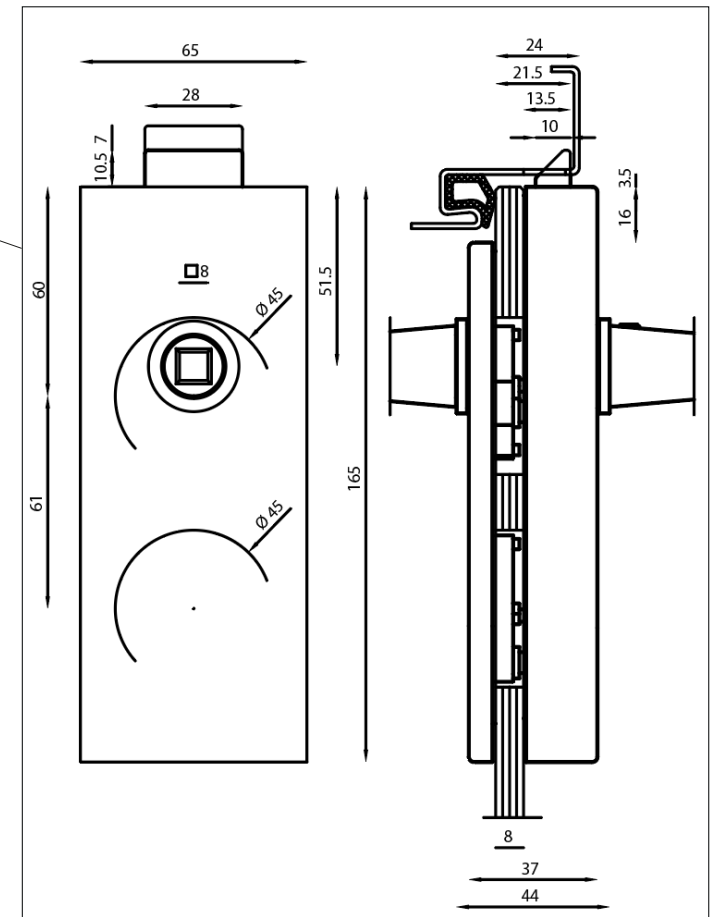

MIG

MEESTER[®]
IN GLAS

Stompe deur met loopslot

MIG

MEESTER[®]
IN GLAS

D/N-slot

MIG

MEESTER[®]
IN GLAS

Vrij/bezetslot

MIG

MEESTER[®]
IN GLAS

Slotplaat (sponning 24mm)