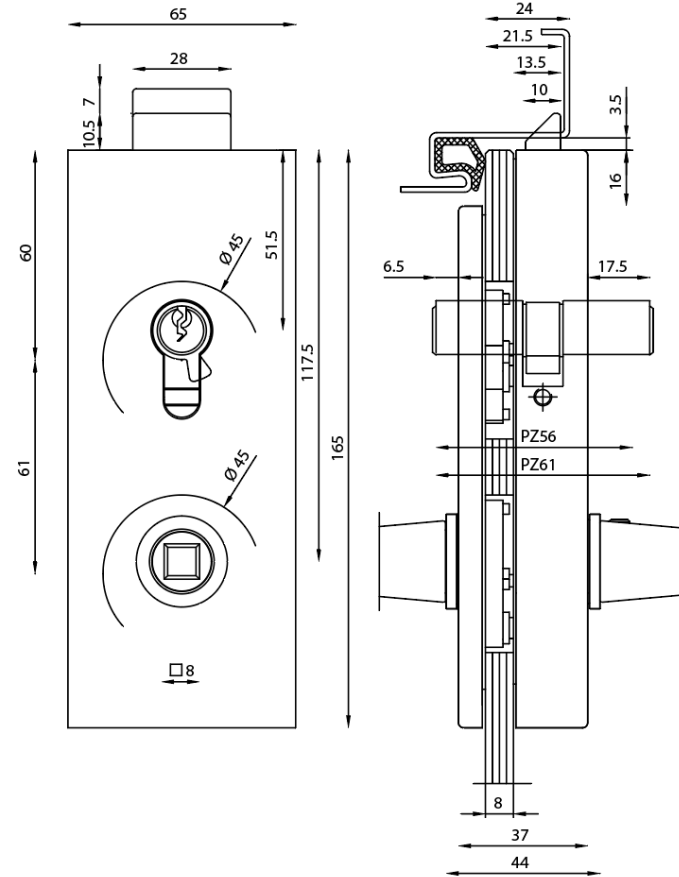

MIG

MEESTER[®]
IN GLAS

Stompe deur met loopslot

MIG

MEESTER[®]
IN GLAS

D/N-slot

MIG

MEESTER[®]
IN GLAS

Vrij/bezetslot

MIG

MEESTER[®]
IN GLAS

Slotplaat (sponning 24mm)