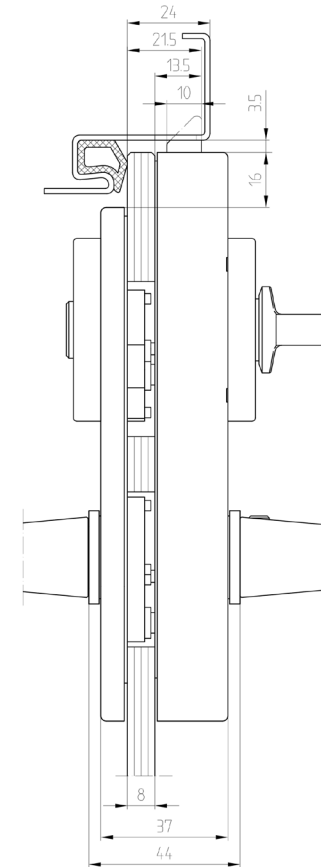

MIG

MEESTER[®]
IN GLAS

Stompe deur met loopslot

MIG

MEESTER[®]
IN GLAS

D/N-slot

MIG

MEESTER[®]
IN GLAS

Vrij/bezetslot

MIG

MEESTER[®]
IN GLAS

Slotplaat (sponning 24mm)