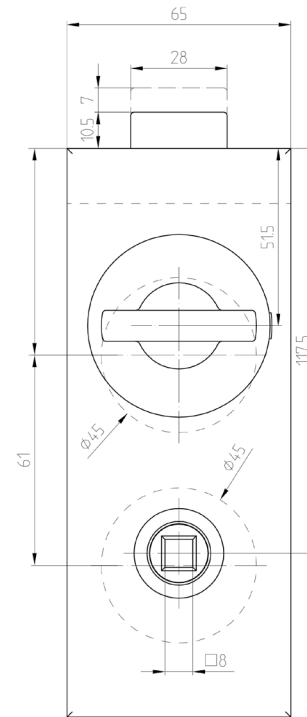

MIG

MEESTER[®]
IN GLAS

Stompe deur met loopslot

MIG

MEESTER[®]
IN GLAS

D/N-slot

MIG

MEESTER[®]
IN GLAS

Vrij/bezetslot

MIG

MEESTER[®]
IN GLAS

Slotplaat (sponning 24mm)