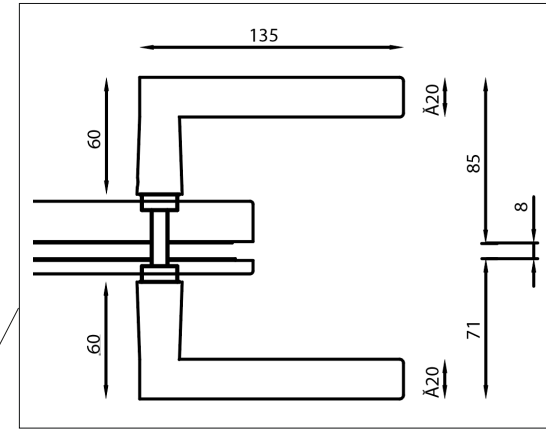

# MIG

MEESTER<sup>®</sup>  
IN GLAS

Opdekdeur met WC-slot

# MIG

MEESTER<sup>®</sup>  
IN GLAS

**OPTIONEEL : Slotplaat**