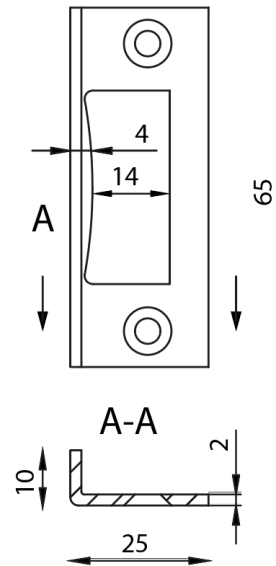

MIG

MEESTER®
IN GLAS

OPTIONEEL : Slotplaat