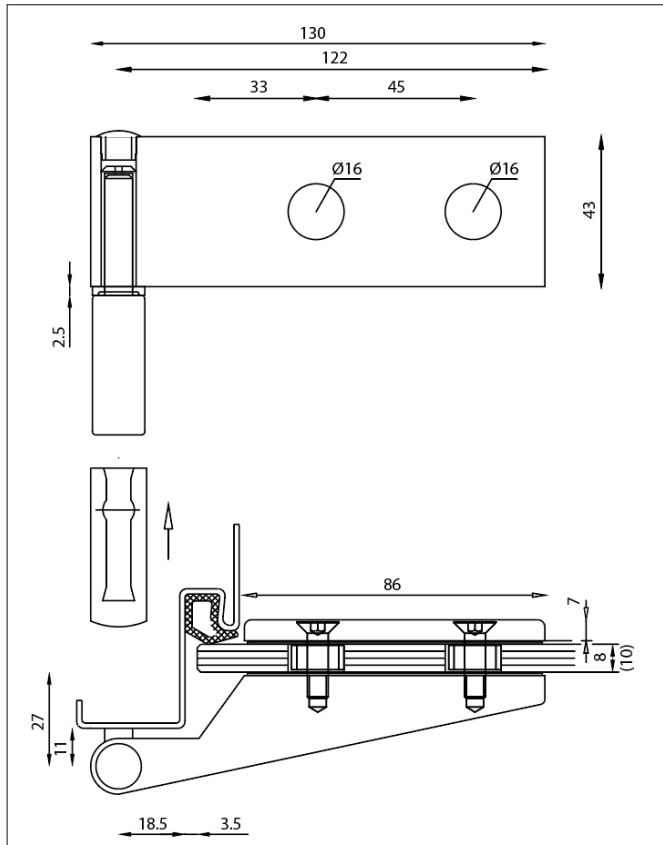

# MIG

MEESTER<sup>®</sup>  
IN GLAS

Opdekdeur met WC-slot

# MIG

MEESTER<sup>®</sup>  
IN GLAS

**OPTIONEEL : Slotplaat**