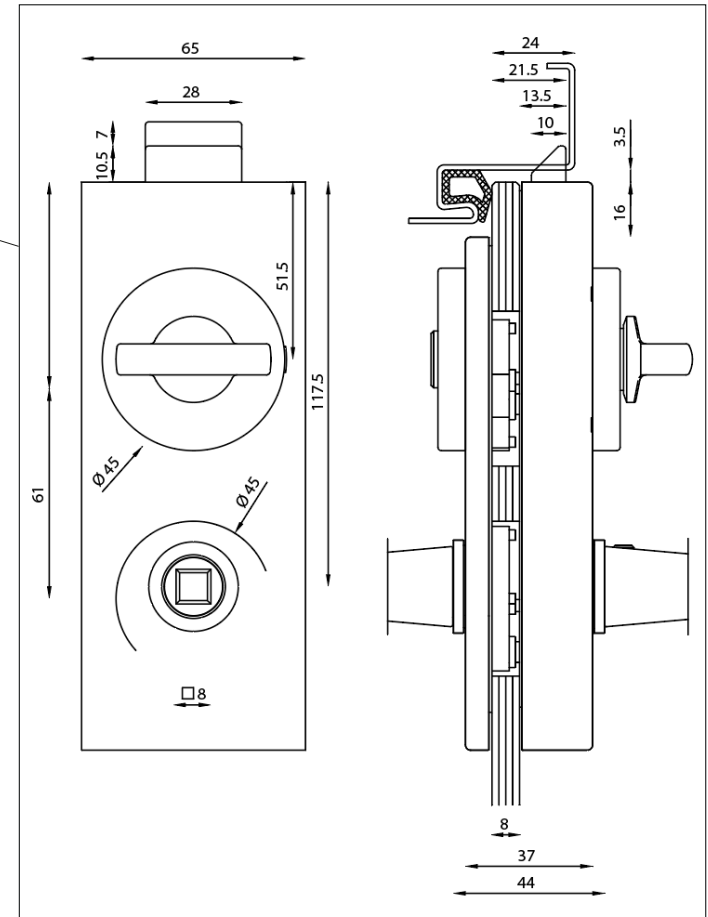

# MIG

MEESTER<sup>®</sup>  
IN GLAS

Opdekdeur met WC-slot

# MIG

MEESTER<sup>®</sup>  
IN GLAS

**OPTIONEEL : Slotplaat**