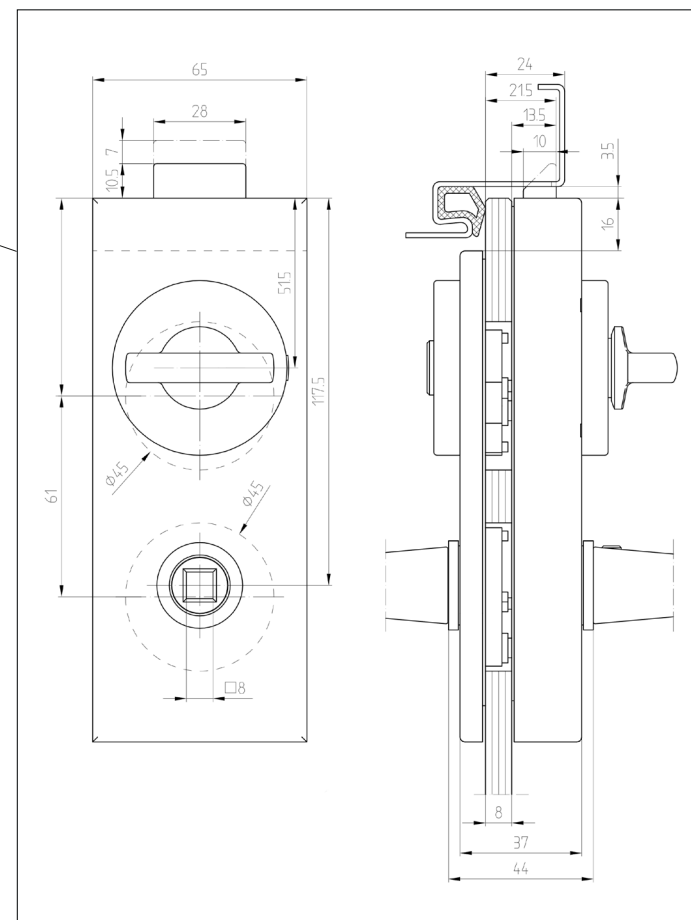

MIG

MEESTER[®]
IN GLAS

Opdekdeur met vrij/bezetslot

MIG

MEESTER[®]
IN GLAS

Slotplaat (sponning 24mm)