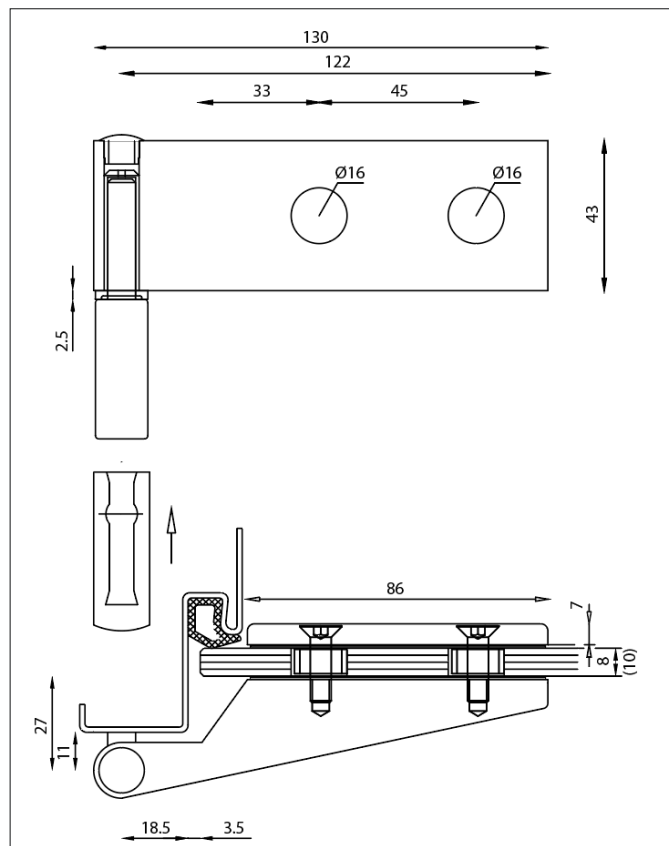

MIG

MEESTER[®]
IN GLAS

Opdekdeur met vrij/bezetslot

MIG

MEESTER[®]
IN GLAS

Slotplaat (sponning 24mm)