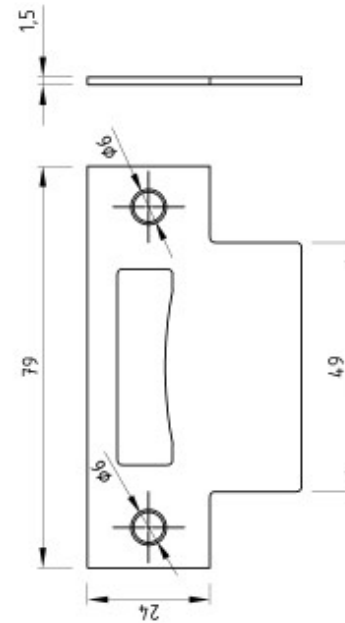

MIG

MEESTER[®]
IN GLAS

Opdekdeur met vrij/bezetslot

MIG

MEESTER[®]
IN GLAS

Slotplaat (sponning 24mm)