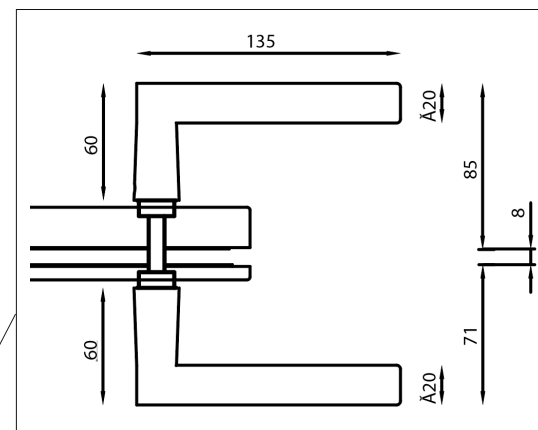

MIG

MEESTER[®]
IN GLAS

Opdekdeur met vrij/bezetslot

MIG

MEESTER[®]
IN GLAS

Slotplaat (sponning 24mm)