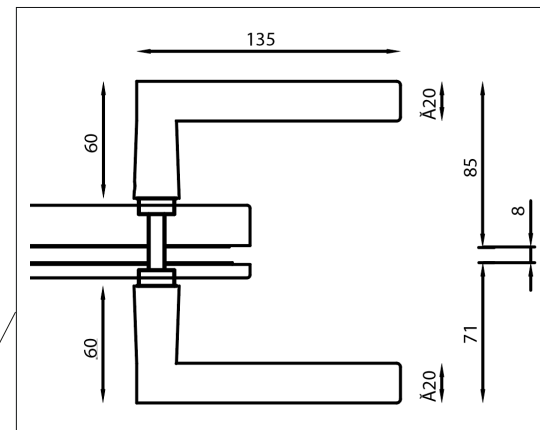

MIG

MEESTER[®]
IN GLAS

Opdekdeur met loopslot

MIG

MEESTER®
IN GLAS

Cilinderslot

MIG

MEESTER[®]
IN GLAS

Slotplaat (sponning 24mm)