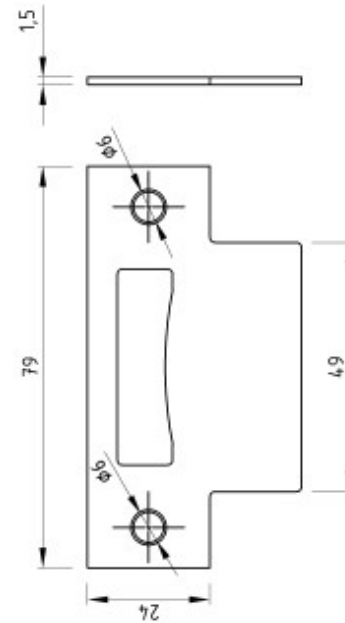

MIG

MEESTER[®]
IN GLAS

Opdekdeur met loopslot

MIG

MEESTER®
IN GLAS

Cilinderslot

MIG

MEESTER[®]
IN GLAS

Slotplaat (sponning 24mm)