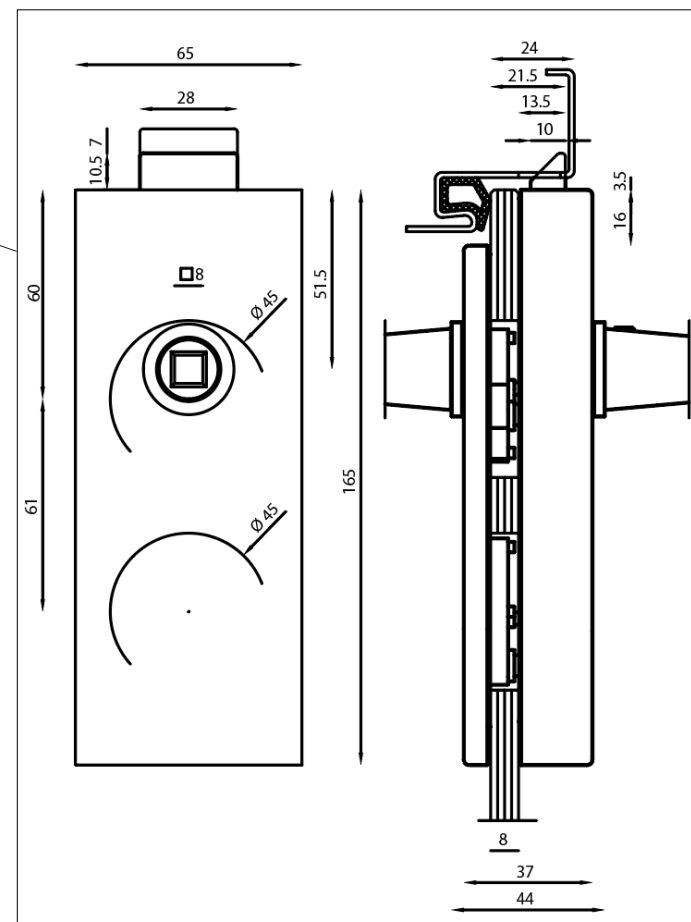

MIG

MEESTER[®]
IN GLAS

Opdekdeur met loopslot

MIG

MEESTER®
IN GLAS

Cilinderslot

MIG

MEESTER[®]
IN GLAS

Slotplaat (sponning 24mm)