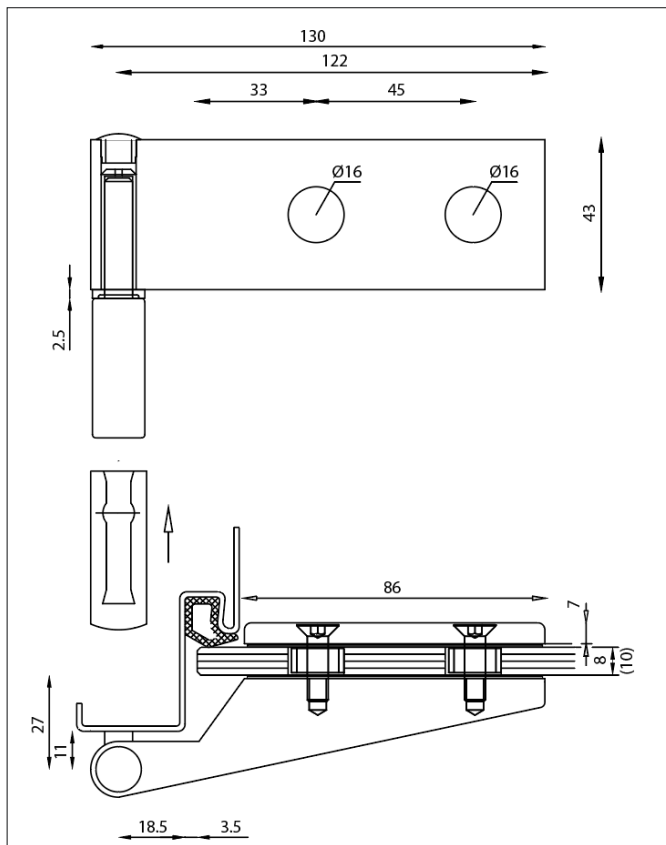

MIG

MEESTER[®]
IN GLAS

Opdekdeur met loopslot

MIG

MEESTER®
IN GLAS

Cilinderslot

MIG

MEESTER[®]
IN GLAS

Slotplaat (sponning 24mm)