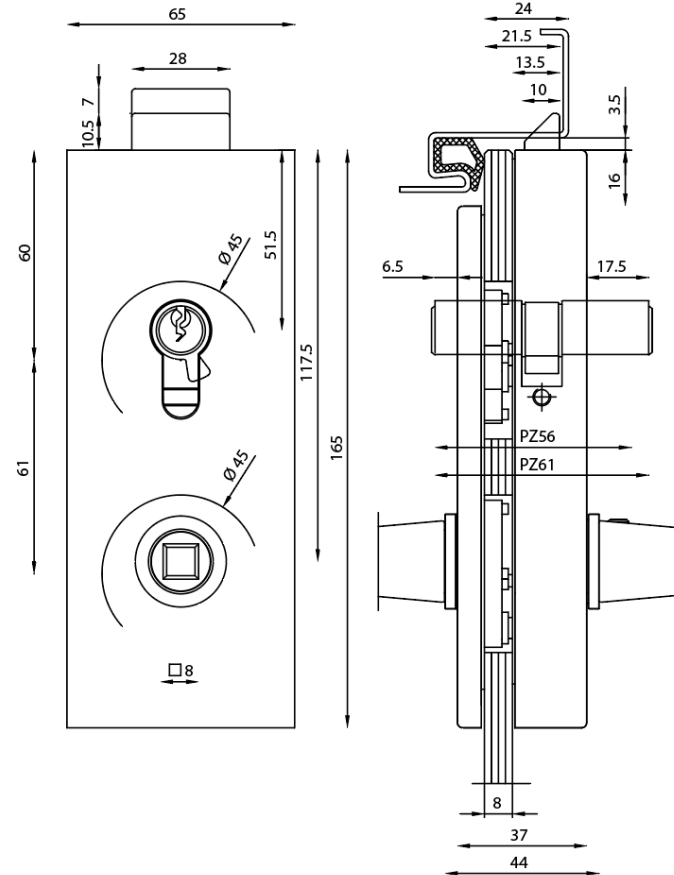

MIG

MEESTER[®]
IN GLAS

Opdekdeur met loopslot

MIG

MEESTER®
IN GLAS

Cilinderslot

MIG

MEESTER[®]
IN GLAS

Slotplaat (sponning 24mm)