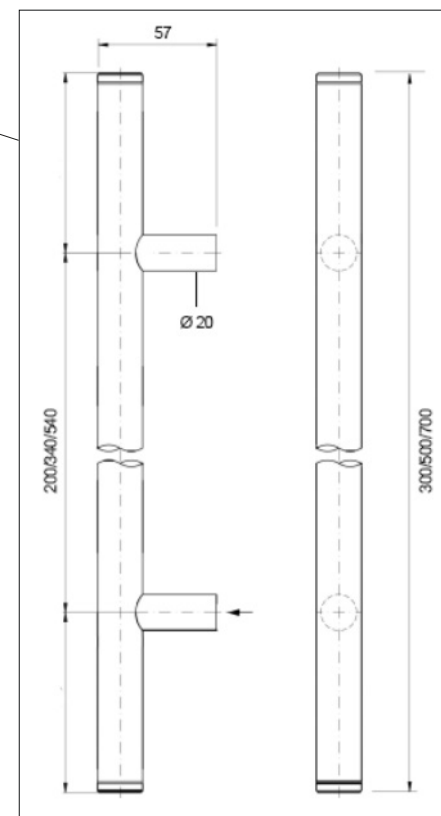

# MIG

MEESTER<sup>®</sup>  
IN GLAS

Glazen taatsdeur | RVS