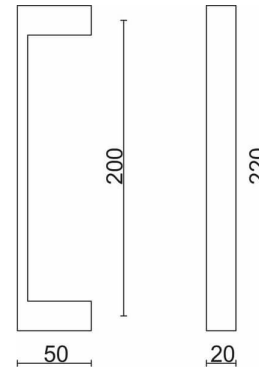

# MIG

MEESTER®  
IN GLAS

**U-greep 200**