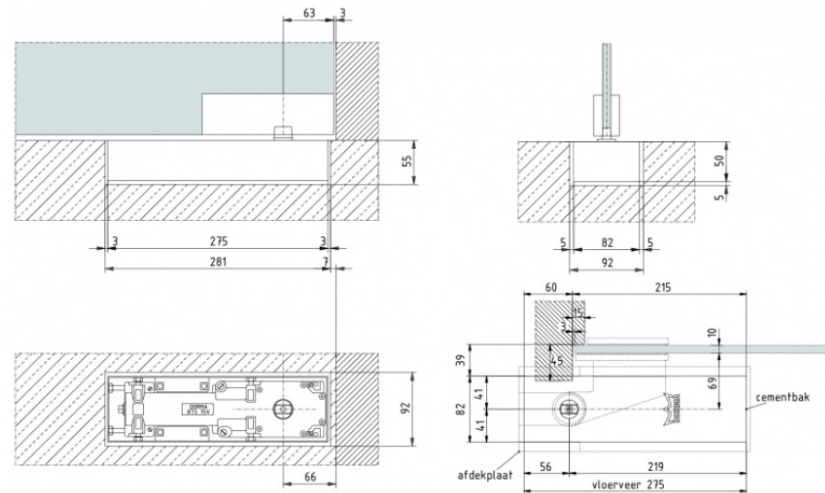

MIG

MEESTER®
IN GLAS

Vloerveer DormaKaba BTS 84