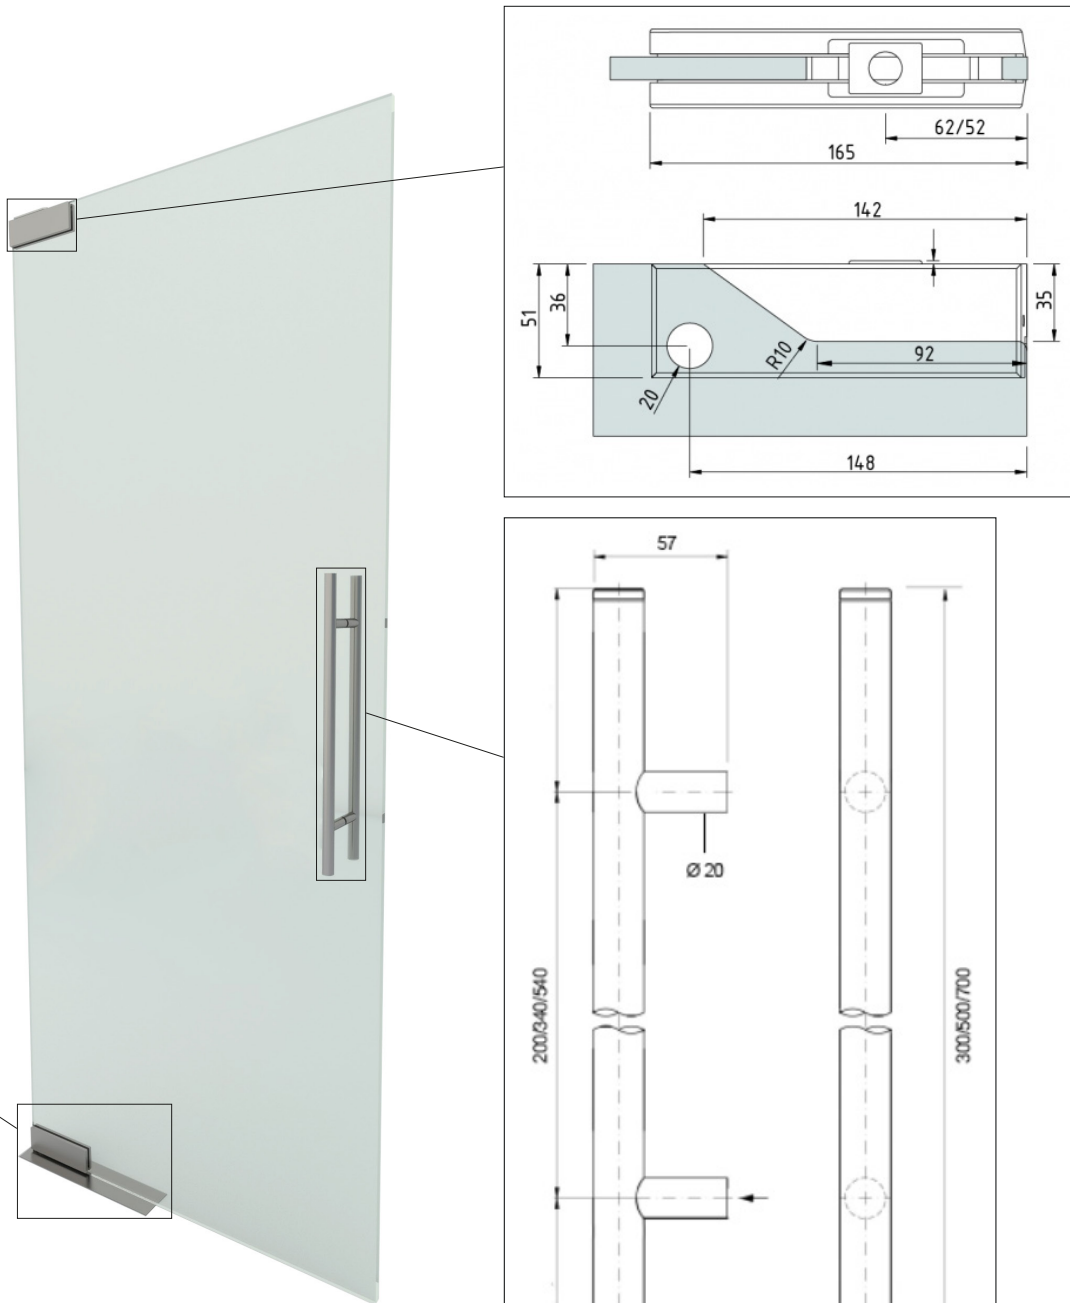

# MIG

MEESTER<sup>®</sup>  
IN GLAS

Glazen taatsdeur | RVS

# MIG

MEESTER<sup>®</sup>  
IN GLAS

Glazen taatsdeur met vloerveer