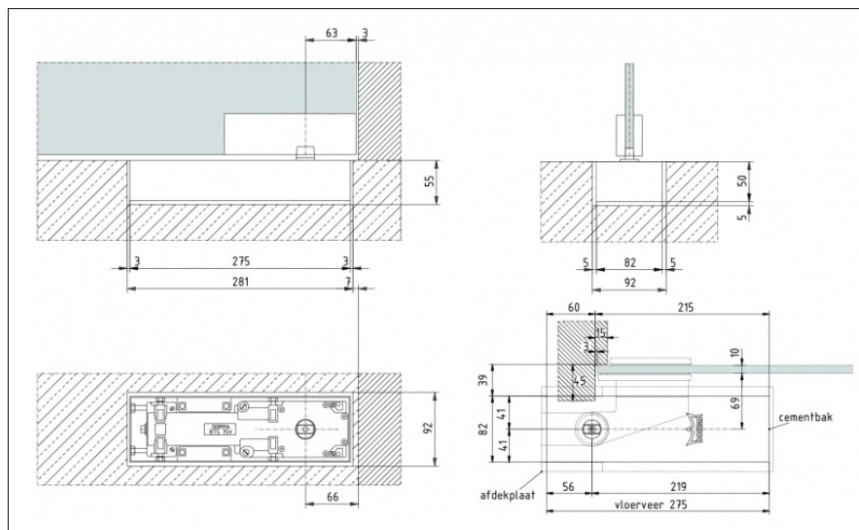

MIG

MEESTER®
IN GLAS