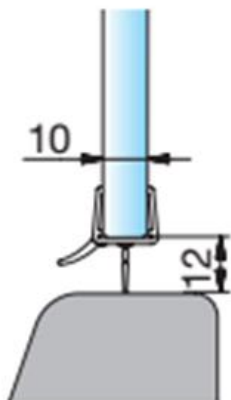

Bestel Nr. AF01M-10

10 mm glasdikte – met onderprofiel 8864KU0-12-2500

MIG

MEESTER[®]
IN GLAS

INHOUD

1x
Onderprofiel
Lengte 1000 mm

1x
hoogteprofiel
Lengte 2010 mm

1x paar
hoogteprofiel
Lengte 2010 mm

1x
wandprofiel
Lengte 2010 mm
(2500)

Bestel Nr. AF01M-08-83/50

GELEVERD ZONDER SCHROEVEN !!

DETAIL

boorafstand

GELEVERD ZONDER SCHROEVEN !!

MIG

MEESTER[®]
IN GLAS