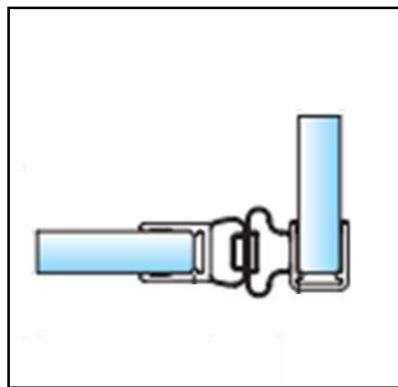

1x
wandprofiel
Lengte 2010 mm
(2500)

Bestel Nr. AF01M-08-83/50

GELEVERD ZONDER SCHROEVEN !!

DETAIL

boorafstand

GELEVERD ZONDER SCHROEVEN !!

MIG

MEESTER[®]
IN GLAS

INHOUD

1x
Onderprofiel
Lengte 1000 mm

1x
hoogteprofiel
Lengte 2010 mm

1x paar
hoogteprofiel
Lengte 2010 mm

Bestel Nr. AF01M-08-50

MIG

MEESTER[®]
IN GLAS

INHOUD

1x
Onderprofiel
Lengte 1000 mm

1x
hoogteprofiel
Lengte 2010 mm

1x paar
hoogteprofiel
Lengte 2010 mm
(2500)

Bestel Nr. AF01M-08-57

MIG

MEESTER[®]
IN GLAS

INHOUD

1x
Onderprofiel
Lengte 1000 mm