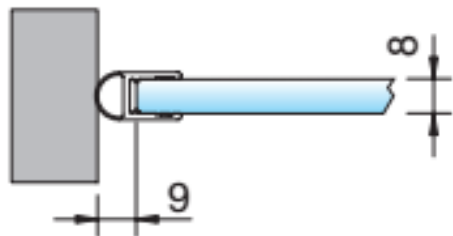

MIG

MEESTER
IN GLAS

GLASAFTREK

Bestel Nr. AF01M-08

8 mm glasdikte – met onderprofiel 8863KU0-8-2010 (2500)