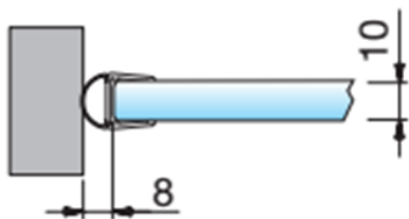

Bestel Nr. AF01M-10

10 mm glasdikte – met onderprofiel 8864KU0-12-2500

MIG

MEESTER[®]
IN GLAS

INHOUD

1x
Onderprofiel
Lengte 1000 mm

1x
hoogteprofiel
Lengte 2010 mm

1x paar
hoogteprofiel
Lengte 2010 mm

1x
wandprofiel
Lengte 2010 mm
(2500)

Bestel Nr. AF01M-08-83/50

GELEVERD ZONDER SCHROEVEN !!

DETAIL

boorafstand

GELEVERD ZONDER SCHROEVEN !!

MIG

MEESTER[®]
IN GLAS