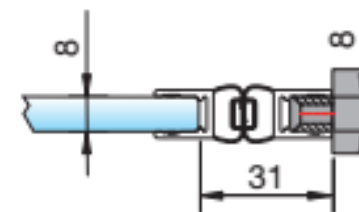

MIG

MEESTER
IN GLAS

GLASAFTREK

Bestel Nr. AF01M-08

8 mm glasdikte – met onderprofiel 8863KU0-8-2010 (2500)