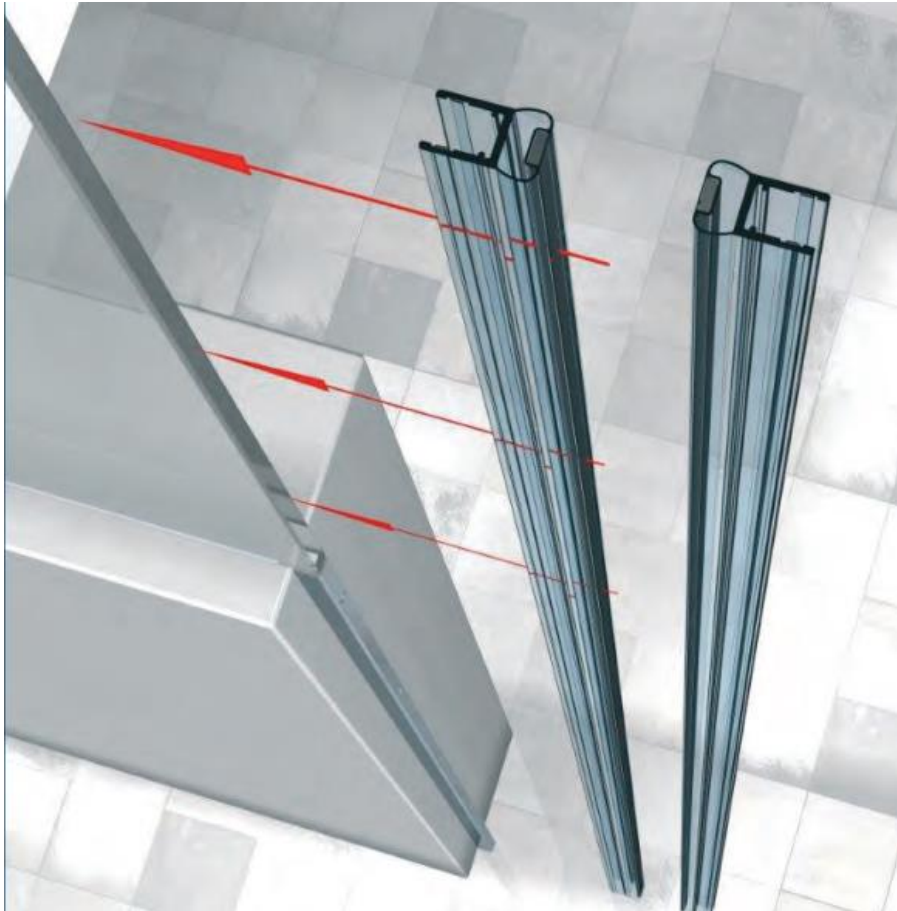

Bestel Nr. AF01M-10

10 mm glasdikte – met onderprofiel 8864KU0-12-2500

MIG

MEESTER[®]
IN GLAS

INHOUD

1x
Onderprofiel
Lengte 1000 mm

1x
hoogteprofiel
Lengte 2010 mm

1x paar
hoogteprofiel
Lengte 2010 mm

1x
wandprofiel
Lengte 2010 mm
(2500)

Bestel Nr. AF01M-08-83/50

GELEVERD ZONDER SCHROEVEN !!

DETAIL

boorafstand

GELEVERD ZONDER SCHROEVEN !!

MIG

MEESTER[®]
IN GLAS