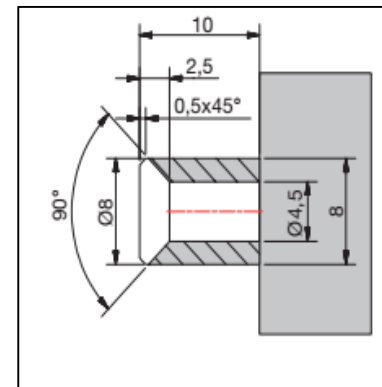

Bestel Nr. AF01M-10

10 mm glasdikte – met onderprofiel 8864KU0-12-2500

MIG

MEESTER[®]
IN GLAS

INHOUD

1x
Onderprofiel
Lengte 1000 mm

1x
hoogteprofiel
Lengte 2010 mm

1x paar
hoogteprofiel
Lengte 2010 mm

1x
wandprofiel
Lengte 2010 mm
(2500)

Bestel Nr. AF01M-08-83/50

GELEVERD ZONDER SCHROEVEN !!

DETAIL

boorafstand

GELEVERD ZONDER SCHROEVEN !!

MIG

MEESTER[®]
IN GLAS

INHOUD

1x
Onderprofiel
Lengte 1000 mm

1x
hoogteprofiel
Lengte 2010 mm

1x paar
hoogteprofiel
Lengte 2010 mm

Bestel Nr. AF01M-08-50

MIG

MEESTER[®]
IN GLAS

INHOUD

1x
hoogteprofiel
Lengte 2010 mm

1x
hoogteprofiel
Lengte 2010 mm
(2500)

Bestel Nr. AF01M-10-50