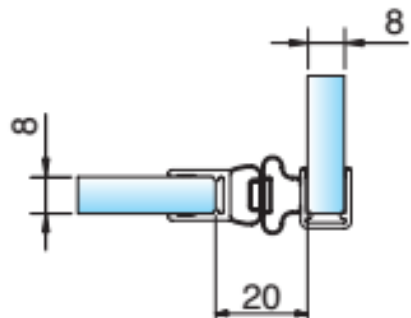

1- set deur afdichting, AF01M

Transparant

MING

**MEESTER[®]
IN GLAS**

MIG

MEESTER[®]
IN GLAS

INSTALLATIE

mogelijkheden

MIG

MEESTER
IN GLAS

GLASAFTREK

Bestel Nr. AF01M-08

8 mm glasdikte – met onderprofiel 8863KU0-8-2010 (2500)

MIG

MEESTER
IN GLAS

GLASAFTREK

Bestel Nr. AF01M-10

10 mm glasdikte – met onderprofiel 8864KU0-12-2500

MIG

MEESTER[®]
IN GLAS

INHOUD

1x
Onderprofiel
Lengte 1000 mm

1x
hoogteprofiel
Lengte 2010 mm

1x paar
hoogteprofiel
Lengte 2010 mm

1x
wandprofiel
Lengte 2010 mm
(2500)

Bestel Nr. AF01M-08-83/50

GELEVERD ZONDER SCHROEVEN !!

DETAIL

boorafstand

GELEVERD ZONDER SCHROEVEN !!

MIG

MEESTER[®]
IN GLAS