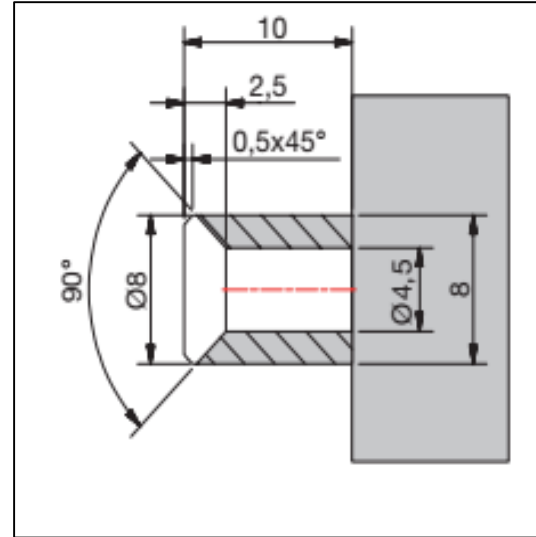

Bestel Nr. AF01M-10

10 mm glasdikte – met onderprofiel 8864KU0-12-2500

MIG

MEESTER[®]
IN GLAS

INHOUD

1x
Onderprofiel
Lengte 1000 mm

1x
hoogteprofiel
Lengte 2010 mm

1x paar
hoogteprofiel
Lengte 2010 mm

1x
wandprofiel
Lengte 2010 mm
(2500)

Bestel Nr. AF01M-08-83/50

GELEVERD ZONDER SCHROEVEN !!

DETAIL

boorafstand

GELEVERD ZONDER SCHROEVEN !!

MIG

MEESTER[®]
IN GLAS

INHOUD

1x
Onderprofiel
Lengte 1000 mm

1x
hoogteprofiel
Lengte 2010 mm

1x paar
hoogteprofiel
Lengte 2010 mm

Bestel Nr. AF01M-08-50

MIG

MEESTER[®]
IN GLAS

INHOUD

1x
hoogteprofiel
Lengte 2010 mm

1x
hoogteprofiel
Lengte 2010 mm
(2500)

Bestel Nr. AF01M-10-50