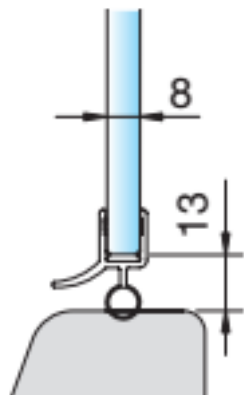

MIG

MEESTER
IN GLAS

GLASAFTREK

Bestel Nr. AF01M-08

8 mm glasdikte – met onderprofiel 8863KU0-8-2010 (2500)