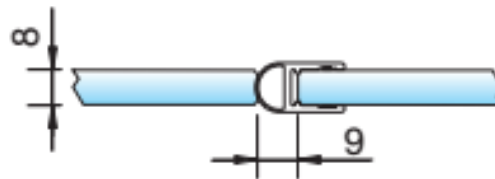

MIG

MEESTER
IN GLAS

GLASAFTREK

Bestel Nr. AF01M-08

8 mm glasdikte – met onderprofiel 8863KU0-8-2010 (2500)