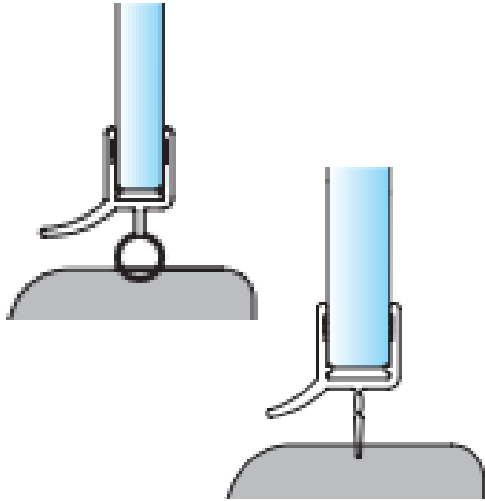

1- set deur afdichting, AF01M

Transparant

MING

**MEESTER[®]
IN GLAS**

MIG

MEESTER[®]
IN GLAS

INSTALLATIE

mogelijkheden