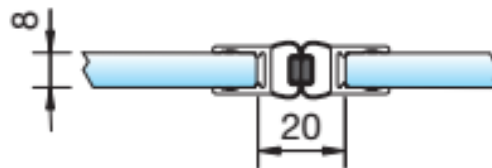

MIG

MEESTER
IN GLAS

GLASAFTREK

Bestel Nr. AF01M-08

8 mm glasdikte – met onderprofiel 8863KU0-8-2010 (2500)