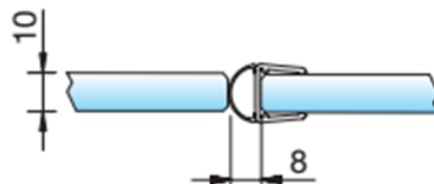

MIG

MEESTER
IN GLAS

GLASAFTREK

Bestel Nr. AF01M-08

8 mm glasdikte – met onderprofiel 8863KU0-8-2010 (2500)

MIG

MEESTER
IN GLAS

GLASAFTREK

Bestel Nr. AF01M-10

10 mm glasdikte – met onderprofiel 8864KU0-12-2500

MIG

MEESTER[®]
IN GLAS

INHOUD

1x
Onderprofiel
Lengte 1000 mm

1x
hoogteprofiel
Lengte 2010 mm

1x paar
hoogteprofiel
Lengte 2010 mm

1x
wandprofiel
Lengte 2010 mm
(2500)

Bestel Nr. AF01M-08-83/50

GELEVERD ZONDER SCHROEVEN !!

DETAIL

boorafstand

GELEVERD ZONDER SCHROEVEN !!

MIG

MEESTER[®]
IN GLAS