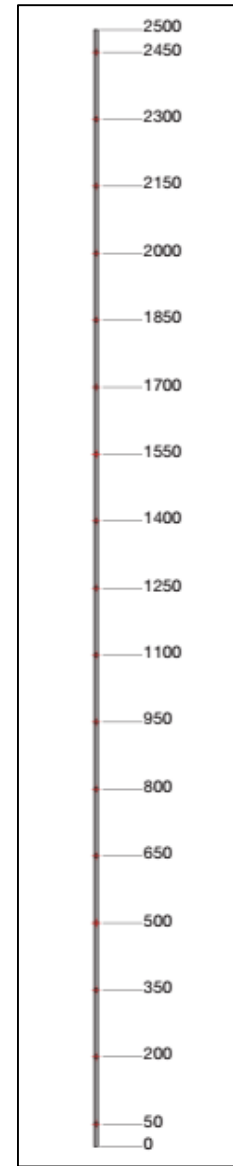

MIG

MEESTER
IN GLAS

GLASAFTREK

Bestel Nr. AF01M-08

8 mm glasdikte – met onderprofiel 8863KU0-8-2010 (2500)

MIG

MEESTER
IN GLAS

GLASAFTREK

Bestel Nr. AF01M-10

10 mm glasdikte – met onderprofiel 8864KU0-12-2500

MIG

MEESTER[®]
IN GLAS

INHOUD

1x
Onderprofiel
Lengte 1000 mm

1x
hoogteprofiel
Lengte 2010 mm

1x paar
hoogteprofiel
Lengte 2010 mm

1x
wandprofiel
Lengte 2010 mm
(2500)

Bestel Nr. AF01M-08-83/50

GELEVERD ZONDER SCHROEVEN !!

DETAIL

boorafstand

GELEVERD ZONDER SCHROEVEN !!

MIG

MEESTER[®]
IN GLAS

1x
hoogteprofiel
Lengte 2010 mm

1x
hoogteprofiel
Lengte 2010 mm
(2500)

Bestel Nr. AF01M-10-50