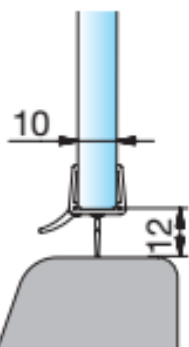

Bestel Nr. AF01-10