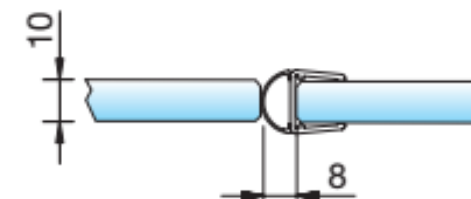

MIG

MEESTER
IN GLAS

GLASAFTREK

Bestel Nr. AF01-08

8 mm glasdikte – met onderprofiel 8863KU0-8-2010 (2500)

Bestel Nr. AF01-10

10 mm glasdikte – met onderprofiel 8864KU0-12-2500

MIG

MEESTER[®]
IN GLAS

INHOUD

1x
Onderprofiel
Lengte 1000 mm

2x
hoogteprofiel
Lengte 2010 mm

1x
Onderprofiel
Lengte 1000 mm

2x
hoogteprofiel
Lengte 2010 mm

Bestel Nr. AF01-08

Bestel Nr. AF01-10

MIG

MEESTER[®]
IN GLAS

INHOUD

1x
Onderprofiel
Lengte 1000 mm

3x
hoogteprofiel
Lengte 2010 mm

1x
Onderprofiel
Lengte 1000 mm

3x
hoogteprofiel
Lengte 2010 mm

Bestel Nr. AF0161-08