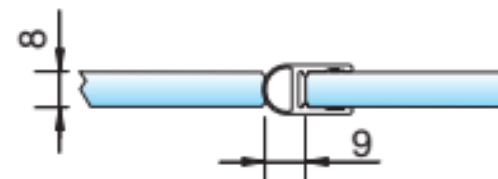

8 mm glasdikte – met onderprofiel 8863KU0-8-2010 (2500)