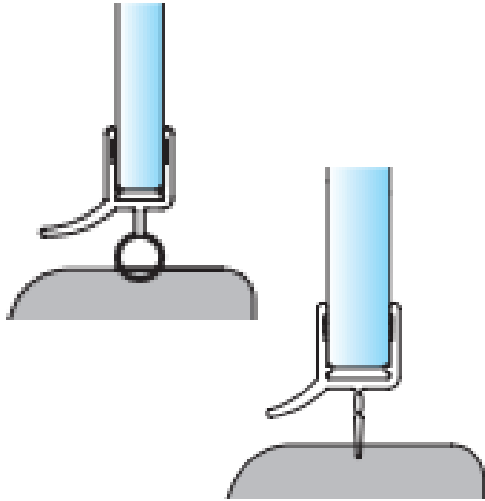

1- set deur afdichting, AF01

Transparant

MING

**MEESTER[®]
IN GLAS**

MIG

MEESTER[®]
IN GLAS

INSTALLATIE

mogelijkheden

MEESTER[®]
IN GLAS

INHOUD

1x
Onderprofiel
Lengte 1000 mm

2x
hoogteprofiel
Lengte 2010 mm

1x
Onderprofiel
Lengte 1000 mm

2x
hoogteprofiel
Lengte 2010 mm

Bestel Nr. AF01-08

Bestel Nr. AF01-10