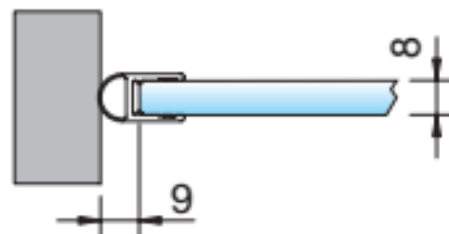

1- set deur afdichting, AF01

Transparant

MING

**MEESTER[®]
IN GLAS**

MIG

MEESTER[®]
IN GLAS

INSTALLATIE

mogelijkheden

MIG

MEESTER
IN GLAS

GLASAFTREK

Bestel Nr. AF01-08

8 mm glasdikte – met onderprofiel 8863KU0-8-2010 (2500)

Bestel Nr. AF01-10

10 mm glasdikte – met onderprofiel 8864KU0-12-2500

MIG

MEESTER[®]
IN GLAS

INHOUD

1x
Onderprofiel
Lengte 1000 mm

2x
hoogteprofiel
Lengte 2010 mm

1x
Onderprofiel
Lengte 1000 mm

2x
hoogteprofiel
Lengte 2010 mm

Bestel Nr. AF01-08

Bestel Nr. AF01-10