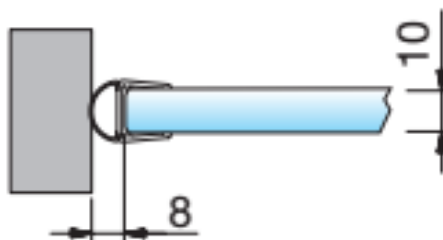

MIG

MEESTER
IN GLAS

GLASAFTREK

Bestel Nr. AF01-08

8 mm glasdikte – met onderprofiel 8863KU0-8-2010 (2500)

Bestel Nr. AF01-10

10 mm glasdikte – met onderprofiel 8864KU0-12-2500

MIG

MEESTER[®]
IN GLAS

INHOUD

1x
Onderprofiel
Lengte 1000 mm

2x
hoogteprofiel
Lengte 2010 mm

1x
Onderprofiel
Lengte 1000 mm

2x
hoogteprofiel
Lengte 2010 mm

Bestel Nr. AF01-08

Bestel Nr. AF01-10

MIG

MEESTER[®]
IN GLAS

INHOUD

1x
Onderprofiel
Lengte 1000 mm

3x
hoogteprofiel
Lengte 2010 mm

1x
Onderprofiel
Lengte 1000 mm

3x
hoogteprofiel
Lengte 2010 mm

Bestel Nr. AF0161-08