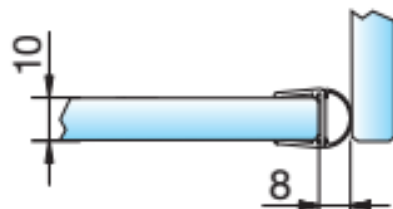

MIG

MEESTER
IN GLAS

GLASAFTREK

Bestel Nr. AF01-08

8 mm glasdikte – met onderprofiel 8863KU0-8-2010 (2500)

Bestel Nr. AF01-10

10 mm glasdikte – met onderprofiel 8864KU0-12-2500

MIG

MEESTER[®]
IN GLAS

INHOUD

1x
Onderprofiel
Lengte 1000 mm

2x
hoogteprofiel
Lengte 2010 mm

1x
Onderprofiel
Lengte 1000 mm

2x
hoogteprofiel
Lengte 2010 mm

Bestel Nr. AF01-08

Bestel Nr. AF01-10

MIG

MEESTER[®]
IN GLAS

INHOUD

1x
Onderprofiel
Lengte 1000 mm

3x
hoogteprofiel
Lengte 2010 mm

1x
Onderprofiel
Lengte 1000 mm

3x
hoogteprofiel
Lengte 2010 mm

Bestel Nr. AF0161-08