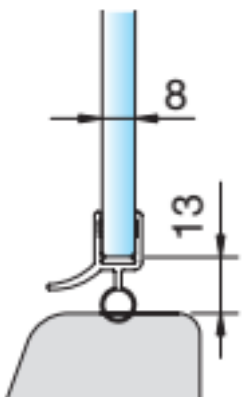

MIG

MEESTER
IN GLAS

GLASAFTREK

Bestel Nr. AF01-08