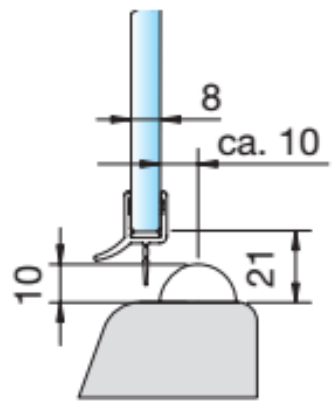

MIG

MEESTER[®]
IN GLAS

GLASAFTREK

Dorpel 8538KU5

Dorpel 8539KU5

8 mm glasdikte – met onderprofiel 8864KU0-8-2010 (2500)

MIG

MEESTER[®]
IN GLAS

GLASAFTREK

Dorpel 8538KU5

Dorpel 8539KU5

10 mm glasdikte – met onderprofiel 8864KU0-12-2500

MIG

MEESTER[®]
IN GLAS

INHOUD

1x
Onderprofiel
Lengte 1000 mm

1x
Dorpel R=5mm
Lengte 998 mm
(2000)

2x
hoogteprofiel
Lengte 2010 mm

Bestel Nr. AF01W05-08

(8 mm glas)

Bestel Nr. AF01W05-10

(10 mm glas)

MIG

MEESTER[®]
IN GLAS

INHOUD

1x
Onderprofiel
Lengte 1000 mm

1x
Dorpel R=5mm
Lengte 998 mm
(2000)

3x
hoogteprofiel
Lengte 2010 mm

Bestel Nr. AF01W05.61-08

(8 mm glas)

Bestel Nr. AF01W05.61-10

(10 mm glas)