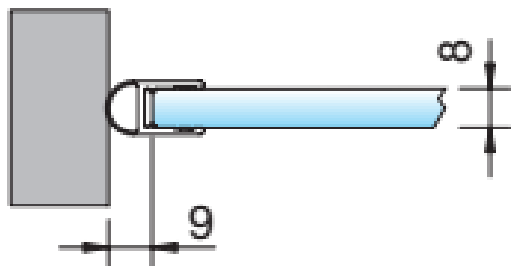

MIG

MEESTER[®]
IN GLAS

GLASAFTREK

Dorpel 8538KU5

Dorpel 8539KU5

8 mm glasdikte – met onderprofiel 8864KU0-8-2010 (2500)

MIG

MEESTER[®]
IN GLAS

GLASAFTREK

Dorpel 8538KU5

Dorpel 8539KU5

10 mm glasdikte – met onderprofiel 8864KU0-12-2500

MIG

MEESTER[®]
IN GLAS

INHOUD

1x
Onderprofiel
Lengte 1000 mm

1x
Dorpel R=5mm
Lengte 998 mm
(2000)

2x
hoogteprofiel
Lengte 2010 mm

Bestel Nr. AF01W05-08

(8 mm glas)

Bestel Nr. AF01W05-10

(10 mm glas)

MIG

MEESTER[®]
IN GLAS

INHOUD

1x
Onderprofiel
Lengte 1000 mm

1x
Dorpel R=5mm
Lengte 998 mm
(2000)

3x
hoogteprofiel
Lengte 2010 mm

Bestel Nr. AF01W05.61-08

(8 mm glas)

Bestel Nr. AF01W05.61-10

(10 mm glas)