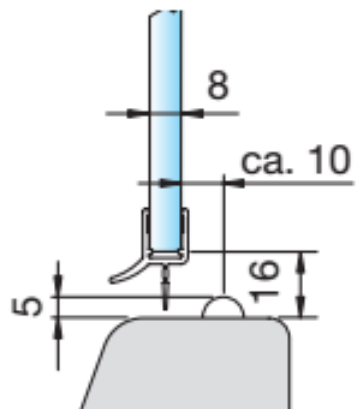

MIG

MEESTER[®]
IN GLAS

GLASAFTREK

Dorpel 8538KU5

Dorpel 8539KU5

8 mm glasdikte – met onderprofiel 8864KU0-8-2010 (2500)

MIG

MEESTER[®]
IN GLAS

GLASAFTREK

Dorpel 8538KU5

Dorpel 8539KU5

10 mm glasdikte – met onderprofiel 8864KU0-12-2500

MIG

MEESTER[®]
IN GLAS

INHOUD

1x
Onderprofiel
Lengte 1000 mm

1x
Dorpel R=5mm
Lengte 998 mm
(2000)

2x
hoogteprofiel
Lengte 2010 mm

Bestel Nr. AF01W05-08

(8 mm glas)

Bestel Nr. AF01W05-10

(10 mm glas)

MIG

MEESTER[®]
IN GLAS

INHOUD

1x
Onderprofiel
Lengte 1000 mm

1x
Dorpel R=5mm
Lengte 998 mm
(2000)

3x
hoogteprofiel
Lengte 2010 mm

Bestel Nr. AF01W05.61-08

(8 mm glas)

Bestel Nr. AF01W05.61-10

(10 mm glas)