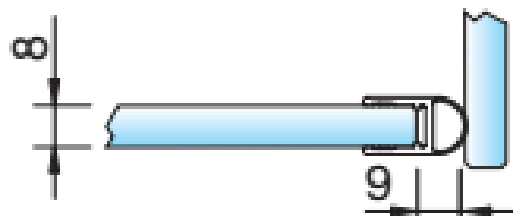

MIG

MEESTER[®]
IN GLAS

GLASAFTREK

Dorpel 8538KU5

Dorpel 8539KU5

8 mm glasdikte – met onderprofiel 8864KU0-8-2010 (2500)

MIG

MEESTER[®]
IN GLAS

GLASAFTREK

Dorpel 8538KU5

Dorpel 8539KU5

10 mm glasdikte – met onderprofiel 8864KU0-12-2500

MIG

MEESTER[®]
IN GLAS

INHOUD

1x
Onderprofiel
Lengte 1000 mm

1x
Dorpel R=5mm
Lengte 998 mm
(2000)

2x
hoogteprofiel
Lengte 2010 mm

Bestel Nr. AF01W05-08

(8 mm glas)

Bestel Nr. AF01W05-10

(10 mm glas)

MIG

MEESTER[®]
IN GLAS

INHOUD

1x
Onderprofiel
Lengte 1000 mm

1x
Dorpel R=5mm
Lengte 998 mm
(2000)

3x
hoogteprofiel
Lengte 2010 mm

Bestel Nr. AF01W05.61-08

(8 mm glas)

Bestel Nr. AF01W05.61-10

(10 mm glas)