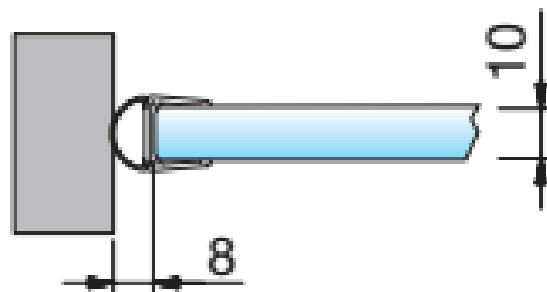

MIG

MEESTER[®]
IN GLAS

GLASAFTREK

Dorpel 8538KU5

Dorpel 8539KU5

8 mm glasdikte – met onderprofiel 8864KU0-8-2010 (2500)

MIG

MEESTER[®]
IN GLAS

GLASAFTREK

Dorpel 8538KU5

Dorpel 8539KU5

10 mm glasdikte – met onderprofiel 8864KU0-12-2500

MIG

MEESTER[®]
IN GLAS

INHOUD

1x
Onderprofiel
Lengte 1000 mm

1x
Dorpel R=5mm
Lengte 998 mm
(2000)

2x
hoogteprofiel
Lengte 2010 mm

Bestel Nr. AF01W05-08

(8 mm glas)

Bestel Nr. AF01W05-10

(10 mm glas)

MIG

MEESTER[®]
IN GLAS

INHOUD

1x
Onderprofiel
Lengte 1000 mm

1x
Dorpel R=5mm
Lengte 998 mm
(2000)

3x
hoogteprofiel
Lengte 2010 mm

Bestel Nr. AF01W05.61-08

(8 mm glas)

Bestel Nr. AF01W05.61-10

(10 mm glas)