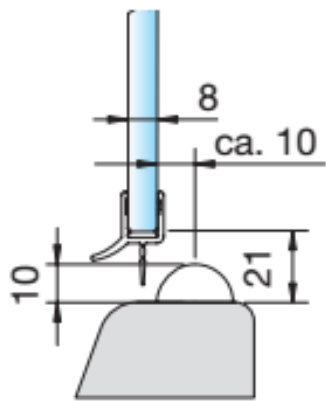

Dorpel 8539KU5