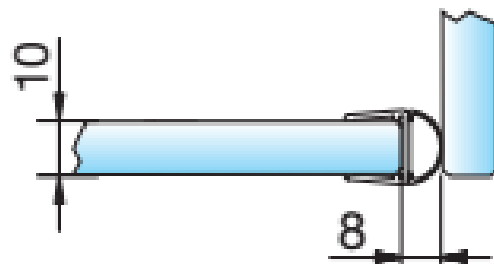

MIG

MEESTER[®]
IN GLAS

GLASAFTREK

Dorpel 8538KU5

Dorpel 8539KU5

8 mm glasdikte – met onderprofiel 8864KU0-8-2010 (2500)

MIG

MEESTER[®]
IN GLAS

GLASAFTREK

Dorpel 8538KU5

Dorpel 8539KU5

10 mm glasdikte – met onderprofiel 8864KU0-12-2500

MIG

MEESTER[®]
IN GLAS

INHOUD

1x
Onderprofiel
Lengte 1000 mm

1x
Dorpel R=5mm
Lengte 998 mm
(2000)

2x
hoogteprofiel
Lengte 2010 mm

Bestel Nr. AF01W05-08

(8 mm glas)

Bestel Nr. AF01W05-10

(10 mm glas)

MIG

MEESTER[®]
IN GLAS

INHOUD

1x
Onderprofiel
Lengte 1000 mm

1x
Dorpel R=5mm
Lengte 998 mm
(2000)

3x
hoogteprofiel
Lengte 2010 mm

Bestel Nr. AF01W05.61-08

(8 mm glas)

Bestel Nr. AF01W05.61-10

(10 mm glas)