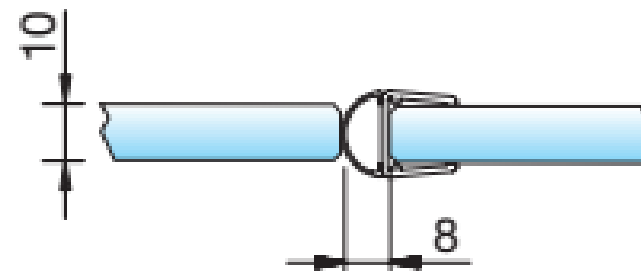

MIG

MEESTER[®]
IN GLAS

GLASAFTREK

Dorpel 8538KU5

Dorpel 8539KU5

8 mm glasdikte – met onderprofiel 8864KU0-8-2010 (2500)

MIG

MEESTER[®]
IN GLAS

GLASAFTREK

Dorpel 8538KU5

Dorpel 8539KU5

10 mm glasdikte – met onderprofiel 8864KU0-12-2500

MIG

MEESTER[®]
IN GLAS

INHOUD

1x
Onderprofiel
Lengte 1000 mm

1x
Dorpel R=5mm
Lengte 998 mm
(2000)

2x
hoogteprofiel
Lengte 2010 mm

Bestel Nr. AF01W05-08

(8 mm glas)

Bestel Nr. AF01W05-10

(10 mm glas)

MIG

MEESTER[®]
IN GLAS

INHOUD

1x
Onderprofiel
Lengte 1000 mm

1x
Dorpel R=5mm
Lengte 998 mm
(2000)

3x
hoogteprofiel
Lengte 2010 mm

Bestel Nr. AF01W05.61-08

(8 mm glas)

Bestel Nr. AF01W05.61-10

(10 mm glas)