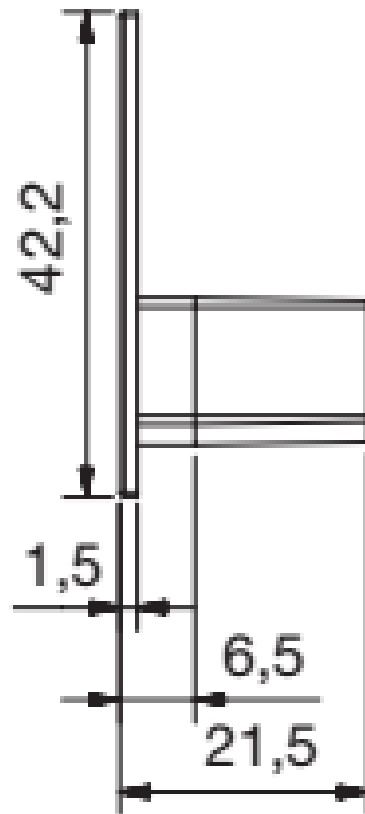

# MIG

MEESTER  
IN GLAS

Klemmen over de lengte vrij te positioneren.  
2010mm = 5 klemmen, 2500mm = 6 klemmen (inclusief)  
Eindkappen zijn niet inclusief

## 8884E6EV5-2010-8 (2500)

Aluminium speciaal glans geëloxeerd

**MIG**

MEESTER<sup>®</sup>  
IN GLAS

8884-8KU-8 (10)

EINDKAPPEN

ALLE randen afkitten !