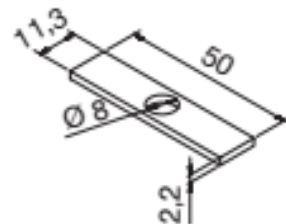

# MIG

MEESTER  
IN GLAS

Klemmen over de lengte vrij te positioneren.  
2010mm = 5 klemmen, 2500mm = 6 klemmen (inclusief)  
Eindkappen zijn niet inclusief

## 8884E6EV5-2010-8 (2500)

Aluminium speciaal glans geëloxeerd

**MIG**

MEESTER<sup>®</sup>  
IN GLAS

8884-8KU-8 (10)

EINDKAPPEN

ALLE randen afkitten !