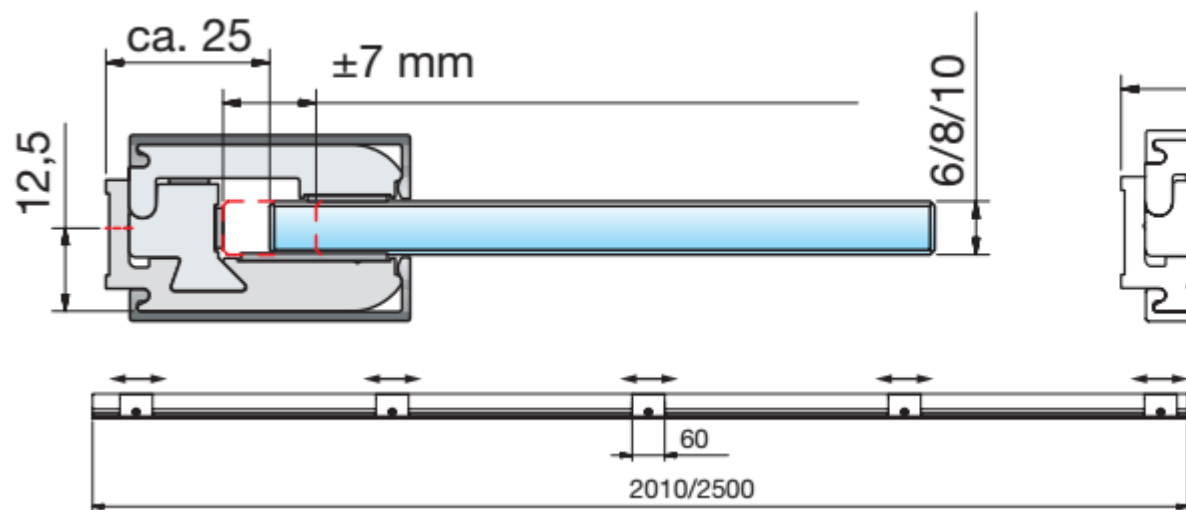

# MIG

MEESTER  
IN GLAS

Klemmen over de lengte vrij te positioneren.  
2010mm = 5 klemmen, 2500mm = 6 klemmen (inclusief)  
Eindkappen zijn niet inclusief

## 8884E6EV5-2010-8 (2500)

Aluminium speciaal glans geëloxeerd

**MIG**

MEESTER<sup>®</sup>  
IN GLAS

8884-8KU-8 (10)

EINDKAPPEN

ALLE randen afkitten !