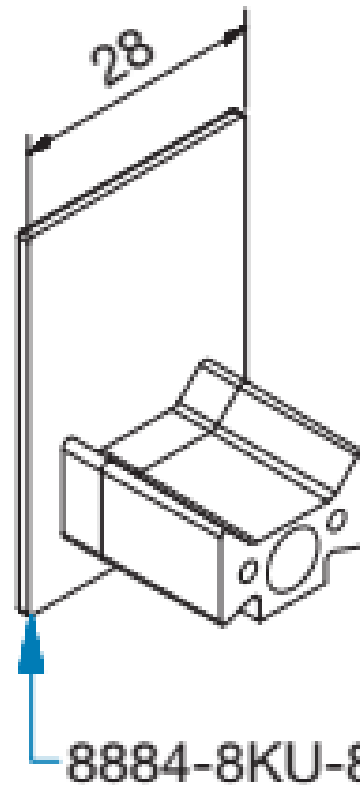

# MIG

MEESTER  
IN GLAS

Klemmen over de lengte vrij te positioneren.  
2010mm = 5 klemmen, 2500mm = 6 klemmen (inclusief)  
Eindkappen zijn niet inclusief

## 8884E6EV5-2010-8 (2500)

Aluminium speciaal glans geëloxeerd

**MIG**

MEESTER<sup>®</sup>  
IN GLAS

8884-8KU-8 (10)

EINDKAPPEN

ALLE randen afkitten !