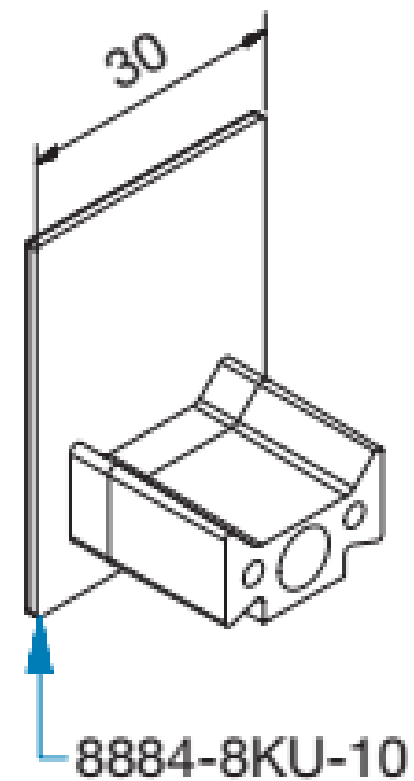

# MIG

MEESTER  
IN GLAS

Klemmen over de lengte vrij te positioneren.  
2010mm = 5 klemmen, 2500mm = 6 klemmen (inclusief)  
Eindkappen zijn niet inclusief

## 8884E6EV5-2010-8 (2500)

Aluminium speciaal glans geëloxeerd

**MIG**

MEESTER<sup>®</sup>  
IN GLAS

8884-8KU-8 (10)

EINDKAPPEN

ALLE randen afkitten !