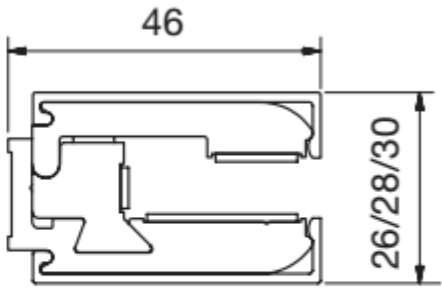

Klemmen over de lengte vrij te positioneren.
2010mm = 5 klemmen, (2500mm = 6 klemmen)
Inclusief klemmen en 1x eindkap.

8884E6EV5-2010-8 (2500)

Aluminium speciaal glans geëloxeerd

MIG

MEESTER[®]
IN GLAS

8884-8KU-8 (10)

EINDKAPPEN

ALLE randen afkitten !

MIG

MEESTER[®]
IN GLAS

INHOUD

1x
U-profiel alu.
15x15x15
Voor 8mm glas

1x
U-profiel alu.
20x20x20
Voor 10mm glas

Geleverd zonder schroef
ALLE randen afkitten !!

MIG

MEESTER[®]
IN GLAS

INHOUD

1x
wandbevestiging
voor buis 19mm

1x
Buis D19 mm
Lengte 1300 mm

1x
Eindbevestiging
8-10 glas

Geleverd zonder schroef