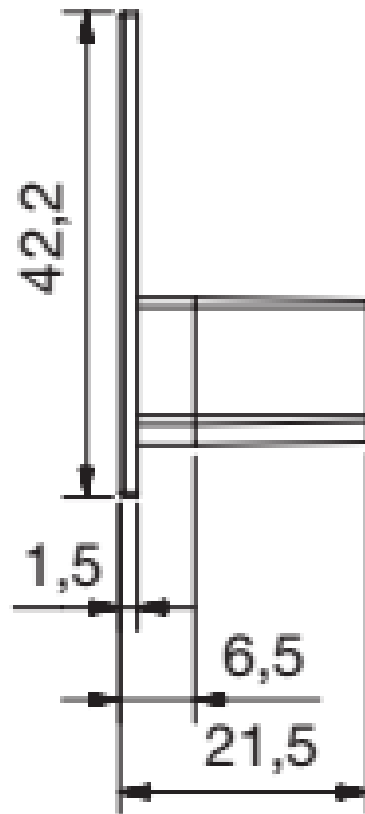

Klemmen over de lengte vrij te positioneren.
2010mm = 5 klemmen, (2500mm = 6 klemmen)
Inclusief klemmen en 1x eindkap.

8884E6EV5-2010-8 (2500)

Aluminium speciaal glans geëloxeerd

MIG

MEESTER[®]
IN GLAS

8884-8KU-8 (10)

EINDKAPPEN

ALLE randen afkitten !

MIG

MEESTER[®]
IN GLAS

INHOUD

1x
U-profiel alu.
15x15x15
Voor 8mm glas

1x
U-profiel alu.
20x20x20
Voor 10mm glas

Geleverd zonder schroef
ALLE randen afkitten !!

MIG

MEESTER[®]
IN GLAS

INHOUD

1x
wandbevestiging
voor buis 19mm

1x
Buis D19 mm
Lengte 1300 mm

1x
Eindbevestiging
8-10 glas

Geleverd zonder schroef