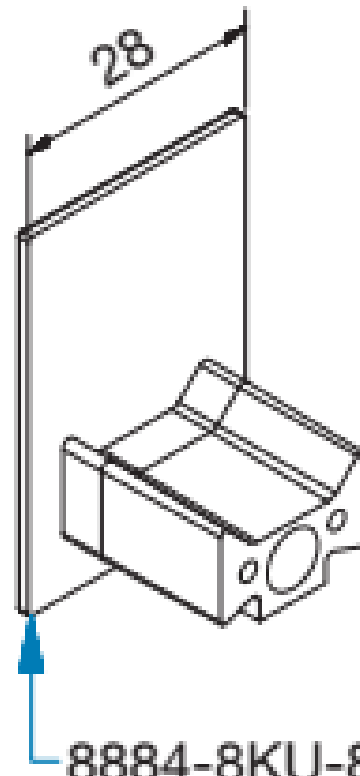

Klemmen over de lengte vrij te positioneren.
2010mm = 5 klemmen, (2500mm = 6 klemmen)
Inclusief klemmen en 1x eindkap.

8884E6EV5-2010-8 (2500)

Aluminium speciaal glans geëloxeerd

MIG

MEESTER[®]
IN GLAS

8884-8KU-8 (10)

EINDKAPPEN

ALLE randen afkitten !

MIG

MEESTER[®]
IN GLAS

INHOUD

1x
U-profiel alu.
15x15x15
Voor 8mm glas

1x
U-profiel alu.
20x20x20
Voor 10mm glas

Geleverd zonder schroef
ALLE randen afkitten !!

MIG

MEESTER[®]
IN GLAS

INHOUD

1x
wandbevestiging
voor buis 19mm

1x
Buis D19 mm
Lengte 1300 mm

1x
Eindbevestiging
8-10 glas

Geleverd zonder schroef