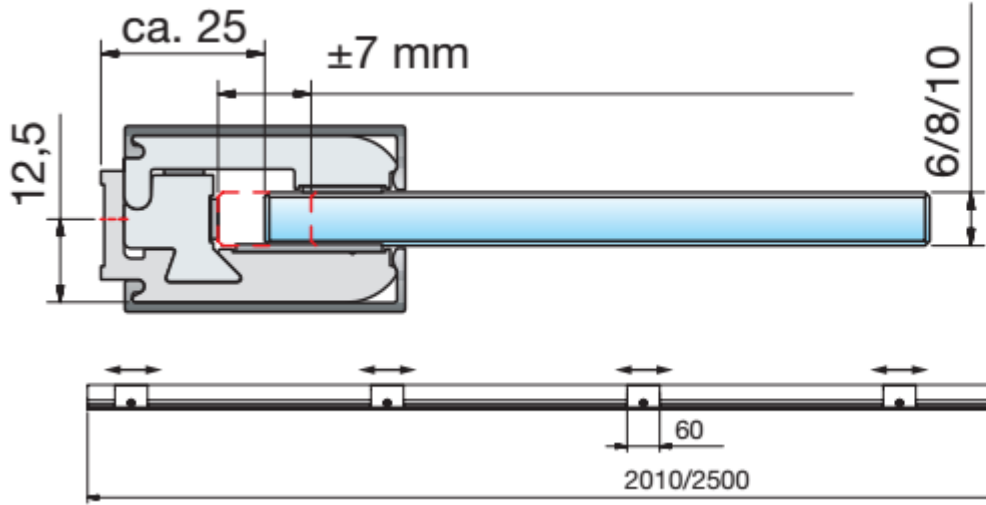

Klemmen over de lengte vrij te positioneren.
2010mm = 5 klemmen, (2500mm = 6 klemmen)
Inclusief klemmen en 1x eindkap.

8884E6EV5-2010-8 (2500)

Aluminium speciaal glans geëloxeerd

MIG

MEESTER[®]
IN GLAS

8884-8KU-8 (10)

EINDKAPPEN

ALLE randen afkitten !

MIG

MEESTER[®]
IN GLAS

INHOUD

1x
U-profiel alu.
15x15x15
Voor 8mm glas

1x
U-profiel alu.
20x20x20
Voor 10mm glas

Geleverd zonder schroef
ALLE randen afkitten !!

MIG

MEESTER[®]
IN GLAS

INHOUD

1x
wandbevestiging
voor buis 19mm

1x
Buis D19 mm
Lengte 1300 mm

1x
Eindbevestiging
8-10 glas

Geleverd zonder schroef