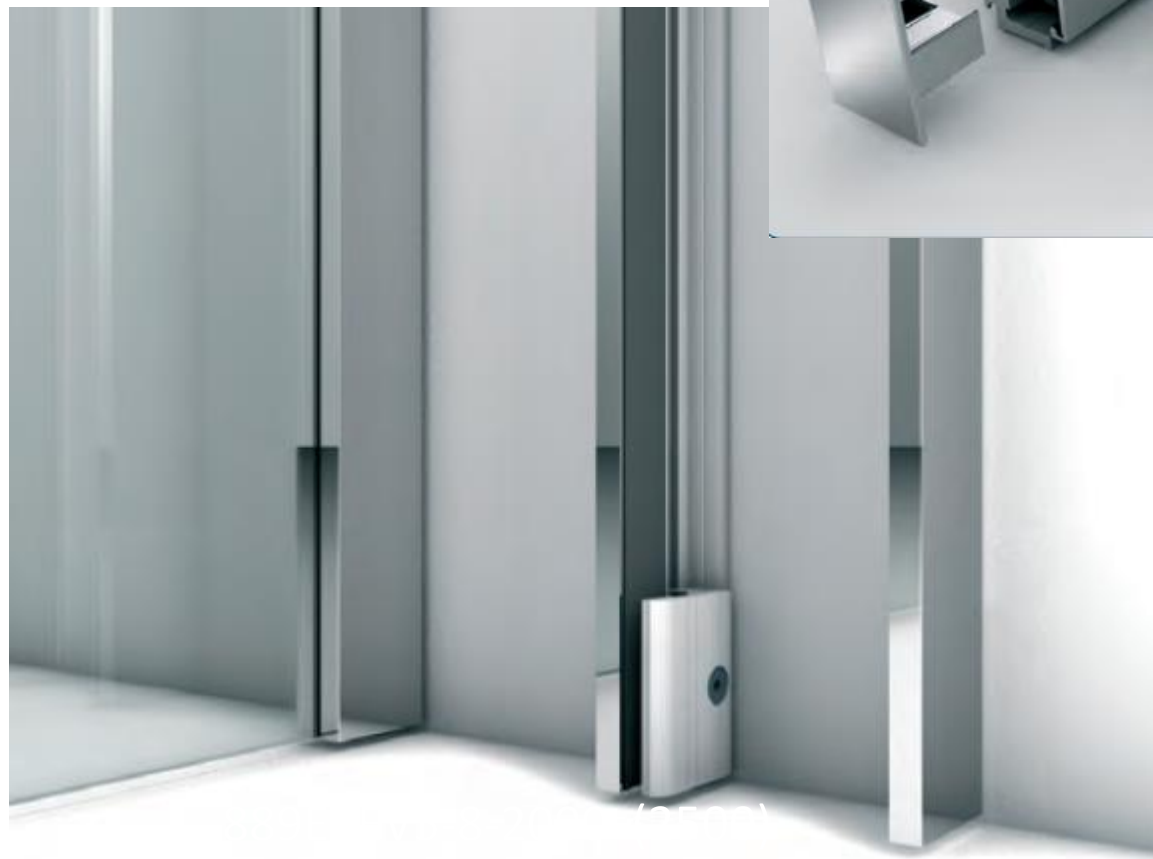

Klemmen over de lengte vrij te positioneren.
2010mm = 5 klemmen, (2500mm = 6 klemmen)
Inclusief klemmen en 1x eindkap.

8884E6EV5-2010-8 (2500)

Aluminium speciaal glans geëloxeerd

MIG

MEESTER[®]
IN GLAS

8884-8KU-8 (10)

EINDKAPPEN

ALLE randen afkitten !

MIG

MEESTER[®]
IN GLAS

INHOUD

1x
U-profiel alu.
15x15x15
Voor 8mm glas

1x
U-profiel alu.
20x20x20
Voor 10mm glas

Geleverd zonder schroef
ALLE randen afkitten !!

MIG

MEESTER[®]
IN GLAS

INHOUD

1x
wandbevestiging
voor buis 19mm

1x
Buis D19 mm
Lengte 1300 mm

1x
Eindbevestiging
8-10 glas

Geleverd zonder schroef