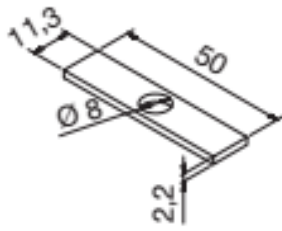

Klemmen over de lengte vrij te positioneren.
2010mm = 5 klemmen, (2500mm = 6 klemmen)
Inclusief klemmen en 1x eindkap.

8884E6EV5-2010-8 (2500)

Aluminium speciaal glans geëloxeerd

MIG

MEESTER[®]
IN GLAS

8884-8KU-8 (10)

EINDKAPPEN

ALLE randen afkitten !

MIG

MEESTER[®]
IN GLAS

INHOUD

1x
U-profiel alu.
15x15x15
Voor 8mm glas

1x
U-profiel alu.
20x20x20
Voor 10mm glas

Geleverd zonder schroef
ALLE randen afkitten !!

MIG

MEESTER[®]
IN GLAS

INHOUD

1x
wandbevestiging
voor buis 19mm

1x
Buis D19 mm
Lengte 1300 mm

1x
Eindbevestiging
8-10 glas

Geleverd zonder schroef