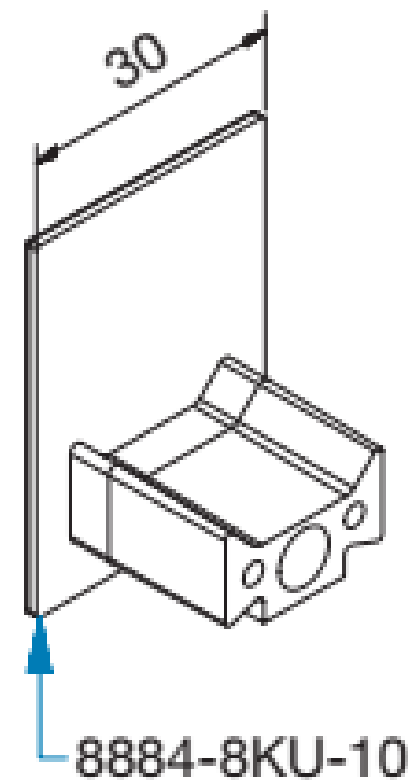

Klemmen over de lengte vrij te positioneren.
2010mm = 5 klemmen, (2500mm = 6 klemmen)
Inclusief klemmen en 1x eindkap.

8884E6EV5-2010-8 (2500)

Aluminium speciaal glans geëloxeerd

MIG

MEESTER[®]
IN GLAS

8884-8KU-8 (10)

EINDKAPPEN

ALLE randen afkitten !

MIG

MEESTER[®]
IN GLAS

INHOUD

1x
U-profiel alu.
15x15x15
Voor 8mm glas

1x
U-profiel alu.
20x20x20
Voor 10mm glas

Geleverd zonder schroef
ALLE randen afkitten !!

MIG

MEESTER[®]
IN GLAS

INHOUD

1x
wandbevestiging
voor buis 19mm

1x
Buis D19 mm
Lengte 1300 mm

1x
Eindbevestiging
8-10 glas

Geleverd zonder schroef