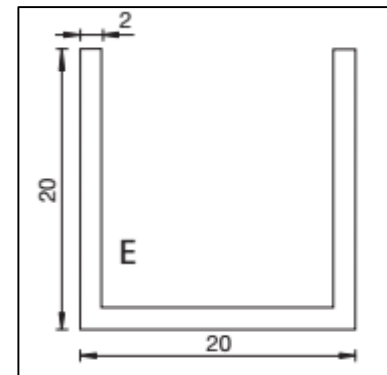

Klemmen over de lengte vrij te positioneren.
2010mm = 5 klemmen, (2500mm = 6 klemmen)
Inclusief klemmen en 1x eindkap.

8884E6EV5-2010-8 (2500)

Aluminium speciaal glans geëloxeerd

MIG

MEESTER[®]
IN GLAS

8884-8KU-8 (10)

EINDKAPPEN

ALLE randen afkitten !

MIG

MEESTER[®]
IN GLAS

INHOUD

1x
U-profiel alu.
15x15x15
Voor 8mm glas

1x
U-profiel alu.
20x20x20
Voor 10mm glas

Geleverd zonder schroef
ALLE randen afkitten !!

MIG

MEESTER[®]
IN GLAS

INHOUD

1x
wandbevestiging
voor buis 19mm

1x
Buis D19 mm
Lengte 1300 mm

1x
Eindbevestiging
8-10 glas

Geleverd zonder schroef