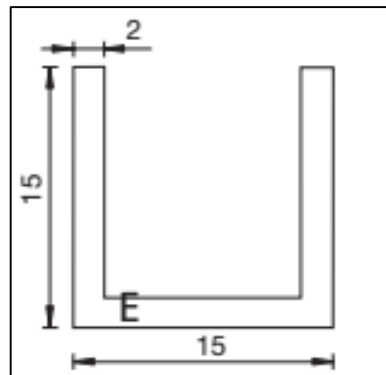

Klemmen over de lengte vrij te positioneren.
2010mm = 5 klemmen, (2500mm = 6 klemmen)
Inclusief klemmen en 1x eindkap.

8884E6EV5-2010-8 (2500)

Aluminium speciaal glans geëloxeerd

MIG

MEESTER[®]
IN GLAS

8884-8KU-8 (10)

EINDKAPPEN

ALLE randen afkitten !

MIG

MEESTER[®]
IN GLAS

INHOUD

1x
U-profiel alu.
15x15x15
Voor 8mm glas

1x
U-profiel alu.
20x20x20
Voor 10mm glas

Geleverd zonder schroef
ALLE randen afkitten !!

MIG

MEESTER[®]
IN GLAS

INHOUD

1x
wandbevestiging
voor buis 19mm

1x
Buis D19 mm
Lengte 1300 mm

1x
Eindbevestiging
8-10 glas

Geleverd zonder schroef