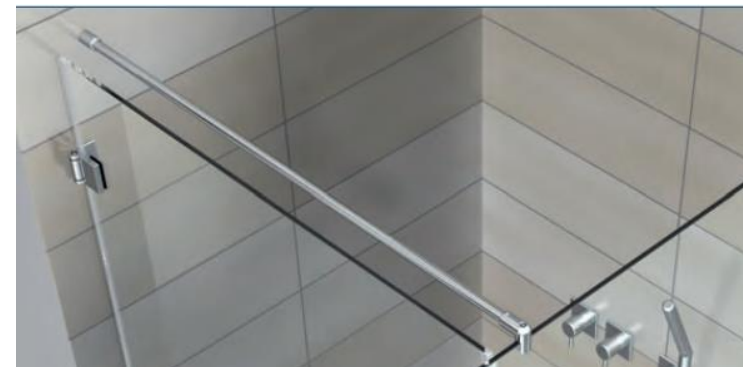

EINDKAPPEN

ALLE randen afkitten !

MIG

MEESTER[®]
IN GLAS

INHOUD

1x
U-profiel alu.
15x15x15
Voor 8mm glas

1x
U-profiel alu.
20x20x20
Voor 10mm glas

Geleverd zonder schroef
ALLE randen afkitten !!

MIG

MEESTER[®]
IN GLAS

INHOUD

1x
wandbevestiging
voor buis 19mm

1x
Buis D19 mm
Lengte 1300 mm

1x
Eindbevestiging
8-10 glas

Geleverd zonder schroef