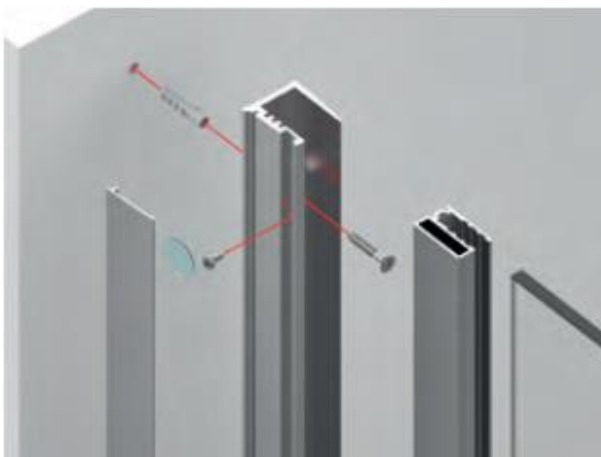

MIG

MEESTER
IN GLAS®

1- set wand correctieprofiel 2000mm (2500) + 1200mm vloer U-profiel
15x15x15 (20x20x20) + stabilisator D19mm

8889E6EV5-8-2000 (2500)

MIG

MEESTER[®]
IN GLAS

INSTALLATIE

8889E6EV5-8-2000 (2500)

MIG

MEESTER[®]
IN GLAS

INHOUD

1x wandprofiel

1x glasprofiel

1x afdekprofiel

8x schoeven
S9166A2
3,5x9,5 mm voor
2000 lengte

10x schroeven
3,5x9,5 mm voor
2500 lengte

8x plakpunten
501592 VOOR
2000mm lengte

10x plakpunten
voor 2500 lengte

MIG

MEESTER[®]
IN GLAS

INHOUD

1x
wandbevestiging
voor buis 19mm

1x
Buis D19 mm
Lengte 1300 mm

1x
Eindbevestiging
8-10 glas

Geleverd zonder schroef

MIG

MEESTER[®]
IN GLAS

INHOUD

1x
U-profiel alu.
15x15x15
Voor 8mm glas

1x
Buis D19 mm
Lengte 1300 mm

1x
U-profiel alu.
20x20x20
Voor 10mm glas

Geleverd zonder schroef
ALLE randen afkitten !!