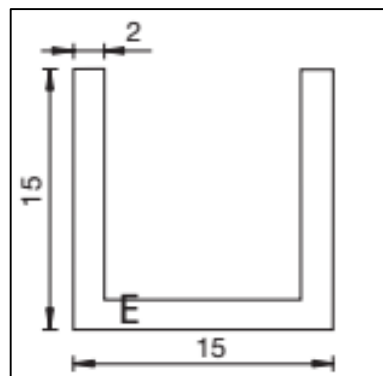

8x plakpunten
501592 VOOR
2000mm lengte

10x plakpunten
voor 2500 lengte

MIG

MEESTER[®]
IN GLAS

INHOUD

1x
wandbevestiging
voor buis 19mm

1x
Buis D19 mm
Lengte 1300 mm

1x
Eindbevestiging
8-10 glas

Geleverd zonder schroef

MIG

MEESTER[®]
IN GLAS

INHOUD

1x
U-profiel alu.
15x15x15
Voor 8mm glas

1x
Buis D19 mm
Lengte 1300 mm

1x
U-profiel alu.
20x20x20
Voor 10mm glas

Geleverd zonder schroef
ALLE randen afkitten !!