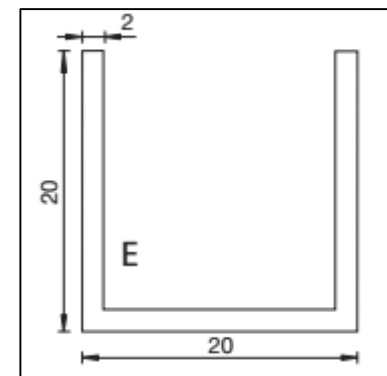

Geleverd zonder schroef

MIG

MEESTER[®]
IN GLAS

INHOUD

1x
U-profiel alu.
15x15x15
Voor 8mm glas

1x
Buis D19 mm
Lengte 1300 mm

1x
U-profiel alu.
20x20x20
Voor 10mm glas

Geleverd zonder schroef
ALLE randen afkitten !!