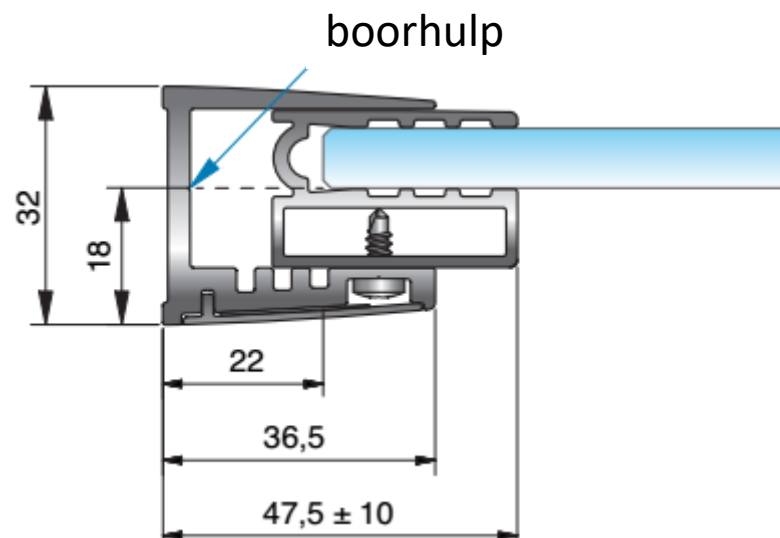

MIG

MEESTER
IN GLAS®

1- set wand correctieprofiel 2000mm (2500) + 1200mm vloer U-profiel
15x15x15 (20x20x20) + stabilisator D19mm

8889E6EV5-8-2000 (2500)

MIG

MEESTER[®]
IN GLAS

INSTALLATIE

8889E6EV5-8-2000 (2500)

MIG

MEESTER[®]
IN GLAS

INHOUD

1x wandprofiel

1x glasprofiel

1x afdekprofiel

8x schoeven
S9166A2
3,5x9,5 mm voor
2000 lengte

10x schroeven
3,5x9,5 mm voor
2500 lengte

8x plakpunten
501592 VOOR
2000mm lengte

10x plakpunten
voor 2500 lengte

MIG

MEESTER[®]
IN GLAS

INHOUD

1x
wandbevestiging
voor buis 19mm

1x
Buis D19 mm
Lengte 1300 mm

1x
Eindbevestiging
8-10 glas

Geleverd zonder schroef

MIG

MEESTER[®]
IN GLAS

INHOUD

1x
U-profiel alu.
15x15x15
Voor 8mm glas

1x
Buis D19 mm
Lengte 1300 mm

1x
U-profiel alu.
20x20x20
Voor 10mm glas

Geleverd zonder schroef
ALLE randen afkitten !!