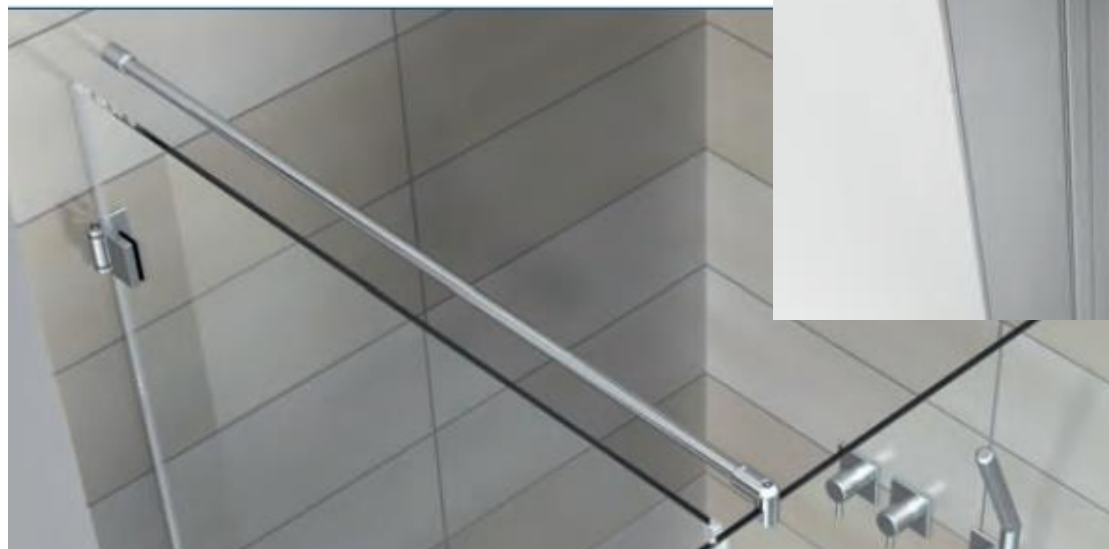

MIG

MEESTER
IN GLAS®

1- set wand correctieprofiel 2000mm (2500) + 1200mm vloer U-profiel
15x15x15 (20x20x20) + stabilisator D19mm

8889E6EV5-8-2000 (2500)

MIG

MEESTER[®]
IN GLAS

INSTALLATIE

8889E6EV5-8-2000 (2500)

MIG

MEESTER[®]
IN GLAS

INHOUD

1x wandprofiel

1x glasprofiel

1x afdekprofiel

8x schoeven
S9166A2
3,5x9,5 mm voor
2000 lengte

10x schroeven
3,5x9,5 mm voor
2500 lengte

8x plakpunten
501592 VOOR
2000mm lengte

10x plakpunten
voor 2500 lengte

MIG

MEESTER[®]
IN GLAS

INHOUD

1x
wandbevestiging
voor buis 19mm

1x
Buis D19 mm
Lengte 1300 mm

1x
Eindbevestiging
8-10 glas

Geleverd zonder schroef

MIG

MEESTER[®]
IN GLAS

INHOUD

1x
U-profiel alu.
15x15x15
Voor 8mm glas

1x
Buis D19 mm
Lengte 1300 mm

1x
U-profiel alu.
20x20x20
Voor 10mm glas

Geleverd zonder schroef
ALLE randen afkitten !!