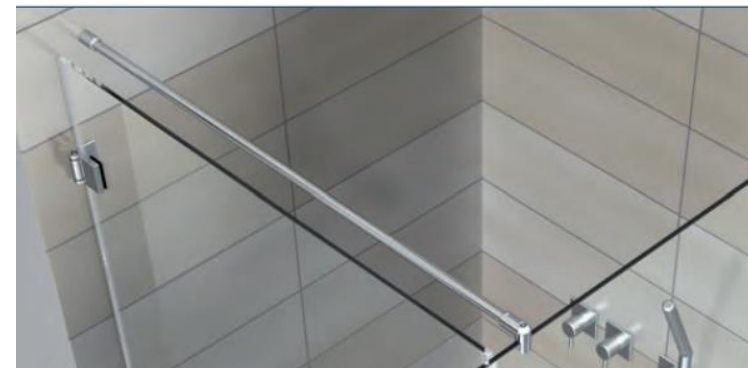

8x plakpunten
501592 VOOR
2000mm lengte

10x plakpunten
voor 2500 lengte

MIG

MEESTER[®]
IN GLAS

INHOUD

1x
wandbevestiging
voor buis 19mm

1x
Buis D19 mm
Lengte 1300 mm

1x
Eindbevestiging
8-10 glas

Geleverd zonder schroef

MIG

MEESTER[®]
IN GLAS

INHOUD

1x
U-profiel alu.
15x15x15
Voor 8mm glas

1x
Buis D19 mm
Lengte 1300 mm

1x
U-profiel alu.
20x20x20
Voor 10mm glas

Geleverd zonder schroef
ALLE randen afkitten !!