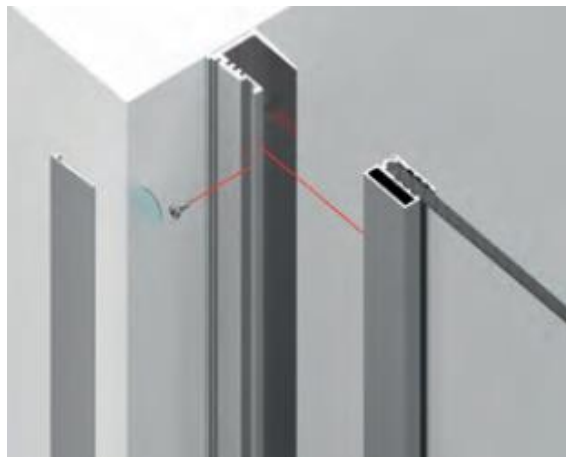

MIG

MEESTER
IN GLAS®

1- set wand correctieprofiel 2000mm (2500) + 1200mm vloer U-profiel
15x15x15 (20x20x20) + stabilisator D19mm

8889E6EV5-8-2000 (2500)

MIG

MEESTER[®]
IN GLAS

INSTALLATIE

8889E6EV5-8-2000 (2500)

MIG

MEESTER[®]
IN GLAS

INHOUD

1x wandprofiel

1x glasprofiel

1x afdekprofiel

8x schoeven
S9166A2
3,5x9,5 mm voor
2000 lengte

10x schroeven
3,5x9,5 mm voor
2500 lengte

8x plakpunten
501592 VOOR
2000mm lengte

10x plakpunten
voor 2500 lengte

MIG

MEESTER[®]
IN GLAS

INHOUD

1x
wandbevestiging
voor buis 19mm

1x
Buis D19 mm
Lengte 1300 mm

1x
Eindbevestiging
8-10 glas

Geleverd zonder schroef

MIG

MEESTER[®]
IN GLAS

INHOUD

1x
U-profiel alu.
15x15x15
Voor 8mm glas

1x
Buis D19 mm
Lengte 1300 mm

1x
U-profiel alu.
20x20x20
Voor 10mm glas

Geleverd zonder schroef
ALLE randen afkitten !!