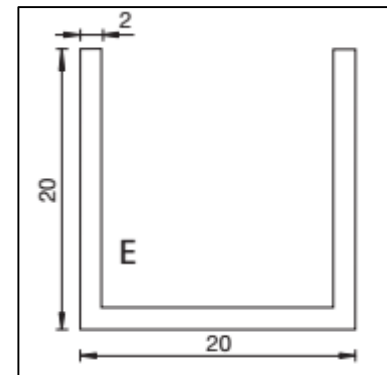

MIG

MEESTER
IN GLAS[®]

1x wand U-profiel 2050 mm, 1x vloer U-profiel 1250 mm
1x stabilisator D19 wand/glas max. 1300 mm

Set – U profielen V/ W, stabilisator D19

Glans chroom

MIG

MEESTER[®]
IN GLAS

INHOUD

1x
U-profiel alu.
15x15x15
Voor 8mm glas

Geleverd zonder schroef
ALLE randen afkitten !!

1x
U-profiel alu.
20x20x20
Voor 10mm glas

MIG

MEESTER[®]
IN GLAS

INHOUD

1x
wandbevestiging
voor buis 19mm

1x
Buis D19 mm
Lengte 1300 mm