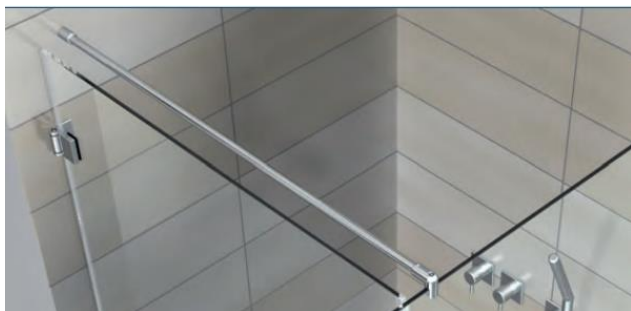

MIG

MEESTER
IN GLAS[®]

1x wand U-profiel 2050 mm, 1x vloer U-profiel 1250 mm
1x stabilisator D19 wand/glas max. 1300 mm

Set – U profielen V/ W, stabilisator D19

Glans chroom

MIG

MEESTER[®]
IN GLAS

INHOUD

1x
U-profiel alu.
15x15x15
Voor 8mm glas

Geleverd zonder schroef
ALLE randen afkitten !!

1x
U-profiel alu.
20x20x20
Voor 10mm glas

MIG

MEESTER[®]
IN GLAS

INHOUD

1x
wandbevestiging
voor buis 19mm

1x
Buis D19 mm
Lengte 1300 mm

1x
Eindbevestiging
8-10 glas

Geleverd zonder schroef