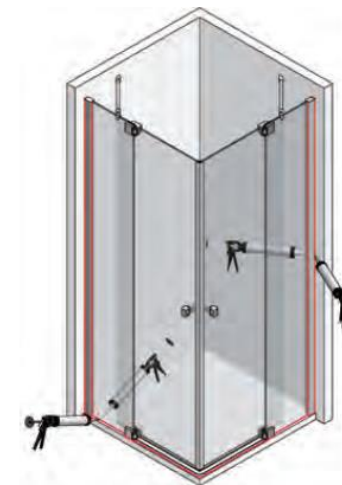

MIG

MEESTER
IN GLAS[®]

1x wand U-profiel 2050 mm, 1x vloer U-profiel 1250 mm
1x stabilisator D19 wand/glas max. 1300 mm

Set – U profielen V/ W, stabilisator D19

Glans chroom

MIG

MEESTER[®]
IN GLAS

INHOUD

1x
U-profiel alu.
15x15x15
Voor 8mm glas

Geleverd zonder schroef
ALLE randen afkitten !!

1x
U-profiel alu.
20x20x20
Voor 10mm glas

MIG

MEESTER[®]
IN GLAS

INHOUD

1x
wandbevestiging
voor buis 19mm

1x
Buis D19 mm
Lengte 1300 mm

1x
Eindbevestiging
8-10 glas

Geleverd zonder schroef