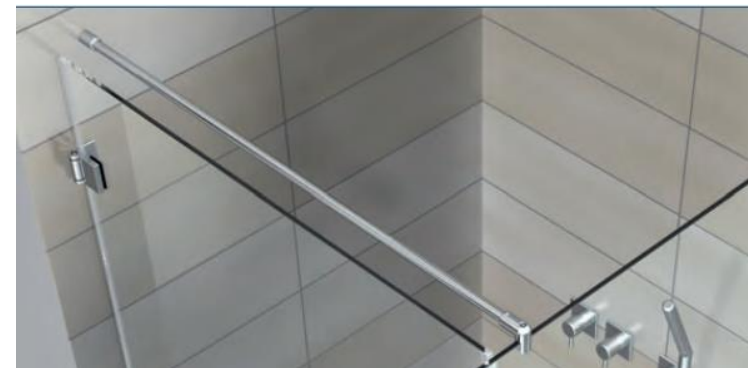

MIG

MEESTER
IN GLAS[®]

1x wand U-profiel 2050 mm, 1x vloer U-profiel 1250 mm
1x stabilisator D19 wand/glas max. 1300 mm

Set – U profielen V/ W, stabilisator D19

Glans chroom

MIG

MEESTER[®]
IN GLAS

INHOUD

1x
U-profiel alu.
15x15x15
Voor 8mm glas

Geleverd zonder schroef
ALLE randen afkitten !!

1x
U-profiel alu.
20x20x20
Voor 10mm glas

MIG

MEESTER[®]
IN GLAS

INHOUD

1x
wandbevestiging
voor buis 19mm

1x
Buis D19 mm
Lengte 1300 mm

1x
Eindbevestiging
8-10 glas

Geleverd zonder schroef