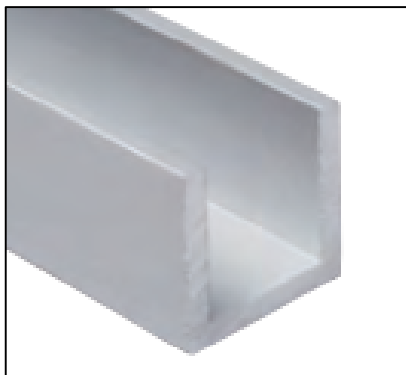

MIG

MEESTER
IN GLAS[®]

1x wand U-profiel 2050 mm, 1x vloer U-profiel 1250 mm
1x stabilisator D19 wand/glas max. 1300 mm

Set – U profielen V/ W, stabilisator D19

Glans chroom

MIG

MEESTER[®]
IN GLAS

INHOUD

1x
U-profiel alu.
15x15x15
Voor 8mm glas

Geleverd zonder schroef
ALLE randen afkitten !!

1x
U-profiel alu.
20x20x20
Voor 10mm glas

MIG

MEESTER[®]
IN GLAS

INHOUD

1x
wandbevestiging
voor buis 19mm

1x
Buis D19 mm
Lengte 1300 mm

1x
Eindbevestiging
8-10 glas

Geleverd zonder schroef