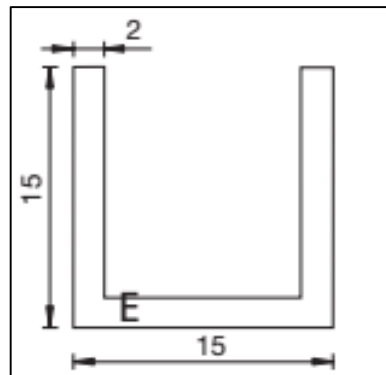

MIG

MEESTER
IN GLAS[®]

1x wand U-profiel 2050 mm, 1x vloer U-profiel 1250 mm
1x stabilisator D19 wand/glas max. 1300 mm

Set – U profielen V/ W, stabilisator D19

Glans chroom

MIG

MEESTER[®]
IN GLAS

INHOUD

1x
U-profiel alu.
15x15x15
Voor 8mm glas

Geleverd zonder schroef
ALLE randen afkitten !!

1x
U-profiel alu.
20x20x20
Voor 10mm glas

MIG

MEESTER[®]
IN GLAS

INHOUD

1x
wandbevestiging
voor buis 19mm

1x
Buis D19 mm
Lengte 1300 mm